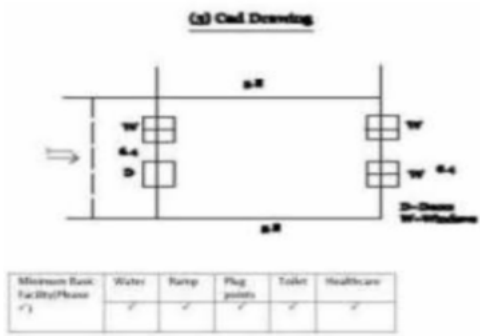

Google Map View

Polling Station Building Front View

Polling Station Front View

Cad View

Key MAP View

1 பெயர் : சாந்தி - கணவர் பெயர்: ஆப்ரஹாம் - வீட்டு எண் : 1 வயது : 38 பாலினம் : பெண் Photo is available	RQC0269241	2 பெயர் : ஜோசப் - தந்தையின் பெயர்: செபஸ்தியான் - வீட்டு எண் : 1 வயது : 38 பாலினம் : ஆண் Photo is available	RQC0285304	3 பெயர் : பவுலின் கணவர் பெயர்: சர்ச்சில்ராஜ் - வீட்டு எண் : 1 வயது : 38 பாலினம் : பெண் Photo is available	RQC0269258
4 பெயர் : ஆரோக்கியமேரி - கணவர் பெயர்: ஜான்பீட்டர் - வீட்டு எண் : 1 வயது : 37 பாலினம் : பெண் Photo is available	RQC0269225	5 பெயர் : ரேணுகா தேவி கணவர் பெயர்: திருஞானம் - வீட்டு எண் : 1 வயது : 37 பாலினம் : பெண் Photo is available	RQC0269233	6 பெயர் : தாமரைச்செல்வி கணவர் பெயர்: வெங்கட்ராமன் வீட்டு எண் : 1 வயது : 36 பாலினம் : பெண் Photo is available	RQC2402972
S 7 பெயர் : ஸ்வாலன் - தந்தையின் பெயர்: துரைமணிக்கம் - வீட்டு எண் : 1 வயது : 30 பாலினம் : ஆண் Photo is available	RQC1142355	8 பெயர் : கவிதா - கணவர் பெயர்: சசிகுமார் - வீட்டு எண் : 1-160 வயது : 37 பாலினம் : பெண் Photo is available	RQC0377119	9 பெயர் : சிலம்பரசன் - தந்தையின் பெயர்: கருணாநிதி - வீட்டு எண் : 1-160 வயது : 34 பாலினம் : ஆண் Photo is available	RQC0269290
10 பெயர் : ஸ்டாலின் - தந்தையின் பெயர்: ஜேம்ஸ் - வீட்டு எண் : 1A வயது : 32 பாலினம் : ஆண் Photo is available	RQC0807842	11 பெயர் : ராஜசேகர் - தந்தையின் பெயர்: ஜெயபால் - வீட்டு எண் : 2-253 வயது : 32 பாலினம் : ஆண் Photo is available	RQC1053040	12 பெயர் : மோகன் தந்தையின் பெயர்: குழந்தை சாமி - வீட்டு எண் : 2-347 வயது : 35 பாலினம் : ஆண் Photo is available	RQC0808089
13 பெயர் : கலைக்கோவன் தந்தையின் பெயர்: கலியபெருமாள் வீட்டு எண் : 3/50 வயது : 42 பாலினம் : ஆண் Photo is available	RQC2192565	14 பெயர் : அனிதா கணவர் பெயர்: அன்பரசன் வீட்டு எண் : 76 வயது : 33 பாலினம் : பெண் Photo is available	RQC2112472	15 பெயர் : கார்த்திகா தந்தையின் பெயர்: சுதாகர் வீட்டு எண் : 208 வயது : 29 பாலினம் : பெண் Photo is available	RQC2403509
16 பெயர் : ஷாலினி தந்தையின் பெயர்: முத்துசாமி வீட்டு எண் : 222 வயது : 22 பாலினம் : பெண் Photo is available	RQC2403582	17 பெயர் : அனுசுயா தந்தையின் பெயர்: முருகானந்தம் வீட்டு எண் : 228 வயது : 19 பாலினம் : பெண் Photo is available	RQC2403707	18 பெயர் : சேகர் - தந்தையின் பெயர்: சவரிமுத்து - வீட்டு எண் : 229A வயது : 61 பாலினம் : ஆண் Photo is available	RQC1893353
19 பெயர் : சம்மனமேரி - கணவர் பெயர்: சேகர் - வீட்டு எண் : 229A வயது : 57 பாலினம் : பெண் Photo is available	RQC1893361	20 பெயர் : அருள்செல்வி - கணவர் பெயர்: ஆறுமுகம் - வீட்டு எண் : 236 வயது : 54 பாலினம் : பெண் Photo is available	HQD4310371	21 பெயர் : பிச்சையம்மாள் - கணவர் பெயர்: உபகாரம் - வீட்டு எண் : 240 வயது : 76 பாலினம் : பெண் Photo is available	RQC1893379
22 பெயர் : ஆரோக்கியதாஸ் - தந்தையின் பெயர்: உபகாரம் - வீட்டு எண் : 240 வயது : 62 பாலினம் : ஆண் Photo is available	RQC1893387	23 பெயர் : செல்லதுரை - தந்தையின் பெயர்: உபகாரம் - வீட்டு எண் : 240 வயது : 48 பாலினம் : ஆண் Photo is available	HQD1372614	24 பெயர் : ஜெயமேனி - கணவர் பெயர்: பாஸ்கர் - வீட்டு எண் : 240A வயது : 49 பாலினம் : பெண் Photo is available	HQD1372218
25 பெயர் : கிறிஸ்துதாஸ் - தந்தையின் பெயர்: சூசை - வீட்டு எண் : 241A வயது : 50 பாலினம் : ஆண் Photo is available	RQC1893411	26 பெயர் : ஆரோக்கியசாமி - தந்தையின் பெயர்: பிலவேந்திரன் - வீட்டு எண் : 242 வயது : 49 பாலினம் : ஆண் Photo is available	HQD1373398	27 பெயர் : இன்பராஜ் தந்தையின் பெயர்: பாக்யராஜ் வீட்டு எண் : 243 வயது : 23 பாலினம் : ஆண் Photo is available	RQC2148369
28 பெயர் : ஜான்பீட்டர் - தந்தையின் பெயர்: ஆரோக்கியசாமி - வீட்டு எண் : 243A வயது : 43 பாலினம் : ஆண் Photo is available	HQD4344891	29 பெயர் : இருதயமேரி - கணவர் பெயர்: பிலவேந்திரன் - வீட்டு எண் : 244 வயது : 79 பாலினம் : பெண் Photo is available	RQC1893452	30 பெயர் : மதிப்பொருள் - கணவர் பெயர்: குழந்தைசாமி - வீட்டு எண் : 244 வயது : 60 பாலினம் : பெண் Photo is available	RQC1893460