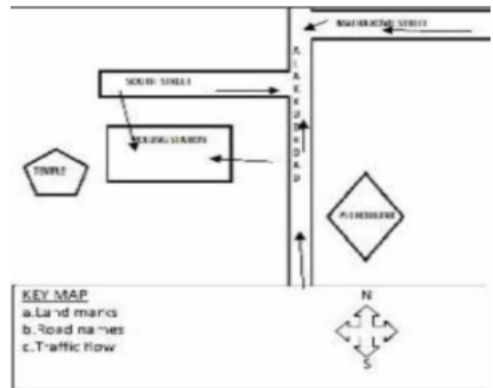

Key MAP View