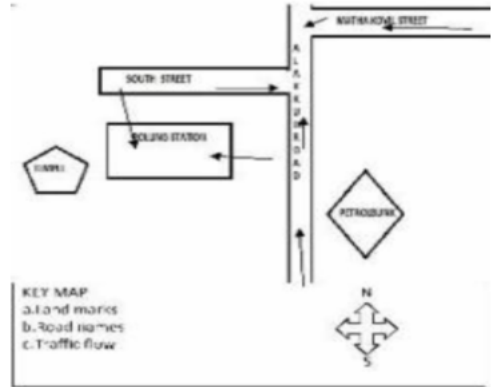

Key MAP View