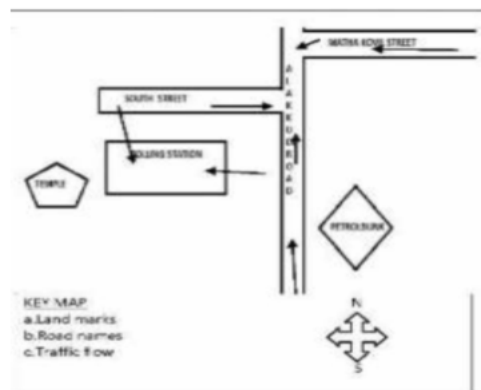

Key MAP View