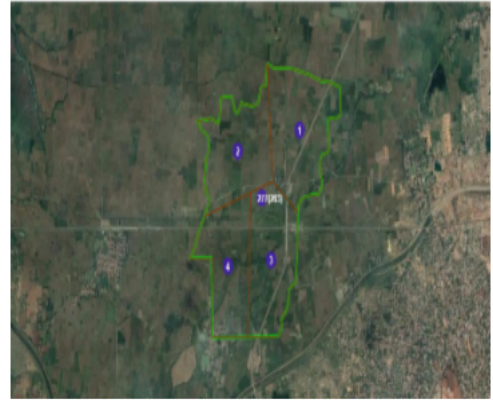

Google Map View