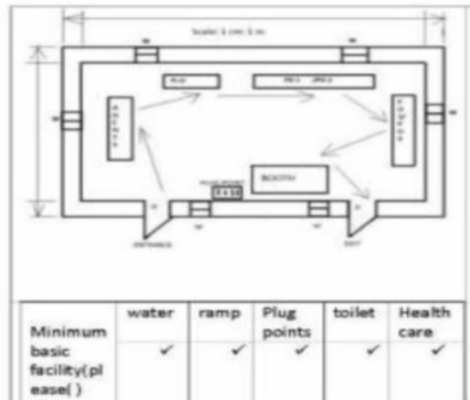

Google Map View

Polling Station Building Front View

Polling Station Front View

Cad View

Key MAP View

1 பெயர் : அறிவுழகன் தந்தையின் பெயர்: சொக்கலிங்கம் வீட்டு எண் : 0 வயது : 20 பாலினம் : ஆண் Photo is available	RQC2323103	2 பெயர் : தமிழரசி - கணவர் பெயர்: மருதையன் - வீட்டு எண் : 1 வயது : 59 பாலினம் : பெண் Photo is available	RQC1955509	3 பெயர் : தங்கராசு - தந்தையின் பெயர்: கோவிந்தன் - வீட்டு எண் : 1 வயது : 52 பாலினம் : ஆண் Photo is available	RQC0617704
4 பெயர் : வனஜா - கணவர் பெயர்: செந்தில் - வீட்டு எண் : 1 வயது : 46 பாலினம் : பெண் Photo is available	RQC0617670	5 பெயர் : சத்யா - கணவர் பெயர்: செந்தில்குமார் - வீட்டு எண் : 1 வயது : 39 பாலினம் : பெண் Photo is available	RQC1093483	6 பெயர் : கார்த்திக் - தந்தையின் பெயர்: ராமன் - வீட்டு எண் : 1 வயது : 36 பாலினம் : ஆண் Photo is available	RQC0420398
7 பெயர் : சரண்யா - தந்தையின் பெயர்: தெய்வீகன் - வீட்டு எண் : 1 வயது : 35 பாலினம் : பெண் Photo is available	RQC1088764	8 பெயர் : ராஜா - தந்தையின் பெயர்: கருணாநிதி - வீட்டு எண் : 1 வயது : 34 பாலினம் : ஆண் Photo is available	RQC0420182	9 பெயர் : லலிதாப்ரியா - தந்தையின் பெயர்: செந்தில்நாதன் - வீட்டு எண் : 1 வயது : 31 பாலினம் : பெண் Photo is available	RQC0700542
10 பெயர் : கனிமொழி - தந்தையின் பெயர்: மாரிமுத்து - வீட்டு எண் : 1 வயது : 31 பாலினம் : பெண் Photo is available	RQC0810887	11 பெயர் : கவிமணி - தந்தையின் பெயர்: கருணாநிதி - வீட்டு எண் : 1 வயது : 29 பாலினம் : ஆண் Photo is available	RQC0915777	12 பெயர் : அறிவாணந்தம் - தந்தையின் பெயர்: பாலகிருஷ்ணன் - வீட்டு எண் : 1 வயது : 28 பாலினம் : ஆண் Photo is available	RQC1054378
13 பெயர் : பாலாஜி - தந்தையின் பெயர்: பழனிச்சாமி - வீட்டு எண் : 1 வயது : 28 பாலினம் : ஆண் Photo is available	RQC1054386	14 பெயர் : சங்கீதா கணவர் பெயர்: பாலமுருகன் வீட்டு எண் : 1 வயது : 22 பாலினம் : பெண் Photo is available	RQC2387413	15 பெயர் : சிவரஞ்சனி - தந்தையின் பெயர்: சிதம்பரம் - வீட்டு எண் : 1-2b வயது : 32 பாலினம் : பெண் Photo is available	RQC0700658
16 பெயர் : ஜயப்பன் - தந்தையின் பெயர்: தனிவேல் - வீட்டு எண் : 1-4 வயது : 31 பாலினம் : ஆண் Photo is available	RQC0617852	17 பெயர் : இளையராஜா - தந்தையின் பெயர்: ரெங்கராஜ் - வீட்டு எண் : 1-15 வயது : 38 பாலினம் : ஆண் Photo is available	RQC0119982	18 பெயர் : ராஜபிரியா - கணவர் பெயர்: கலையரசன் - வீட்டு எண் : 1-17 வயது : 34 பாலினம் : பெண் Photo is available	RQC0810655
19 பெயர் : லோகநாதன் தந்தையின் பெயர்: நேரு வீட்டு எண் : 1/18 வயது : 23 பாலினம் : ஆண் Photo is available	RQC2201846	20 பெயர் : சக்திமணி தந்தையின் பெயர்: இளவரசன் வீட்டு எண் : 1/20 ஏ வயது : 22 பாலினம் : ஆண் Photo is available	RQC2251122	21 பெயர் : வெற்றீஸ்வரன் - தந்தையின் பெயர்: பிட்சைவேல் - வீட்டு எண் : 1-22 வயது : 28 பாலினம் : ஆண் Photo is available	RQC1088731
22 பெயர் : சரவணன் - தந்தையின் பெயர்: சண்முகம் - வீட்டு எண் : 1-24 வயது : 27 பாலினம் : ஆண் Photo is available	RQC1162171	23 பெயர் : சரத் குமார் தந்தையின் பெயர்: சண்முகம் வீட்டு எண் : 1-24 வயது : 25 பாலினம் : ஆண் Photo is available	RQC2153906	24 பெயர் : பிரதீப் நா தந்தையின் பெயர்: நாகராஜன் வீட்டு எண் : 1/24 வயது : 24 பாலினம் : ஆண் Photo is available	RQC2195667
25 பெயர் : கோகிலா தந்தையின் பெயர்: நாகராஜ் வீட்டு எண் : 1/24 வயது : 22 பாலினம் : பெண் Photo is available	RQC2228484	26 பெயர் : முனியம்மாள் - கணவர் பெயர்: வேல்முருகன் - வீட்டு எண் : 1-24B வயது : 33 பாலினம் : பெண் Photo is available	RQC0700708	27 பெயர் : பாலமுருகன் - தந்தையின் பெயர்: மருதையன் - வீட்டு எண் : 1-24b வயது : 32 பாலினம் : ஆண் Photo is available	RQC0617928
28 பெயர் : இளையகண்ணன் - தந்தையின் பெயர்: கலியமூர்த்தி - வீட்டு எண் : 1-24b1 வயது : 29 பாலினம் : ஆண் Photo is available	RQC0962043	29 பெயர் : மணிகண்டன் - தந்தையின் பெயர்: ராஜேந்திரன் - வீட்டு எண் : 1-34B வயது : 34 பாலினம் : ஆண் Photo is available	RQC0420158	30 பெயர் : சந்திரா - தந்தையின் பெயர்: ராஜேந்திரன் - வீட்டு எண் : 1-34B வயது : 32 பாலினம் : பெண் Photo is available	RQC0858647