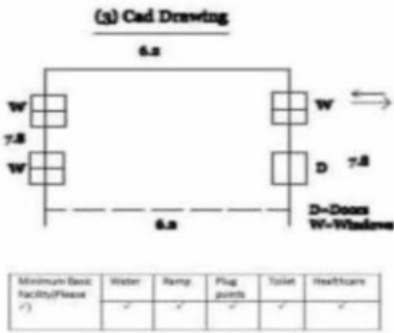

Google Map View

Polling Station Building Front View

Polling Station Front View

Cad View

Key MAP View

1 பெயர் : செந்தில் - தந்தையின் பெயர்: கிருஷ்ணமூர்த்தி வீட்டு எண் : 0 வயது : 42 பாலினம் : ஆண் Photo is available	RQC0120162	2 பெயர் : சசிகலா சி கணவர் பெயர்: சின்னராஜா வீட்டு எண் : 0 வயது : 35 பாலினம் : பெண் Photo is available	RQC2364339	3 பெயர் : கீர்த்திகா தந்தையின் பெயர்: பாலதண்டாயுதபாணி வீட்டு எண் : 0 வயது : 28 பாலினம் : பெண் Photo is available	RQC1264787
4 பெயர் : நந்தினி ப கணவர் பெயர்: கோகுல் வீட்டு எண் : 0 வயது : 27 பாலினம் : பெண் Photo is available	RQC2445906	5 பெயர் : கோவிந்தராஜ் தந்தையின் பெயர்: முருகேசன் வீட்டு எண் : 0 வயது : 26 பாலினம் : ஆண் Photo is available	RQC2324820	6 பெயர் : விக்னேஷ் தந்தையின் பெயர்: செல்வராஜ் வீட்டு எண் : 0 வயது : 22 பாலினம் : ஆண் Photo is available	RQC2324705
7 பெயர் : விக்ரம் தந்தையின் பெயர்: செல்வராஜ் வீட்டு எண் : 0 வயது : 21 பாலினம் : ஆண் Photo is available	RQC2324689	8 பெயர் : கோவிந்தராஜ் - தந்தையின் பெயர்: ரெங்கசாமி - வீட்டு எண் : 1 வயது : 91 பாலினம் : ஆண் Photo is available	RQC1960475	9 பெயர் : பழனியம்மாள் - கணவர் பெயர்: கோவிந்தராஜ் - வீட்டு எண் : 1 வயது : 71 பாலினம் : பெண் Photo is available	RQC1960483
10 பெயர் : செல்வராஜ் - தந்தையின் பெயர்: கோவிந்தராஜ் - வீட்டு எண் : 1 வயது : 56 பாலினம் : ஆண் Photo is available	RQC1960491	11 பெயர் : மஞ்சளா - தந்தையின் பெயர்: பெரியசாமி - வீட்டு எண் : 1 வயது : 42 பாலினம் : பெண் Photo is available	JMJ225845	12 பெயர் : மாணிக்கவாசகி - கணவர் பெயர்: கனகராஜ் - வீட்டு எண் : 1 வயது : 35 பாலினம் : பெண் Photo is available	RQC0916023
13 பெயர் : உதயக்குமார் - தந்தையின் பெயர்: தங்கவெல் - வீட்டு எண் : 1 வயது : 32 பாலினம் : ஆண் Photo is available	RQC0700906	14 பெயர் : பார்திபன் - தந்தையின் பெயர்: சுந்தரமூர்த்தி - வீட்டு எண் : 1 வயது : 31 பாலினம் : ஆண் Photo is available	RQC0915918	# 15 பெயர் : சக்திகுமார் சாமிநாதன் தந்தையின் பெயர்: சாமிநாதன் - வீட்டு எண் : 1 வயது : 29 பாலினம் : ஆண் Photo is available	RQC0915884
16 பெயர் : பிரதிபன் - தந்தையின் பெயர்: சுந்தரமூர்த்தி - வீட்டு எண் : 1 வயது : 29 பாலினம் : ஆண் Photo is available	RQC0915926	17 பெயர் : கோகுல் தந்தையின் பெயர்: ராமராஜ் வீட்டு எண் : 1 வயது : 28 பாலினம் : ஆண் Photo is available	RQC1169580	18 பெயர் : வர்ஷினி தந்தையின் பெயர்: விஜயராஜ் வீட்டு எண் : 01 வயது : 23 பாலினம் : பெண் Photo is available	RQC2119196
19 பெயர் : ஸ்வேதா செ தந்தையின் பெயர்: செந்தில் வீட்டு எண் : 1 வயது : 19 பாலினம் : பெண் Photo is available	RQC2443364	20 பெயர் : கோவிந்தராஜன் - தந்தையின் பெயர்: துரைராஜ் - வீட்டு எண் : 1-1 வயது : 32 பாலினம் : ஆண் Photo is available	RQC0915959	21 பெயர் : சிவகாமி தந்தையின் பெயர்: முருகேசன் வீட்டு எண் : 1-2 வயது : 29 பாலினம் : பெண் Photo is available	XNR1608686
22 பெயர் : கண்ணன் - தந்தையின் பெயர்: துரைராஜ் - வீட்டு எண் : 1-8 வயது : 53 பாலினம் : ஆண் Photo is available	RQC1960509	23 பெயர் : மோனிஷா தந்தையின் பெயர்: ரவிசந்திரன் வீட்டு எண் : 1/8 வயது : 22 பாலினம் : பெண் Photo is available	RQC2281202	24 பெயர் : விஜயலெட்சுமி - கணவர் பெயர்: பிரபாகரன் - வீட்டு எண் : 1-12 வயது : 37 பாலினம் : பெண் Photo is available	RQC0811166
25 பெயர் : ஜெயலெட்சுமி - கணவர் பெயர்: அண்ணாதுரை - வீட்டு எண் : 1/12 வயது : 34 பாலினம் : பெண் Photo is available	RQC0811067	26 பெயர் : பிரபாகரன் - தந்தையின் பெயர்: குணசேகரன் - வீட்டு எண் : 1-12 வயது : 32 பாலினம் : ஆண் Photo is available	RQC0618637	27 பெயர் : சசிகலா - கணவர் பெயர்: ரமேஷ் - வீட்டு எண் : 1-13 வயது : 40 பாலினம் : பெண் Photo is available	RQC0811117
28 பெயர் : கதிரசேன் - தந்தையின் பெயர்: முருகேசன் - வீட்டு எண் : 1-15 வயது : 36 பாலினம் : ஆண் Photo is available	RQC0120188	29 பெயர் : சத்யப்பிரியா - தந்தையின் பெயர்: செல்வராஜ் - வீட்டு எண் : 1/15 வயது : 31 பாலினம் : பெண் Photo is available	RQC0690701	30 பெயர் : தமிழ்ச்செல்வி - தந்தையின் பெயர்: கண்ணன் - வீட்டு எண் : 1/15ஜி வயது : 31 பாலினம் : பெண் Photo is available	RQC0662288