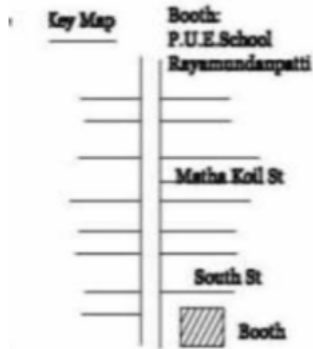

Google Map View

Polling Station Building Front View

Polling Station Front View

Cad View

Key MAP View

1 பெயர் : செந்தில் - தந்தையின் பெயர்: கிருஷ்ணமூர்த்தி வீட்டு எண் : 0 வயது : 42 பாலினம் : ஆண் Photo is available	RQC0120162	2 பெயர் : சசிகலா சி கணவர் பெயர்: சின்னராஜா வீட்டு எண் : 0 வயது : 35 பாலினம் : பெண் Photo is available	RQC2364339	3 பெயர் : கீர்த்திகா தந்தையின் பெயர்: பாலதண்டாயுதபாணி வீட்டு எண் : 0 வயது : 28 பாலினம் : பெண் Photo is available	RQC1264787
4 பெயர் : நந்தினி ப கணவர் பெயர்: கோகுல் வீட்டு எண் : 0 வயது : 27 பாலினம் : பெண் Photo is available	RQC2445906	5 பெயர் : கோவிந்தராஜ் தந்தையின் பெயர்: முருகேசன் வீட்டு எண் : 0 வயது : 26 பாலினம் : ஆண் Photo is available	RQC2324820	6 பெயர் : விக்னேஷ் தந்தையின் பெயர்: செல்வராஜ் வீட்டு எண் : 0 வயது : 22 பாலினம் : ஆண் Photo is available	RQC2324705
7 பெயர் : விக்ரம் தந்தையின் பெயர்: செல்வராஜ் வீட்டு எண் : 0 வயது : 21 பாலினம் : ஆண் Photo is available	RQC2324689	8 பெயர் : கோவிந்தராஜ் - தந்தையின் பெயர்: ரெங்கசாமி - வீட்டு எண் : 1 வயது : 91 பாலினம் : ஆண் Photo is available	RQC1960475	9 பெயர் : பழனியம்மாள் - கணவர் பெயர்: கோவிந்தராஜ் - வீட்டு எண் : 1 வயது : 71 பாலினம் : பெண் Photo is available	RQC1960483
10 பெயர் : செல்வராஜ் - தந்தையின் பெயர்: கோவிந்தராஜ் - வீட்டு எண் : 1 வயது : 56 பாலினம் : ஆண் Photo is available	RQC1960491	11 பெயர் : மஞ்சளா - தந்தையின் பெயர்: பெரியசாமி - வீட்டு எண் : 1 வயது : 42 பாலினம் : பெண் Photo is available	JMJ225845	12 பெயர் : மாணிக்கவாசகி - கணவர் பெயர்: கனகராஜ் - வீட்டு எண் : 1 வயது : 35 பாலினம் : பெண் Photo is available	RQC0916023
13 பெயர் : உதயக்குமார் - தந்தையின் பெயர்: தங்கவெல் - வீட்டு எண் : 1 வயது : 32 பாலினம் : ஆண் Photo is available	RQC0700906	14 பெயர் : பார்திபன் - தந்தையின் பெயர்: சுந்தரமூர்த்தி - வீட்டு எண் : 1 வயது : 31 பாலினம் : ஆண் Photo is available	RQC0915918	# 15 பெயர் : சக்திகுமார் சாமிநாதன் தந்தையின் பெயர்: சாமிநாதன் - வீட்டு எண் : 1 வயது : 29 பாலினம் : ஆண் Photo is available	RQC0915884
16 பெயர் : பிரதிபன் - தந்தையின் பெயர்: சுந்தரமூர்த்தி - வீட்டு எண் : 1 வயது : 29 பாலினம் : ஆண் Photo is available	RQC0915926	17 பெயர் : கோகுல் தந்தையின் பெயர்: ராமராஜ் வீட்டு எண் : 1 வயது : 28 பாலினம் : ஆண் Photo is available	RQC1169580	18 பெயர் : வர்ஷினி தந்தையின் பெயர்: விஜயராஜ் வீட்டு எண் : 01 வயது : 23 பாலினம் : பெண் Photo is available	RQC2119196
19 பெயர் : ஸ்வேதா செ தந்தையின் பெயர்: செந்தில் வீட்டு எண் : 1 வயது : 19 பாலினம் : பெண் Photo is available	RQC2443364	20 பெயர் : கோவிந்தராஜன் - தந்தையின் பெயர்: துரைராஜ் - வீட்டு எண் : 1-1 வயது : 32 பாலினம் : ஆண் Photo is available	RQC0915959	21 பெயர் : சிவகாமி தந்தையின் பெயர்: முருகேசன் வீட்டு எண் : 1-2 வயது : 29 பாலினம் : பெண் Photo is available	XNR1608686
22 பெயர் : கண்ணன் - தந்தையின் பெயர்: துரைராஜ் - வீட்டு எண் : 1-8 வயது : 53 பாலினம் : ஆண் Photo is available	RQC1960509	23 பெயர் : மோனிஷா தந்தையின் பெயர்: ரவிசந்திரன் வீட்டு எண் : 1/8 வயது : 22 பாலினம் : பெண் Photo is available	RQC2281202	24 பெயர் : விஜயலெட்சுமி - கணவர் பெயர்: பிரபாகரன் - வீட்டு எண் : 1-12 வயது : 37 பாலினம் : பெண் Photo is available	RQC0811166
25 பெயர் : ஜெயலெட்சுமி - கணவர் பெயர்: அண்ணாதுரை - வீட்டு எண் : 1/12 வயது : 34 பாலினம் : பெண் Photo is available	RQC0811067	26 பெயர் : பிரபாகரன் - தந்தையின் பெயர்: குணசேகரன் - வீட்டு எண் : 1-12 வயது : 32 பாலினம் : ஆண் Photo is available	RQC0618637	27 பெயர் : சசிகலா - கணவர் பெயர்: ரமேஷ் - வீட்டு எண் : 1-13 வயது : 40 பாலினம் : பெண் Photo is available	RQC0811117
28 பெயர் : கதிரசேன் - தந்தையின் பெயர்: முருகேசன் - வீட்டு எண் : 1-15 வயது : 36 பாலினம் : ஆண் Photo is available	RQC0120188	29 பெயர் : சத்யப்பிரியா - தந்தையின் பெயர்: செல்வராஜ் - வீட்டு எண் : 1/15 வயது : 31 பாலினம் : பெண் Photo is available	RQC0690701	30 பெயர் : தமிழ்ச்செல்வி - தந்தையின் பெயர்: கண்ணன் - வீட்டு எண் : 1/15ஜி வயது : 31 பாலினம் : பெண் Photo is available	RQC0662288