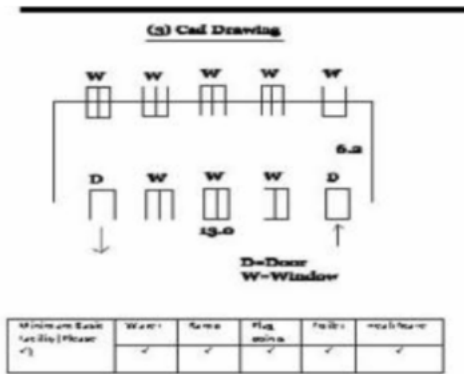

கையொப்பம்

Nazri Naksha

Google Map View

Polling Station Building Front View

Polling Station Front View

Cad View

Key MAP View

| | | | | | | | | | | | |
|----|------------|--|--------------------|----|------------|---|--------------------|----|------------|--|--------------------|
| 1 | RQC2236669 | பெயர் : சந்திரா கணவர் பெயர்: கருணாகரன் கருணாகரன் வீட்டு எண் : 0 வயது : 30 பாலினம் : பெண் | Photo is available | 2 | RQC0455469 | பெயர் : சரோஜா - தந்தையின் பெயர்: பேச்சிமுத்து - வீட்டு எண் : 1 வயது : 59 பாலினம் : பெண் | Photo is available | 3 | RQC0813428 | பெயர் : முத்தமிழ்ச்செல்வி - தந்தையின் பெயர்: பழனியாண்டி - வீட்டு எண் : 1 வயது : 55 பாலினம் : பெண் | Photo is available |
| 4 | RQC1056985 | பெயர் : அனுசுயா - கணவர் பெயர்: அன்புமணி - வீட்டு எண் : 1 வயது : 45 பாலினம் : பெண் | Photo is available | 5 | RQC0273193 | பெயர் : பாபு - தந்தையின் பெயர்: ராஜரெத்தினம் - வீட்டு எண் : 1 வயது : 45 பாலினம் : ஆண் | Photo is available | 6 | RQC0813485 | பெயர் : அன்னலெட்சுமி - கணவர் பெயர்: சுரேஷ் - வீட்டு எண் : 1 வயது : 43 பாலினம் : பெண் | Photo is available |
| 7 | RQC0273227 | பெயர் : ராதிகா - கணவர் பெயர்: பிச்சைவேல் - வீட்டு எண் : 1 வயது : 40 பாலினம் : பெண் | Photo is available | 8 | RQC1104553 | பெயர் : விஜயலெட்சுமி - கணவர் பெயர்: பால்ராஜ் - வீட்டு எண் : 1 வயது : 40 பாலினம் : பெண் | Photo is available | 9 | RQC1162544 | பெயர் : இளவரசி - கணவர் பெயர்: இளவரசன் - வீட்டு எண் : 1 வயது : 38 பாலினம் : பெண் | Photo is available |
| 10 | RQC0813410 | பெயர் : சரிதா - கணவர் பெயர்: இளவரசன் - வீட்டு எண் : 1 வயது : 37 பாலினம் : பெண் | Photo is available | 11 | RQC0813477 | பெயர் : சாந்தி - கணவர் பெயர்: மலர்கண்ணன் - வீட்டு எண் : 1 வயது : 34 பாலினம் : பெண் | Photo is available | 12 | RQC0813493 | பெயர் : ஜூலியிட் அடைக்கலம் - கணவர் பெயர்: பாலமுருகன் - வீட்டு எண் : 1 வயது : 33 பாலினம் : பெண் | Photo is available |
| 13 | RQC1057009 | பெயர் : பாலசுந்தரி - கணவர் பெயர்: ஜீவானந்தம் - வீட்டு எண் : 1 வயது : 33 பாலினம் : பெண் | Photo is available | 14 | RQC2197143 | பெயர் : கர்ணாகரன் தந்தையின் பெயர்: மதியழகன் மதியழகன் வீட்டு எண் : 1 வயது : 33 பாலினம் : ஆண் | Photo is available | 15 | RQC0813246 | பெயர் : விக்னேஷ் - தந்தையின் பெயர்: ஜெயராஜ் - வீட்டு எண் : 1 வயது : 31 பாலினம் : ஆண் | Photo is available |
| 16 | RQC1057041 | பெயர் : பூர்வீத்யா - தந்தையின் பெயர்: கோவிந்தராஜ் - வீட்டு எண் : 1 வயது : 29 பாலினம் : பெண் | Photo is available | 17 | RQC2446524 | பெயர் : புலனேஸ்வரி வி கணவர் பெயர்: விக்னேஷ் வீட்டு எண் : 1/59பி வயது : 25 பாலினம் : பெண் | Photo is available | 18 | BRN1372275 | பெயர் : புண்ணியமூர்த்தி - கணவர் பெயர்: ரவிச்சந்திரன் - வீட்டு எண் : 1-76 வயது : 45 பாலினம் : பெண் | Photo is available |
| 19 | RQC0859397 | பெயர் : காந்திமணி - கணவர் பெயர்: காளிமுத்து - வீட்டு எண் : 1A வயது : 66 பாலினம் : பெண் | Photo is available | 20 | RQC0637827 | பெயர் : வள்ளியம்மா - கணவர் பெயர்: வரதராஜன் - வீட்டு எண் : 1a வயது : 64 பாலினம் : பெண் | Photo is available | 21 | RQC0637884 | பெயர் : ரஞ்சன தேவி - கணவர் பெயர்: ஒண்டிமுத்து - வீட்டு எண் : 1a வயது : 36 பாலினம் : பெண் | Photo is available |
| 22 | RQC0637785 | பெயர் : சதிஸ்குமார் - தந்தையின் பெயர்: மகாலிங்கம் - வீட்டு எண் : 1a வயது : 34 பாலினம் : ஆண் | Photo is available | 23 | RQC1056977 | பெயர் : ஷீலா தேவி - கணவர் பெயர்: பாலமுருகன் - வீட்டு எண் : 2 வயது : 31 பாலினம் : பெண் | Photo is available | 24 | RQC0621474 | பெயர் : அய்யாசெல்வம் - தந்தையின் பெயர்: பழனிச்சாமி - வீட்டு எண் : 2-7 வயது : 43 பாலினம் : ஆண் | Photo is available |
| 25 | RQC0122408 | பெயர் : தேவி - தந்தையின் பெயர்: ஒண்டிமுத்து - வீட்டு எண் : 2-92 வயது : 44 பாலினம் : பெண் | Photo is available | 26 | XNR1567049 | பெயர் : அகல்யா தந்தையின் பெயர்: அய்யா சாமி வீட்டு எண் : 2/147/1 வயது : 27 பாலினம் : பெண் | Photo is available | 27 | RQC2452191 | பெயர் : சிலம்பரசன் அ தந்தையின் பெயர்: அறிவுழகன் வீட்டு எண் : 8 (2) வயது : 19 பாலினம் : ஆண் | Photo is available |
| 28 | RQC0273268 | பெயர் : மலர்கொடி - கணவர் பெயர்: அலங்கராஜ் - வீட்டு எண் : 18 வயது : 47 பாலினம் : பெண் | Photo is available | 29 | RQC0122911 | பெயர் : கார்த்திகேயன் - தந்தையின் பெயர்: கலியராசன் - வீட்டு எண் : 20 வயது : 39 பாலினம் : ஆண் | Photo is available | 30 | BRN1881614 | பெயர் : மனோகரன் - தந்தையின் பெயர்: மாரிமுத்து - வீட்டு எண் : 22-5 வயது : 51 பாலினம் : ஆண் | Photo is available |