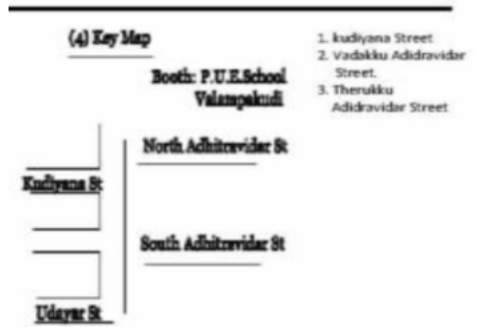

கையொப்பம்

Nazri Naksha

Google Map View

Polling Station Building Front View

Polling Station Front View

Cad View

Key MAP View

| | | | | | |
|---|----------------------------------|---|----------------------------------|--|----------------------------------|
| 1 பெயர் : வினோத் - தந்தையின் பெயர்: பாஷஸ்கரன் - வீட்டு எண் : 1 வயது : 29 பாலினம் : ஆண் | RQC0918177 Photo is available | 2 பெயர் : துர்க்காதேவி - தந்தையின் பெயர்: முருகானந்தம் - வீட்டு எண் : 1/13 வயது : 31 பாலினம் : பெண் | RQC0813964 Photo is available | 3 பெயர் : முருகானந்தம் - தந்தையின் பெயர்: கணேசன் - வீட்டு எண் : 57 வயது : 37 பாலினம் : ஆண் | RQC0122861 Photo is available |
| 4 பெயர் : சுரேஷ்குமார் - தந்தையின் பெயர்: குணசீலன் - வீட்டு எண் : 233 வயது : 40 பாலினம் : ஆண் | BRN1371699 Photo is available | 5 பெயர் : அன்பரசன் - தந்தையின் பெயர்: கலியபெருமாள் - வீட்டு எண் : 243 வயது : 41 பாலினம் : ஆண் | BRN1881374 Photo is available | 6 பெயர் : பெரியசாமி - தந்தையின் பெயர்: கார்மேகம் - வீட்டு எண் : 244 வயது : 46 பாலினம் : ஆண் | BRN2044782 Photo is available |
| 7 பெயர் : மரிய ஜிபோர்ஜியா - தந்தையின் பெயர்: அந்தோணியார் அடிமை - வீட்டு எண் : 253 வயது : 45 பாலினம் : பெண் | RQC0122713 Photo is available | 8 பெயர் : கோதண்டபாணி - தந்தையின் பெயர்: ரெங்கராசு - வீட்டு எண் : 258 வயது : 48 பாலினம் : ஆண் | BRN1371590 Photo is available | 9 பெயர் : கவிதா - கணவர் பெயர்: சரவணன் - வீட்டு எண் : 262 வயது : 47 பாலினம் : பெண் | BRN1136050 Photo is available |
| 10 பெயர் : தோமாஸ் - தந்தையின் பெயர்: இன்னாசிமுத்து - வீட்டு எண் : 263 வயது : 56 பாலினம் : ஆண் | RQC1923457 Photo is available | 11 பெயர் : சுப்ரமணியன் - தந்தையின் பெயர்: குட்டாவு - வீட்டு எண் : 276 வயது : 69 பாலினம் : ஆண் | RQC1923473 Photo is available | 12 பெயர் : பாஸ்கரன் - தந்தையின் பெயர்: குட்டாவு - வீட்டு எண் : 276 வயது : 67 பாலினம் : ஆண் | RQC1923481 Photo is available |
| 13 பெயர் : பத்மா - கணவர் பெயர்: சுப்ரமணியன் - வீட்டு எண் : 276 வயது : 66 பாலினம் : பெண் | BRN1135805 Photo is available | 14 பெயர் : ரஜேந்திரன் - தந்தையின் பெயர்: குட்டாவு - வீட்டு எண் : 276 வயது : 62 பாலினம் : ஆண் | RQC1923499 Photo is available | 15 பெயர் : நிஷா கணவர் பெயர்: பாஸ்கரன் - வீட்டு எண் : 276 வயது : 51 பாலினம் : பெண் | RQC1295146 Photo is available |
| 16 பெயர் : ரோஷினா தந்தையின் பெயர்: ராஜேந்திரன் வீட்டு எண் : 276 -2 வயது : 26 பாலினம் : பெண் | RQC1251263 Photo is available | 17 பெயர் : சைஜி - கணவர் பெயர்: ராஜேந்திரன் - வீட்டு எண் : 277 வயது : 46 பாலினம் : பெண் | BRN1135813 Photo is available | 18 பெயர் : வேலம்மாள் - கணவர் பெயர்: காளிமுத்து - வீட்டு எண் : 280 வயது : 63 பாலினம் : பெண் | BRN1372457 Photo is available |
| 19 பெயர் : பாரதி - தந்தையின் பெயர்: சங்கிலிமுத்து - வீட்டு எண் : 306 வயது : 38 பாலினம் : பெண் | RQC0122432 Photo is available | 20 பெயர் : சந்தோஷ்குமார் தந்தையின் பெயர்: பாலசுப்ரமணியன் வீட்டு எண் : 345 வயது : 19 பாலினம் : ஆண் | RQC2389799 Photo is available | 21 பெயர் : எஸ்தர் அன்பு மணி - கணவர் பெயர்: விக்டர் ஞான ஆச்சிரியம் - வீட்டு எண் : 477 வயது : 59 பாலினம் : பெண் | RQC0122671 Photo is available |