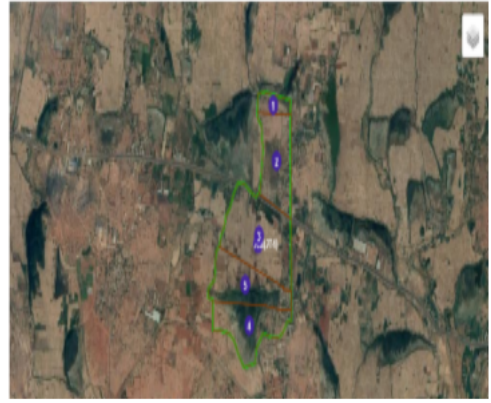

Google Map View