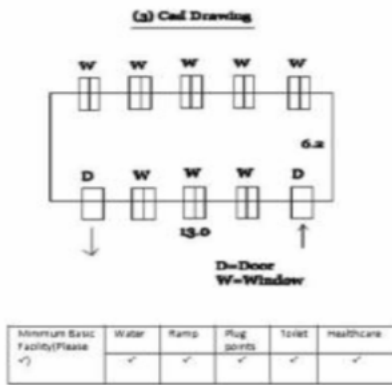

கையொப்பம்

Nazri Naksha

Google Map View

Polling Station Building Front View

Polling Station Front View

Cad View

Key MAP View

| | | | | | |
|---|----------------------------------|---|----------------------------------|--|----------------------------------|
| 1 பெயர் : வினோத் - தந்தையின் பெயர்: பாஷஸ்கரன் - வீட்டு எண் : 1 வயது : 29 பாலினம் : ஆண் | RQC0918177 Photo is available | 2 பெயர் : துர்க்காதேவி - தந்தையின் பெயர்: முருகானந்தம் - வீட்டு எண் : 1/13 வயது : 31 பாலினம் : பெண் | RQC0813964 Photo is available | 3 பெயர் : முருகானந்தம் - தந்தையின் பெயர்: கணேசன் - வீட்டு எண் : 57 வயது : 37 பாலினம் : ஆண் | RQC0122861 Photo is available |
| 4 பெயர் : சுரேஷ்குமார் - தந்தையின் பெயர்: குணசீலன் - வீட்டு எண் : 233 வயது : 40 பாலினம் : ஆண் | BRN1371699 Photo is available | 5 பெயர் : அன்பரசன் - தந்தையின் பெயர்: கலியபெருமாள் - வீட்டு எண் : 243 வயது : 41 பாலினம் : ஆண் | BRN1881374 Photo is available | 6 பெயர் : பெரியசாமி - தந்தையின் பெயர்: கார்மேகம் - வீட்டு எண் : 244 வயது : 46 பாலினம் : ஆண் | BRN2044782 Photo is available |
| 7 பெயர் : மரிய ஜிபோர்ஜியா - தந்தையின் பெயர்: அந்தோணியார் அடிமை - வீட்டு எண் : 253 வயது : 45 பாலினம் : பெண் | RQC0122713 Photo is available | 8 பெயர் : கோதண்டபாணி - தந்தையின் பெயர்: ரெங்கராசு - வீட்டு எண் : 258 வயது : 48 பாலினம் : ஆண் | BRN1371590 Photo is available | 9 பெயர் : கவிதா - கணவர் பெயர்: சரவணன் - வீட்டு எண் : 262 வயது : 47 பாலினம் : பெண் | BRN1136050 Photo is available |
| 10 பெயர் : தோமாஸ் - தந்தையின் பெயர்: இன்னாசிமுத்து - வீட்டு எண் : 263 வயது : 56 பாலினம் : ஆண் | RQC1923457 Photo is available | 11 பெயர் : சுப்ரமணியன் - தந்தையின் பெயர்: குட்டாவு - வீட்டு எண் : 276 வயது : 69 பாலினம் : ஆண் | RQC1923473 Photo is available | 12 பெயர் : பாஸ்கரன் - தந்தையின் பெயர்: குட்டாவு - வீட்டு எண் : 276 வயது : 67 பாலினம் : ஆண் | RQC1923481 Photo is available |
| 13 பெயர் : பத்மா - கணவர் பெயர்: சுப்ரமணியன் - வீட்டு எண் : 276 வயது : 66 பாலினம் : பெண் | BRN1135805 Photo is available | 14 பெயர் : ரஜேந்திரன் - தந்தையின் பெயர்: குட்டாவு - வீட்டு எண் : 276 வயது : 62 பாலினம் : ஆண் | RQC1923499 Photo is available | 15 பெயர் : நிஷா கணவர் பெயர்: பாஸ்கரன் - வீட்டு எண் : 276 வயது : 51 பாலினம் : பெண் | RQC1295146 Photo is available |
| 16 பெயர் : ரோஷினா தந்தையின் பெயர்: ராஜேந்திரன் வீட்டு எண் : 276 -2 வயது : 26 பாலினம் : பெண் | RQC1251263 Photo is available | 17 பெயர் : சைஜி - கணவர் பெயர்: ராஜேந்திரன் - வீட்டு எண் : 277 வயது : 46 பாலினம் : பெண் | BRN1135813 Photo is available | 18 பெயர் : வேலம்மாள் - கணவர் பெயர்: காளிமுத்து - வீட்டு எண் : 280 வயது : 63 பாலினம் : பெண் | BRN1372457 Photo is available |
| 19 பெயர் : பாரதி - தந்தையின் பெயர்: சங்கிலிமுத்து - வீட்டு எண் : 306 வயது : 38 பாலினம் : பெண் | RQC0122432 Photo is available | 20 பெயர் : சந்தோஷ்குமார் தந்தையின் பெயர்: பாலசுப்ரமணியன் வீட்டு எண் : 345 வயது : 19 பாலினம் : ஆண் | RQC2389799 Photo is available | 21 பெயர் : எஸ்தர் அன்பு மணி - கணவர் பெயர்: விக்டர் ஞான ஆச்சிரியம் - வீட்டு எண் : 477 வயது : 59 பாலினம் : பெண் | RQC0122671 Photo is available |