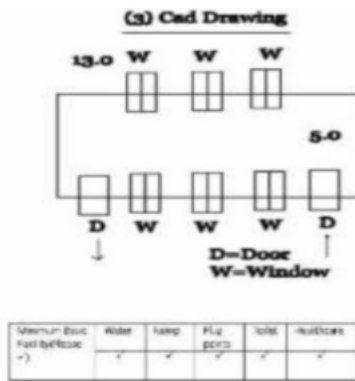

Google Map View

Polling Station Building Front View

Polling Station Front View

Cad View

Key MAP View

1 பெயர் : திலகவதி கணவர் பெயர் : தேனேஸ்வரன் வீட்டு எண் : 0 வயது : 38 பாலினம் : பெண் Photo is available RQC1296920	2 பெயர் : தங்கவேல் - தந்தையின் பெயர் : துளசியம்யா - வீட்டு எண் : 1 வயது : 76 பாலினம் : ஆண் Photo is available RQC1145333	3 பெயர் : காந்திமதி - கணவர் பெயர் : அங்கமுத்து - வீட்டு எண் : 1 வயது : 68 பாலினம் : பெண் Photo is available RQC0622324
4 பெயர் : ரவிச்சந்திரன் - தந்தையின் பெயர் : மருதையா - வீட்டு எண் : 1 வயது : 55 பாலினம் : ஆண் Photo is available RQC0622274	5 பெயர் : சிவபிரசாத் - தந்தையின் பெயர் : தங்கவேல் - வீட்டு எண் : 1 வயது : 42 பாலினம் : ஆண் Photo is available RQC1145325	6 பெயர் : விஜயலெட்சுமி - கணவர் பெயர் : ராமலிங்கம் - வீட்டு எண் : 1 வயது : 34 பாலினம் : பெண் Photo is available RQC0918342
7 பெயர் : ரமேஷ் - தந்தையின் பெயர் : கருப்பையா - வீட்டு எண் : 1 வயது : 29 பாலினம் : ஆண் Photo is available RQC1057751	S 8 பெயர் : உஷா தி தந்தையின் பெயர் : திருப்பதி பெ வீட்டு எண் : 1/30 வயது : 26 பாலினம் : பெண் Photo is available RQC2004018	9 பெயர் : திவாகர் தி தந்தையின் பெயர் : திருப்பதி பெ வீட்டு எண் : 1/30 வயது : 25 பாலினம் : ஆண் Photo is available RQC1300466
10 பெயர் : கௌசல்யா தந்தையின் பெயர் : ஜெயராமன் வீட்டு எண் : 1/355 வயது : 27 பாலினம் : பெண் Photo is available RQC2074607	S 11 பெயர் : காஞ்சனா தேவி தந்தையின் பெயர் : ஜெயராமன் வீட்டு எண் : 1/355 வயது : 25 பாலினம் : பெண் Photo is available RQC2074615	12 பெயர் : குருமூர்த்தி - தந்தையின் பெயர் : ராமசாமி - வீட்டு எண் : 1/391 வயது : 38 பாலினம் : ஆண் Photo is available RQC0123356
13 பெயர் : ரம்யா - தந்தையின் பெயர் : ரவிச்சந்திரன் - வீட்டு எண் : 1/391 வயது : 30 பாலினம் : பெண் Photo is available RQC1054626	14 பெயர் : காயத்ரி கணவர் பெயர் : சர்க்குரு வீட்டு எண் : 1/402 வயது : 32 பாலினம் : பெண் Photo is available RQC2122547	15 பெயர் : பாக்கியலெட்சுமி - கணவர் பெயர் : கோவிந்தராஜன் - வீட்டு எண் : 1-A வயது : 81 பாலினம் : பெண் Photo is available RQC0622548
16 பெயர் : ராமமூர்த்தி - தந்தையின் பெயர் : சங்கிலிமுத்து - வீட்டு எண் : 1-A வயது : 56 பாலினம் : ஆண் Photo is available RQC0622506	17 பெயர் : மகமாயி - கணவர் பெயர் : ராமமூர்த்தி - வீட்டு எண் : 1-A வயது : 52 பாலினம் : பெண் Photo is available RQC0622530	18 பெயர் : உமாதேவி - கணவர் பெயர் : அண்ணாதுரை - வீட்டு எண் : 1-A வயது : 44 பாலினம் : பெண் Photo is available RQC0622498
19 பெயர் : கௌதம் - தந்தையின் பெயர் : பன்னீர்செல்வம் - வீட்டு எண் : 1-A வயது : 44 பாலினம் : ஆண் Photo is available RQC0622514	20 பெயர் : ஹேமா - கணவர் பெயர் : பாண்டியன் - வீட்டு எண் : 1-A வயது : 42 பாலினம் : பெண் Photo is available RQC0622472	21 பெயர் : அண்ணாதுரை - தந்தையின் பெயர் : மாரி - வீட்டு எண் : 1-A வயது : 42 பாலினம் : ஆண் Photo is available RQC0622480
22 பெயர் : அருண் குமார் - தந்தையின் பெயர் : செல்வராஜ் - வீட்டு எண் : 1-A வயது : 35 பாலினம் : ஆண் Photo is available RQC0622449	23 பெயர் : ரெங்கபாஷ்யம் - தந்தையின் பெயர் : பெருமான் - வீட்டு எண் : 1-A வயது : 32 பாலினம் : ஆண் Photo is available RQC0622464	24 பெயர் : குருபிரகாஷ் - தந்தையின் பெயர் : சுப்பிரமணியன் - வீட்டு எண் : 2 வயது : 29 பாலினம் : ஆண் Photo is available RQC1162635
25 பெயர் : பிரகாஷ் தந்தையின் பெயர் : மாரிகன்னு வீட்டு எண் : 2/3 வயது : 30 பாலினம் : ஆண் Photo is available RQC2074557	26 பெயர் : முருகன் - தந்தையின் பெயர் : கோவிந்தன் - வீட்டு எண் : 2-32 வயது : 45 பாலினம் : ஆண் Photo is available BRN1443019	27 பெயர் : சிவப்பிரியா - கணவர் பெயர் : முருகன் - வீட்டு எண் : 2-32 வயது : 29 பாலினம் : பெண் Photo is available RQC0918359
28 பெயர் : வினிதா தாயின் பெயர் : சங்கர் வீட்டு எண் : 2/318 வயது : 30 பாலினம் : பெண் Photo is available RQC2179000	29 பெயர் : சுந்தரவள்ளி - கணவர் பெயர் : மாரிக்கண்ணு - வீட்டு எண் : 2-346 வயது : 45 பாலினம் : பெண் Photo is available RQC1057678	30 பெயர் : அனுராதா கணவர் பெயர் : ராஜசேகரன் ராஜசேகரன் வீட்டு எண் : 2/346/1 வயது : 33 பாலினம் : பெண் Photo is available RQC2235786