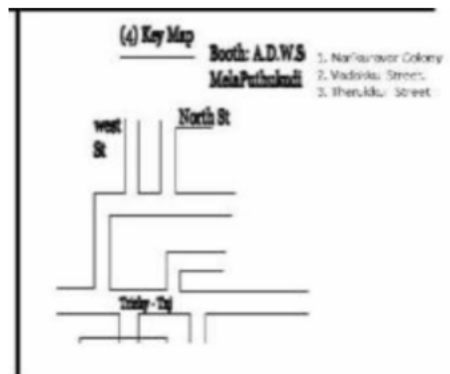

Key MAP View