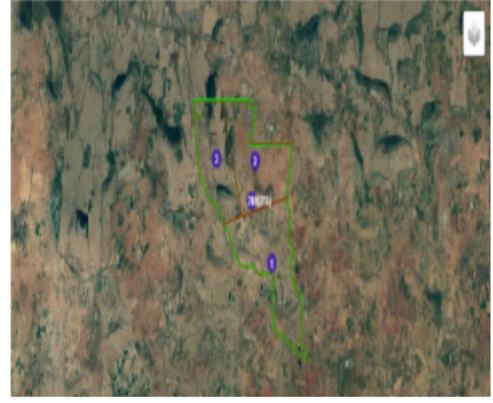

Google Map View