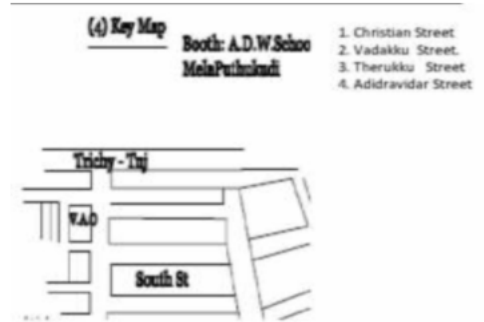

Google Map View

Polling Station Building Front View

Polling Station Front View

Cad View

Key MAP View

1	RQC2447902	பெயர் : பிரியதர்ஷினி கணவர் பெயர்: நந்தகுமார் வீட்டு எண் : 0 வயது : 20 பாலினம் : பெண்	Photo is available	2	RQC2431831	பெயர் : மதன் மு தந்தையின் பெயர்: முருகானந்தம் வீட்டு எண் : 0 வயது : 19 பாலினம் : ஆண்	Photo is available	3	RQC0421867	பெயர் : கோகிலா - கணவர் பெயர்: ஐவேல் - வீட்டு எண் : 1 வயது : 41 பாலினம் : பெண்	Photo is available
4	RQC0421842	பெயர் : சத்ய தேவி - கணவர் பெயர்: திருநாவுக்கரசு - வீட்டு எண் : 1 வயது : 40 பாலினம் : பெண்	Photo is available	5	RQC0421859	பெயர் : மாரியம்மாள் - கணவர் பெயர்: சுரேஷ் - வீட்டு எண் : 1 வயது : 37 பாலினம் : பெண்	Photo is available	6	RQC0702324	பெயர் : சத்தியா - கணவர் பெயர்: முருகானந்தம் - வீட்டு எண் : 1 வயது : 37 பாலினம் : பெண்	Photo is available
7	RQC0859918	பெயர் : சிவரஞ்சனி - கணவர் பெயர்: சத்தீஸ்வரன் - வீட்டு எண் : 1 வயது : 32 பாலினம் : பெண்	Photo is available	8	RQC1057983	பெயர் : புண்ணியமூர்த்தி - தந்தையின் பெயர்: நாராயணசாமி - வீட்டு எண் : 1 வயது : 31 பாலினம் : ஆண்	Photo is available	9	RQC1145374	பெயர் : திவ்யா - கணவர் பெயர்: பஞ்சமூர்த்தீ - வீட்டு எண் : 1 வயது : 31 பாலினம் : பெண்	Photo is available
S 10	RQC2123156	பெயர் : வினோதினி தந்தையின் பெயர்: ஆறுமுகம் வீட்டு எண் : 01 வயது : 25 பாலினம் : பெண்	Photo is available	11	RQC2450831	பெயர் : சிவராமலிங்கம் மு தந்தையின் பெயர்: முத்துகுமார் வீட்டு எண் : 1/3ஏ வயது : 22 பாலினம் : ஆண்	Photo is available	12	RQC2297562	பெயர் : அஜித்குமார் தந்தையின் பெயர்: ராஜேந்திரன் வீட்டு எண் : 1/23ஏ வயது : 27 பாலினம் : ஆண்	Photo is available
13	RQC2429181	பெயர் : சக்திவேல் தா தந்தையின் பெயர்: தாமரைசெல்வன் வீட்டு எண் : 1/25 வயது : 38 பாலினம் : ஆண்	Photo is available	14	RQC2303048	பெயர் : மஞ்சளா ஜே கணவர் பெயர்: ஜோதிபாசு டி வீட்டு எண் : 1/25 வயது : 32 பாலினம் : பெண்	Photo is available	15	RQC2085660	பெயர் : சண்முகவேல் தந்தையின் பெயர்: துரை மாணிக்கம் வீட்டு எண் : 1/31 வயது : 24 பாலினம் : ஆண்	Photo is available
16	RQC2344893	பெயர் : பாலமுருகன் து தந்தையின் பெயர்: துரைமாணிக்கம் வீட்டு எண் : 1/31 வயது : 20 பாலினம் : ஆண்	Photo is available	17	RQC2243459	பெயர் : சண்முகபாரதி தந்தையின் பெயர்: முருகேசன் வீட்டு எண் : 1/37 வயது : 24 பாலினம் : ஆண்	Photo is available	18	RQC2426658	பெயர் : பவித்ர பவித்ர தந்தையின் பெயர்: முருகேசன் முருகேசன் வீட்டு எண் : 1/43 வயது : 25 பாலினம் : பெண்	Photo is available
19	RQC2439164	பெயர் : விக்னேஷ் தந்தையின் பெயர்: ராஜமாணிக்கம் வீட்டு எண் : 1/51 வயது : 28 பாலினம் : ஆண்	Photo is available	20	RQC0918631	பெயர் : அருண் பிரபாகரன் - தந்தையின் பெயர்: குணசேகரன் - வீட்டு எண் : 1/54-1 வயது : 29 பாலினம் : ஆண்	Photo is available	21	RQC2243491	பெயர் : திருமுருகன் தந்தையின் பெயர்: பால்ராஜ் வீட்டு எண் : 1/56 வயது : 23 பாலினம் : ஆண்	Photo is available
22	YZT0779322	பெயர் : ஹேமலதா - தந்தையின் பெயர்: சுப்பிரமணியன் - வீட்டு எண் : 1/66 வயது : 36 பாலினம் : பெண்	Photo is available	23	RQC2022382	பெயர் : ஷீலா தந்தையின் பெயர்: ராஜேஷ் வீட்டு எண் : 1/109 வயது : 27 பாலினம் : பெண்	Photo is available	24	RQC2344596	பெயர் : மனுநீதிச்சோழன் கு தந்தையின் பெயர்: குணசேகரன் சு வீட்டு எண் : 1/109 வயது : 23 பாலினம் : ஆண்	Photo is available
25	RQC2346922	பெயர் : ரதி ஸி தந்தையின் பெயர்: இளங்கோவன் வீட்டு எண் : 1/124 வயது : 21 பாலினம் : பெண்	Photo is available	26	RQC2365815	பெயர் : தீபிகா தந்தையின் பெயர்: திட்சினாமூர்த்தி வீட்டு எண் : 1/144 வயது : 20 பாலினம் : பெண்	Photo is available	27	RQC2187649	பெயர் : தாமரைசெல்வி கணவர் பெயர்: சுகன் வீட்டு எண் : 1/157 வயது : 25 பாலினம் : பெண்	Photo is available
28	RQC0963306	பெயர் : மல்லியம்மாள் - கணவர் பெயர்: சிவானந்தம் - வீட்டு எண் : 1a வயது : 66 பாலினம் : பெண்	Photo is available	29	RQC0963751	பெயர் : சுந்தர்ராஜ் - தந்தையின் பெயர்: ஆறுமுகம் - வீட்டு எண் : 1a வயது : 56 பாலினம் : ஆண்	Photo is available	30	RQC0623363	பெயர் : கற்பகவள்ளி - கணவர் பெயர்: தங்கதுரை - வீட்டு எண் : 1a வயது : 45 பாலினம் : பெண்	Photo is available