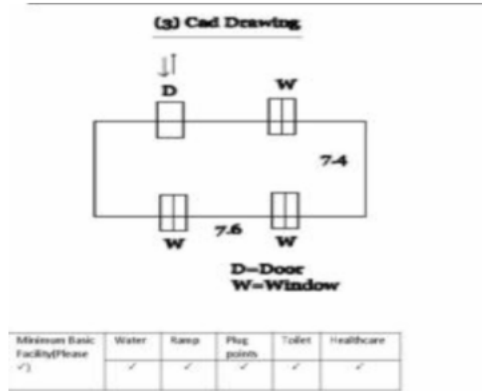

Google Map View

Polling Station Building Front View

Polling Station Front View

Cad View

Key MAP View

1	RQC2447902	பெயர் : பிரியதர்ஷினி கணவர் பெயர்: நந்தகுமார் வீட்டு எண் : 0 வயது : 20 பாலினம் : பெண்	Photo is available	2	RQC2431831	பெயர் : மதன் மு தந்தையின் பெயர்: முருகானந்தம் வீட்டு எண் : 0 வயது : 19 பாலினம் : ஆண்	Photo is available	3	RQC0421867	பெயர் : கோகிலா - கணவர் பெயர்: ஐவேல் - வீட்டு எண் : 1 வயது : 41 பாலினம் : பெண்	Photo is available
4	RQC0421842	பெயர் : சத்ய தேவி - கணவர் பெயர்: திருநாவுக்கரசு - வீட்டு எண் : 1 வயது : 40 பாலினம் : பெண்	Photo is available	5	RQC0421859	பெயர் : மாரியம்மாள் - கணவர் பெயர்: சுரேஷ் - வீட்டு எண் : 1 வயது : 37 பாலினம் : பெண்	Photo is available	6	RQC0702324	பெயர் : சத்தியா - கணவர் பெயர்: முருகானந்தம் - வீட்டு எண் : 1 வயது : 37 பாலினம் : பெண்	Photo is available
7	RQC0859918	பெயர் : சிவரஞ்சனி - கணவர் பெயர்: சத்தீஸ்வரன் - வீட்டு எண் : 1 வயது : 32 பாலினம் : பெண்	Photo is available	8	RQC1057983	பெயர் : புண்ணியமூர்த்தி - தந்தையின் பெயர்: நாராயணசாமி - வீட்டு எண் : 1 வயது : 31 பாலினம் : ஆண்	Photo is available	9	RQC1145374	பெயர் : திவ்யா - கணவர் பெயர்: பஞ்சமூர்த்தீ - வீட்டு எண் : 1 வயது : 31 பாலினம் : பெண்	Photo is available
S 10	RQC2123156	பெயர் : வினோதினி தந்தையின் பெயர்: ஆறுமுகம் வீட்டு எண் : 01 வயது : 25 பாலினம் : பெண்	Photo is available	11	RQC2450831	பெயர் : சிவராமலிங்கம் மு தந்தையின் பெயர்: முத்துகுமார் வீட்டு எண் : 1/3ஏ வயது : 22 பாலினம் : ஆண்	Photo is available	12	RQC2297562	பெயர் : அஜித்குமார் தந்தையின் பெயர்: ராஜேந்திரன் வீட்டு எண் : 1/23ஏ வயது : 27 பாலினம் : ஆண்	Photo is available
13	RQC2429181	பெயர் : சக்திவேல் தா தந்தையின் பெயர்: தாமரைசெல்வன் வீட்டு எண் : 1/25 வயது : 38 பாலினம் : ஆண்	Photo is available	14	RQC2303048	பெயர் : மஞ்சளா ஜே கணவர் பெயர்: ஜோதிபாசு டி வீட்டு எண் : 1/25 வயது : 32 பாலினம் : பெண்	Photo is available	15	RQC2085660	பெயர் : சண்முகவேல் தந்தையின் பெயர்: துரை மாணிக்கம் வீட்டு எண் : 1/31 வயது : 24 பாலினம் : ஆண்	Photo is available
16	RQC2344893	பெயர் : பாலமுருகன் து தந்தையின் பெயர்: துரைமாணிக்கம் வீட்டு எண் : 1/31 வயது : 20 பாலினம் : ஆண்	Photo is available	17	RQC2243459	பெயர் : சண்முகபாரதி தந்தையின் பெயர்: முருகேசன் வீட்டு எண் : 1/37 வயது : 24 பாலினம் : ஆண்	Photo is available	18	RQC2426658	பெயர் : பவித்ர பவித்ர தந்தையின் பெயர்: முருகேசன் முருகேசன் வீட்டு எண் : 1/43 வயது : 25 பாலினம் : பெண்	Photo is available
19	RQC2439164	பெயர் : விக்னேஷ் தந்தையின் பெயர்: ராஜமாணிக்கம் வீட்டு எண் : 1/51 வயது : 28 பாலினம் : ஆண்	Photo is available	20	RQC0918631	பெயர் : அருண் பிரபாகரன் - தந்தையின் பெயர்: குணசேகரன் - வீட்டு எண் : 1/54-1 வயது : 29 பாலினம் : ஆண்	Photo is available	21	RQC2243491	பெயர் : திருமுருகன் தந்தையின் பெயர்: பால்ராஜ் வீட்டு எண் : 1/56 வயது : 23 பாலினம் : ஆண்	Photo is available
22	YZT0779322	பெயர் : ஹேமலதா - தந்தையின் பெயர்: சுப்பிரமணியன் - வீட்டு எண் : 1/66 வயது : 36 பாலினம் : பெண்	Photo is available	23	RQC2022382	பெயர் : ஷீலா தந்தையின் பெயர்: ராஜேஷ் வீட்டு எண் : 1/109 வயது : 27 பாலினம் : பெண்	Photo is available	24	RQC2344596	பெயர் : மனுநீதிச்சோழன் கு தந்தையின் பெயர்: குணசேகரன் சு வீட்டு எண் : 1/109 வயது : 23 பாலினம் : ஆண்	Photo is available
25	RQC2346922	பெயர் : ரதி ஸி தந்தையின் பெயர்: இளங்கோவன் வீட்டு எண் : 1/124 வயது : 21 பாலினம் : பெண்	Photo is available	26	RQC2365815	பெயர் : தீபிகா தந்தையின் பெயர்: திட்சினாமூர்த்தி வீட்டு எண் : 1/144 வயது : 20 பாலினம் : பெண்	Photo is available	27	RQC2187649	பெயர் : தாமரைசெல்வி கணவர் பெயர்: சுகன் வீட்டு எண் : 1/157 வயது : 25 பாலினம் : பெண்	Photo is available
28	RQC0963306	பெயர் : மல்லியம்மாள் - கணவர் பெயர்: சிவானந்தம் - வீட்டு எண் : 1a வயது : 66 பாலினம் : பெண்	Photo is available	29	RQC0963751	பெயர் : சுந்தர்ராஜ் - தந்தையின் பெயர்: ஆறுமுகம் - வீட்டு எண் : 1a வயது : 56 பாலினம் : ஆண்	Photo is available	30	RQC0623363	பெயர் : கற்பகவள்ளி - கணவர் பெயர்: தங்கதுரை - வீட்டு எண் : 1a வயது : 45 பாலினம் : பெண்	Photo is available