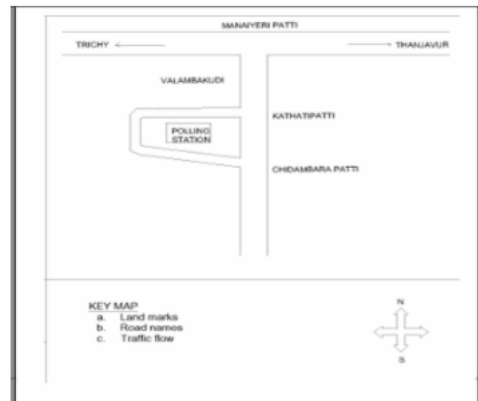

வாக்காளர் பதிவு அலுவலரின்  
கையொப்பம்

Nazri Naksha

Google Map View

Polling Station Building Front View

Polling Station Front View

Cad View

Key MAP View

சட்டமன்றத் தொகுதியின் எண் மற்றும் பெயர் : 173-திருவையாறு  
பிரிவு எண் மற்றும் பெயர் 1-பாலையப்பட்டி வடக்கு (வ.கி) மற்றும் (ஊ), துருசுப்பட்டி வார்டு-3