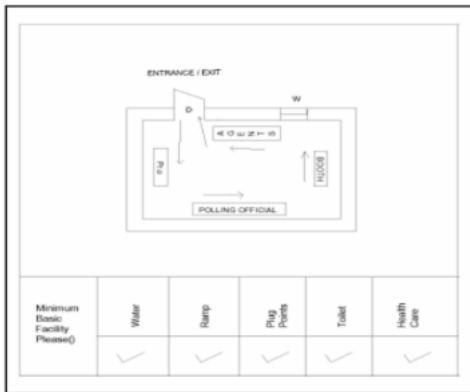

வாக்காளர் பதிவு அலுவலரின்  
கையொப்பம்

Nazri Naksha

Google Map View

Polling Station Building Front View

Polling Station Front View

Cad View

Key MAP View

சட்டமன்றத் தொகுதியின் எண் மற்றும் பெயர் : 173-திருவையாறு  
பிரிவு எண் மற்றும் பெயர் 1-பாலையப்பட்டி வடக்கு (வ.கி) மற்றும் (ஊ), துருசுப்பட்டி வார்டு-3