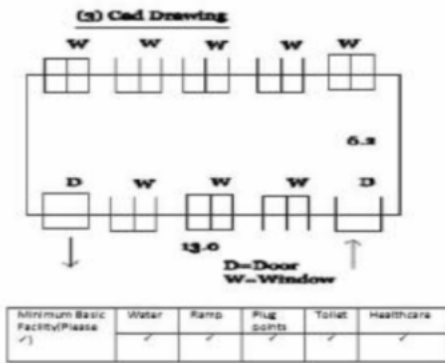

Google Map View

Polling Station Building Front View

Polling Station Front View

Cad View

Key MAP View

1 பெயர் : ஜெயபாரதி கணவர் பெயர்: கலைச்செல்வன் வீட்டு எண் : 0 வயது : 32 பாலினம் : பெண் Photo is available	RQC2427854	2 பெயர் : முத்துக்குமார் க தந்தையின் பெயர்: கண்ணன் வீட்டு எண் : 0 வயது : 28 பாலினம் : ஆண் Photo is available	RQC2428969	3 பெயர் : துர்கா தந்தையின் பெயர்: பால்ராஜ் வீட்டு எண் : 0 வயது : 26 பாலினம் : பெண் Photo is available	RQC1282169
4 பெயர் : சக்திவேல் தந்தையின் பெயர்: ராஜேந்திரன் வீட்டு எண் : 00 வயது : 20 பாலினம் : ஆண் Photo is available	RQC2363745	5 பெயர் : கருப்பையன் - தந்தையின் பெயர்: முனியாண்டி - வீட்டு எண் : 1 வயது : 61 பாலினம் : ஆண் Photo is available	RQC1973171	6 பெயர் : சாவித்திரி - கணவர் பெயர்: கருப்பையன் - வீட்டு எண் : 1 வயது : 56 பாலினம் : பெண் Photo is available	BRN1573245
7 பெயர் : சுகதி - கணவர் பெயர்: தங்கவேலு - வீட்டு எண் : 1 வயது : 51 பாலினம் : பெண் Photo is available	RQC0920330	8 பெயர் : பாத்திமாபீவி - கணவர் பெயர்: அப்துல்ரகுமான் - வீட்டு எண் : 1 வயது : 47 பாலினம் : பெண் Photo is available	RQC0298737	9 பெயர் : மாரியம்மாள் - கணவர் பெயர்: நந்தகுமார் - வீட்டு எண் : 1 வயது : 44 பாலினம் : பெண் Photo is available	RQC0297499
10 பெயர் : மகாலட்சுமி - கணவர் பெயர்: இளையராஜா - வீட்டு எண் : 1 வயது : 44 பாலினம் : பெண் Photo is available	RQC0861112	11 பெயர் : சசிகலா - கணவர் பெயர்: செல்வகுமார் - வீட்டு எண் : 1 வயது : 42 பாலினம் : பெண் Photo is available	RQC0297549	12 பெயர் : இங்கீதா - கணவர் பெயர்: ராஜகுமார் - வீட்டு எண் : 1 வயது : 41 பாலினம் : பெண் Photo is available	RQC0422808
13 பெயர் : ஆனந்தி - கணவர் பெயர்: நிருபன்சக்கரவர்த்தி - வீட்டு எண் : 1 வயது : 40 பாலினம் : பெண் Photo is available	RQC0297457	14 பெயர் : அன்பழகன் - தந்தையின் பெயர்: கருப்பசாமி - வீட்டு எண் : 1 வயது : 40 பாலினம் : ஆண் Photo is available	RQC0297507	15 பெயர் : சந்திராசெல்வி - கணவர் பெயர்: அண்ணாமலை - வீட்டு எண் : 1 வயது : 40 பாலினம் : பெண் Photo is available	RQC0297531
16 பெயர் : கோகிலா - கணவர் பெயர்: வீரமணி - வீட்டு எண் : 1 வயது : 39 பாலினம் : பெண் Photo is available	RQC0277558	17 பெயர் : கவிதா - கணவர் பெயர்: ராமையன் - வீட்டு எண் : 1 வயது : 39 பாலினம் : பெண் Photo is available	RQC0277566	18 பெயர் : சிவலிங்கம் - தந்தையின் பெயர்: கோதண்டு - வீட்டு எண் : 1 வயது : 39 பாலினம் : ஆண் Photo is available	RQC0277574
19 பெயர் : சத்யா - கணவர் பெயர்: அறிவழகன் - வீட்டு எண் : 1 வயது : 38 பாலினம் : பெண் Photo is available	RQC0298745	20 பெயர் : பகத்சிங் - தந்தையின் பெயர்: அன்பழகன் - வீட்டு எண் : 1 வயது : 38 பாலினம் : ஆண் Photo is available	RQC0184259	21 பெயர் : நதியா - கணவர் பெயர்: பூபதி - வீட்டு எண் : 1 வயது : 38 பாலினம் : பெண் Photo is available	RQC0277582
22 பெயர் : சண்முகவேல் - தந்தையின் பெயர்: ராமலிங்கம் - வீட்டு எண் : 1 வயது : 38 பாலினம் : ஆண் Photo is available	RQC0297432	23 பெயர் : மாதவி - கணவர் பெயர்: வெள்ளைச்சாமி - வீட்டு எண் : 1 வயது : 38 பாலினம் : பெண் Photo is available	RQC0920249	24 பெயர் : இளங்கோவன் - தந்தையின் பெயர்: அண்ணாத்துரை - வீட்டு எண் : 1 வயது : 37 பாலினம் : ஆண் Photo is available	RQC0297416
25 பெயர் : பன்னீர்செல்வம் - தந்தையின் பெயர்: துரைராஜ் - வீட்டு எண் : 1 வயது : 37 பாலினம் : ஆண் Photo is available	RQC0277533	26 பெயர் : சுகதி - கணவர் பெயர்: ராமநாதன் - வீட்டு எண் : 1 வயது : 36 பாலினம் : பெண் Photo is available	RQC0297515	27 பெயர் : சந்திரா - கணவர் பெயர்: சங்கிலிமுத்து - வீட்டு எண் : 1 வயது : 36 பாலினம் : பெண் Photo is available	RQC0297523
28 பெயர் : இளவரசி - கணவர் பெயர்: சண்முகவேல் - வீட்டு எண் : 1 வயது : 36 பாலினம் : பெண் Photo is available	RQC0297440	29 பெயர் : ராம்கி - தந்தையின் பெயர்: மாரிமுத்து - வீட்டு எண் : 1 வயது : 36 பாலினம் : ஆண் Photo is available	RQC0297424	30 பெயர் : கனிமொழி - கணவர் பெயர்: சித்திரவேல் - வீட்டு எண் : 1 வயது : 35 பாலினம் : பெண் Photo is available	RQC0297473