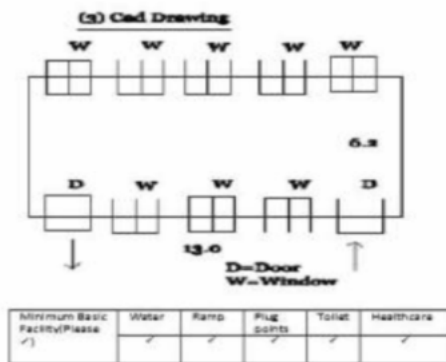

Google Map View

Polling Station Building Front View

Polling Station Front View

Cad View

Key MAP View

1	RQC2431781	பெயர் : ஆசிரா பேகம் இ தந்தையின் பெயர்: இதயதுல்லா வீட்டு எண் : 0 வயது : 19 பாலினம் : பெண்	Photo is available	2	RQC0628313	பெயர் : சுசீலா - கணவர் பெயர்: ரெங்கராஜன் - வீட்டு எண் : 1 வயது : 77 பாலினம் : பெண்	Photo is available	3	RQC0860973	பெயர் : நடராஜன் - தந்தையின் பெயர்: அய்யாறு செட்டியார் - வீட்டு எண் : 1 வயது : 71 பாலினம் : ஆண்	Photo is available
4	RQC0422907	பெயர் : அக்பர் அலி - தந்தையின் பெயர்: நாசூர் கனி - வீட்டு எண் : 1 வயது : 70 பாலினம் : ஆண்	Photo is available	5	RQC0861195	பெயர் : தையல்நாயகி - கணவர் பெயர்: நடராஜன் - வீட்டு எண் : 1 வயது : 66 பாலினம் : பெண்	Photo is available	6	RQC0628503	பெயர் : ராஜேந்திரன் - தந்தையின் பெயர்: ஆறுமுகம் - வீட்டு எண் : 1 வயது : 66 பாலினம் : ஆண்	Photo is available
7	RQC0628529	பெயர் : அமுரதவள்ளி - கணவர் பெயர்: ராஜேந்திரன் - வீட்டு எண் : 1 வயது : 58 பாலினம் : பெண்	Photo is available	8	RQC1061555	பெயர் : மேகலா - கணவர் பெயர்: சண்முகம் - வீட்டு எண் : 1 வயது : 58 பாலினம் : பெண்	Photo is available	9	RQC0422881	பெயர் : ஆசியாபேகம் - கணவர் பெயர்: அக்பர் அலி - வீட்டு எண் : 1 வயது : 54 பாலினம் : பெண்	Photo is available
10	RQC0628602	பெயர் : திருநாவுக்கரசி - கணவர் பெயர்: மாணிக்கம் - வீட்டு எண் : 1 வயது : 54 பாலினம் : பெண்	Photo is available	11	RQC0861005	பெயர் : நாகராஜன் - தந்தையின் பெயர்: துரை - வீட்டு எண் : 1 வயது : 48 பாலினம் : ஆண்	Photo is available	12	RQC0860981	பெயர் : சிவக்குமார் - தந்தையின் பெயர்: நடராஜன் - வீட்டு எண் : 1 வயது : 44 பாலினம் : ஆண்	Photo is available
13	RQC0920140	பெயர் : விக்ரமன் - தந்தையின் பெயர்: கோவிந்தராஜன் - வீட்டு எண் : 1 வயது : 42 பாலினம் : ஆண்	Photo is available	14	RQC0628669	பெயர் : ராஜலெட்சுமி - கணவர் பெயர்: மலைதேவன் - வீட்டு எண் : 1 வயது : 41 பாலினம் : பெண்	Photo is available	15	RQC0628537	பெயர் : ஆனந்தன் - தந்தையின் பெயர்: ஆறுமுகம் - வீட்டு எண் : 1 வயது : 41 பாலினம் : ஆண்	Photo is available
16	RQC0920215	பெயர் : அம்பிகா - கணவர் பெயர்: ரமேஷ்குமார் - வீட்டு எண் : 1 வயது : 40 பாலினம் : பெண்	Photo is available	17	RQC0861104	பெயர் : ராஜாத்தி - கணவர் பெயர்: நாகராஜ் - வீட்டு எண் : 1 வயது : 40 பாலினம் : பெண்	Photo is available	18	RQC0127076	பெயர் : தியாகராஜன் - தந்தையின் பெயர்: கலியபெருமான் - வீட்டு எண் : 1 வயது : 40 பாலினம் : ஆண்	Photo is available
19	RQC0422873	பெயர் : மதினாபேகம் - தந்தையின் பெயர்: அக்பர் அலி - வீட்டு எண் : 1 வயது : 40 பாலினம் : பெண்	Photo is available	20	RQC0628495	பெயர் : முருகானந்தம் - தந்தையின் பெயர்: ராஜேந்திரன் - வீட்டு எண் : 1 வயது : 38 பாலினம் : ஆண்	Photo is available	21	RQC0920413	பெயர் : மணிகண்டன் - தந்தையின் பெயர்: ஆணந்தன் - வீட்டு எண் : 1 வயது : 35 பாலினம் : ஆண்	Photo is available
22	RQC0920314	பெயர் : லெட்சுமணன் - தந்தையின் பெயர்: முருகேசன் - வீட்டு எண் : 1 வயது : 34 பாலினம் : ஆண்	Photo is available	23	RQC0422899	பெயர் : பரன் பாணு - தந்தையின் பெயர்: அக்பர் அலி - வீட்டு எண் : 1 வயது : 34 பாலினம் : பெண்	Photo is available	24	RQC0628339	பெயர் : தமிழ்செல்லன் - தந்தையின் பெயர்: கணேசன் - வீட்டு எண் : 1 வயது : 33 பாலினம் : ஆண்	Photo is available
25	RQC0628487	பெயர் : நவின் பிரபு - தந்தையின் பெயர்: முருகேசன் - வீட்டு எண் : 1 வயது : 32 பாலினம் : ஆண்	Photo is available	26	RQC0861070	பெயர் : காயத்ரி - தாயின் பெயர்: மகேஷ்வரி - வீட்டு எண் : 1 வயது : 32 பாலினம் : பெண்	Photo is available	27	RQC1061548	பெயர் : முரளிதரன் - தந்தையின் பெயர்: சுப்ரமணியன் - வீட்டு எண் : 1 வயது : 30 பாலினம் : ஆண்	Photo is available
28	RQC0861088	பெயர் : பவித்ரா - கணவர் பெயர்: கண்ணதாசன் - வீட்டு எண் : 1 வயது : 30 பாலினம் : பெண்	Photo is available	29	RQC0920264	பெயர் : ராதிகா - தந்தையின் பெயர்: கஜேந்திரன் - வீட்டு எண் : 1 வயது : 29 பாலினம் : பெண்	Photo is available	30	RQC0920280	பெயர் : கார்த்திக் - தந்தையின் பெயர்: பன்னீர்செல்வம் - வீட்டு எண் : 1 வயது : 29 பாலினம் : ஆண்	Photo is available