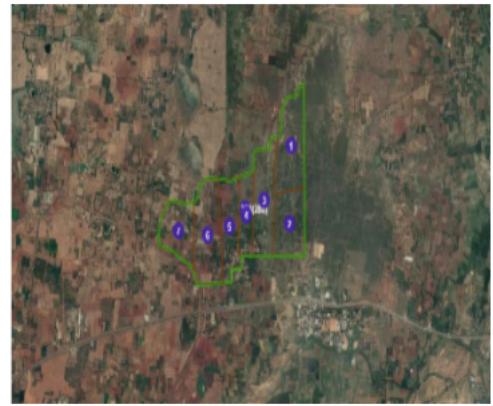

**3. வாக்குச் சாவடியின் விவரங்கள்**

வாக்குச் சாவடியின் எண் மற்றும் பெயர் : 332 - ஊராட்சி ஒன்றிய தொடக்கப்பள்ளிவடக்கு பார்த்த, செங்கிப்பட்டி,613402  வாக்குச் சாவடியின் முகவரி : ஊராட்சி ஒன்றிய தொடக்கப்பள்ளி, வடக்கு பார்த்தது,, செங்கிப்பட்டி-613402	<b>வாக்குச் சாவடியின் வகைப்பாடு (ஆண்/பெண்/பொது)</b>	<b>பொது</b>
	<b>துணை வாக்குச் சாவடிகளின் எண்ணிக்கை :</b>	0

**4. வாக்காளர்களின் எண்ணிக்கை**

தொடங்கும் வரிசை எண்	முடியும் வரிசை எண்.	நிகர வாக்காளர்களின் எண்ணிக்கை			
		ஆண்	பெண்	மூன்றாம் பாலினம்	மொத்தம்
1	1004	486	515	0	1001

கையொப்பம்

**Nazri Naksha**

**Google Map View**