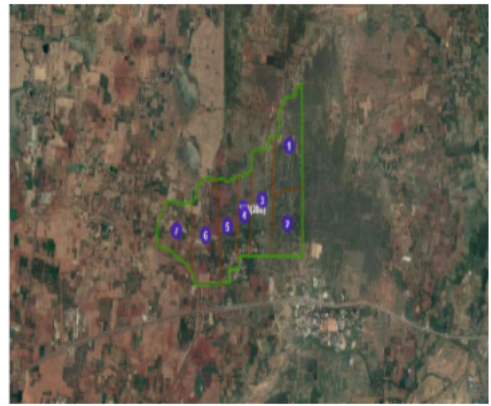

Google Map View