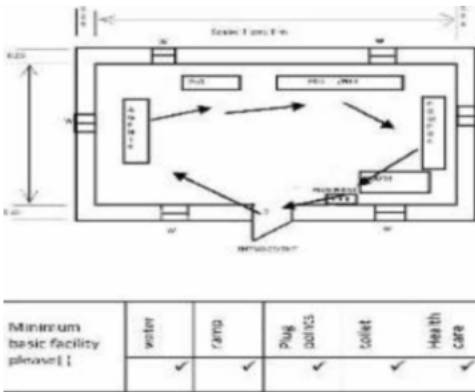

Google Map View

Polling Station Building Front View

Polling Station Front View

Cad View

Key MAP View

சட்டமன்றத் தொகுதியின் எண் மற்றும் பெயர் : 173-திருவையாறு
பிரிவு எண் மற்றும் பெயர் 1-பெரும்புலியூர் (வ.கி) தில்லைத்தானம் (ஊ), குடிதாங்கிவார்டு- 2