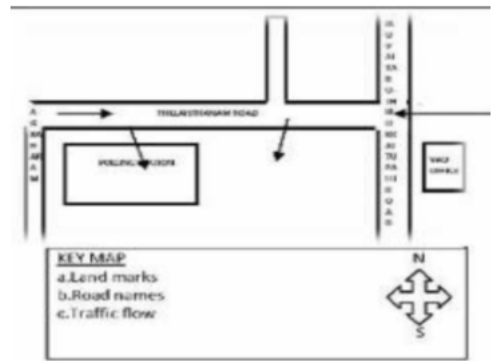

Google Map View

Polling Station Building Front View

Polling Station Front View

Cad View

Key MAP View

சட்டமன்றத் தொகுதியின் எண் மற்றும் பெயர் : 173-திருவையாறு
பிரிவு எண் மற்றும் பெயர் 1-பெரும்புலியூர் (வ.கி) தில்லைத்தானம் (ஊ), குடிதாங்கிவார்டு- 2