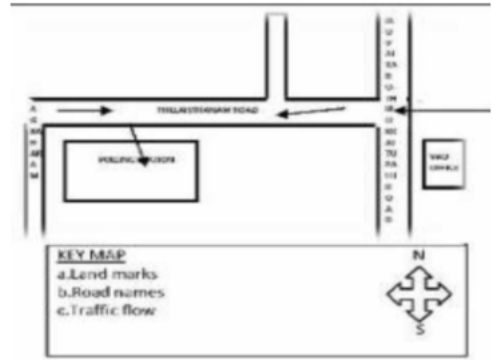

Key MAP View