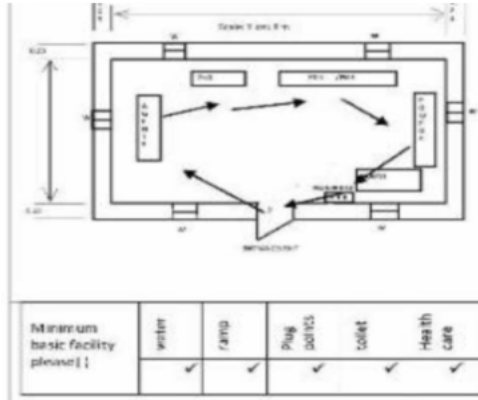

**Google Map View**

**Polling Station Building Front View**

**Polling Station Front View**

**Cad View**

**Key MAP View**

1 பெயர் : அஞ்சலிதேவி இதரர் பெயர்: சுகுணா வீட்டு எண் : 00 வயது : 46 பாலினம் : பெண்	RQC1273424 Photo is available	2 பெயர் : ஜெனிபர் ஜனனி கணவர் பெயர்: செல்வகுமரன் வீட்டு எண் : 00 வயது : 36 பாலினம் : பெண்	RQC1269356 Photo is available	3 பெயர் : வெங்கடேஷ் தந்தையின் பெயர்: சோமுராஜ் வீட்டு எண் : 00 வயது : 25 பாலினம் : ஆண்	RQC1269364 Photo is available
4 பெயர் : முருகேசன் - தந்தையின் பெயர்: சாமிநாதன் - வீட்டு எண் : 1 வயது : 49 பாலினம் : ஆண்	RQC0387746 Photo is available	S 5 பெயர் : சுகன்யா - கணவர் பெயர்: சரவணன் - வீட்டு எண் : 1/866ஏ வயது : 33 பாலினம் : பெண்	RQC0870097 Photo is available	6 பெயர் : கோவிந்தராஜ் - தந்தையின் பெயர்: முருகேசன் - வீட்டு எண் : 1A வயது : 62 பாலினம் : ஆண்	RQC0724898 Photo is available
7 பெயர் : பேபி - கணவர் பெயர்: கோவிந்தராஜ் - வீட்டு எண் : 1A வயது : 51 பாலினம் : பெண்	RQC0725044 Photo is available	8 பெயர் : சரஸ்வதி - தந்தையின் பெயர்: கோவிந்தராஜ் - வீட்டு எண் : 1a வயது : 34 பாலினம் : பெண்	RQC0707109 Photo is available	9 பெயர் : கலியமூர்த்தி - தந்தையின் பெயர்: குமார் - வீட்டு எண் : 1-A வயது : 33 பாலினம் : ஆண்	RQC0489070 Photo is available
10 பெயர் : செல்வ பாரதி தந்தையின் பெயர்: மோகன் ராஜ் வீட்டு எண் : 2/43 வயது : 27 பாலினம் : ஆண்	RQC2433068 Photo is available	11 பெயர் : சூர்யா தந்தையின் பெயர்: பாலையன் வீட்டு எண் : 21127 வயது : 26 பாலினம் : ஆண்	RQC1270438 Photo is available	12 பெயர் : சுரேஷ் - தந்தையின் பெயர்: நடராஜன் - வீட்டு எண் : 3-2 வயது : 27 பாலினம் : ஆண்	RQC1111913 Photo is available
13 பெயர் : சங்கீதா - கணவர் பெயர்: அர்ச்சுணன் - வீட்டு எண் : 3-35 வயது : 39 பாலினம் : பெண்	RQC0315366 Photo is available	14 பெயர் : ஆனந்தி தந்தையின் பெயர்: ரெங்கராஜ் வீட்டு எண் : 3/38 வயது : 27 பாலினம் : பெண்	RQC1269604 Photo is available	15 பெயர் : ஆனந்தி - தந்தையின் பெயர்: கோவிந்தராஜ் - வீட்டு எண் : 3-98 வயது : 43 பாலினம் : பெண்	RQC0300640 Photo is available
16 பெயர் : கீர்த்திகா தந்தையின் பெயர்: சரவணன் வீட்டு எண் : 3-100 வயது : 21 பாலினம் : பெண்	RQC2279842 Photo is available	17 பெயர் : அருண் குமார் - தந்தையின் பெயர்: பன்னீர்செல்வம் - வீட்டு எண் : 3/105 வயது : 64 பாலினம் : ஆண்	ZNC0134544 Photo is available	18 பெயர் : சமதி - கணவர் பெயர்: அருண் குமார் - வீட்டு எண் : 3/105 வயது : 62 பாலினம் : பெண்	ZNC0135442 Photo is available
19 பெயர் : அமுதா - கணவர் பெயர்: முருகேசன் - வீட்டு எண் : 3-109 வயது : 45 பாலினம் : பெண்	RQC0489112 Photo is available	# 20 பெயர் : சங்கரநாராயணன் - தந்தையின் பெயர்: ராமசாமிபிள்ளை - வீட்டு எண் : 3/120 வயது : 69 பாலினம் : ஆண்	RQC1403393 Photo is available	21 பெயர் : ராஜேந்திரன் - தந்தையின் பெயர்: துரைசாமி - வீட்டு எண் : 3-123 வயது : 60 பாலினம் : ஆண்	RQC0315580 Photo is available
22 பெயர் : விஜயலெட்சுமி - கணவர் பெயர்: ராஜேந்திரன் - வீட்டு எண் : 3-123 வயது : 56 பாலினம் : பெண்	RQC0315499 Photo is available	23 பெயர் : வினோத் - தந்தையின் பெயர்: ராஜேந்திரன் - வீட்டு எண் : 3-123 வயது : 36 பாலினம் : ஆண்	RQC0315275 Photo is available	24 பெயர் : விக்னேஷ் - தந்தையின் பெயர்: ராஜேந்திரன் - வீட்டு எண் : 3-123 வயது : 33 பாலினம் : ஆண்	RQC0489237 Photo is available
25 பெயர் : வசந்தகுமாரி - கணவர் பெயர்: சிவவடிவேல் - வீட்டு எண் : 3-124A வயது : 59 பாலினம் : பெண்	RQC0315507 Photo is available	26 பெயர் : சீனிவாசன் - தந்தையின் பெயர்: பாஸ்கர் - வீட்டு எண் : 3-125 வயது : 31 பாலினம் : ஆண்	RQC0649426 Photo is available	27 பெயர் : அருணா தேவி கணவர் பெயர்: கதிரவன் வீட்டு எண் : 3/131 வயது : 31 பாலினம் : பெண்	RQC2070092 Photo is available
28 பெயர் : கதிரவன் கலைமணி தாயின் பெயர்: தேன்மொழி வீட்டு எண் : 3/131 (1) வயது : 39 பாலினம் : ஆண்	RQC2070019 Photo is available	29 பெயர் : யுவநீ கோ தாயின் பெயர்: சரஸ்வதி வீட்டு எண் : 3-147 வயது : 20 பாலினம் : பெண்	RQC2394856 Photo is available	30 பெயர் : சமதி ஜெகதீசன் கணவர் பெயர்: ஜெகதீசன் வீட்டு எண் : 3/151ஏ வயது : 53 பாலினம் : பெண்	RQC2367043 Photo is available