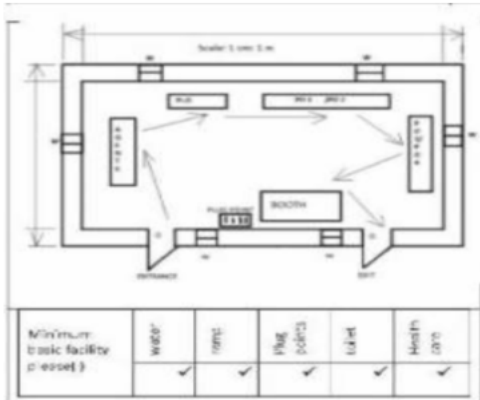

Google Map View

Polling Station Building Front View

Polling Station Front View

Cad View

Key MAP View

சட்டமன்றத் தொகுதியின் எண் மற்றும் பெயர் : 173-திருவையாறு
பிரிவு எண் மற்றும் பெயர் : 1-மேலுபுவாசல் (வ.கி) கடுவெளி (ஊ), குடியானத்தெரு வார்டு-3,4