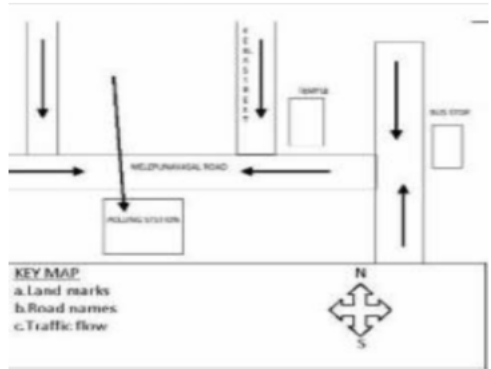

Google Map View

Polling Station Building Front View

Polling Station Front View

Cad View

Key MAP View

சட்டமன்றத் தொகுதியின் எண் மற்றும் பெயர் : 173-திருவையாறு
பிரிவு எண் மற்றும் பெயர் : 1-மேலுபுவாசல் (வ.கி) கடுவெளி (ஊ), குடியானத்தெரு வார்டு-3,4