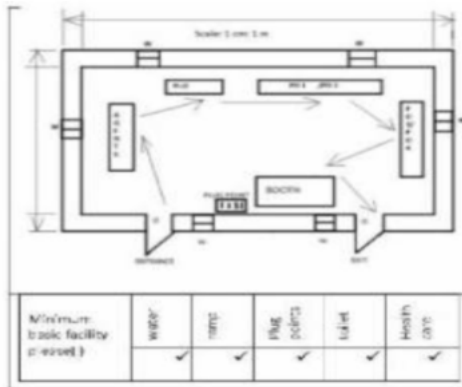

Google Map View

Polling Station Building Front View

Polling Station Front View

Cad View

Key MAP View

சட்டமன்றத் தொகுதியின் எண் மற்றும் பெயர் : 173-திருவையாறு
பிரிவு எண் மற்றும் பெயர் 1-மேலுபுவாசல் (வ.கி) கடுவெளி (ஊ), கோலிய ஆதிதிராவிடர்தொகு வார்டு -5