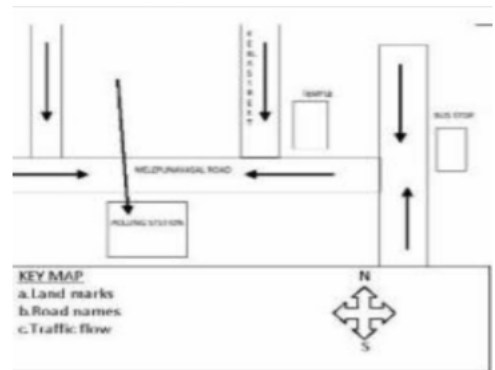

Google Map View

Polling Station Building Front View

Polling Station Front View

Cad View

Key MAP View

சட்டமன்றத் தொகுதியின் எண் மற்றும் பெயர் : 173-திருவையாறு
பிரிவு எண் மற்றும் பெயர் 1-மேலுபுவாசல் (வ.கி) கடுவெளி (ஊ), கோலிய ஆதிதிராவிடர்தொகு வார்டு -5