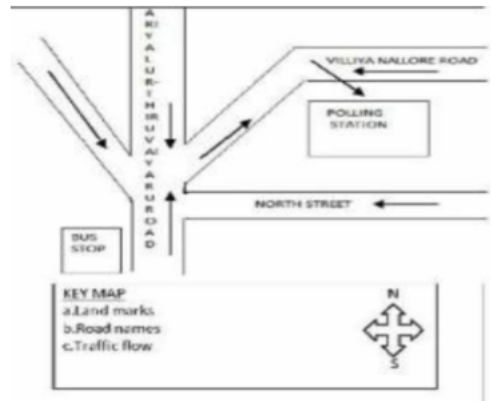

Google Map View

Polling Station Building Front View

Polling Station Front View

Cad View

Key MAP View

சட்டமன்றத் தொகுதியின் எண் மற்றும் பெயர் : 173-திருவையாறு
பிரிவு எண் மற்றும் பெயர் 1-விளாங்குடி (வ.கி) மற்றும் (ஊ), வெள்ளாளத் தெரு வார்டு-1