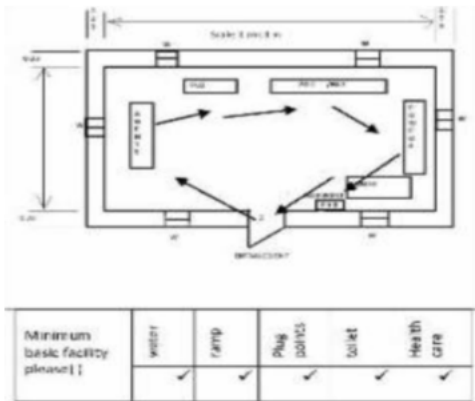

Google Map View

Polling Station Building Front View

Polling Station Front View

Cad View

Key MAP View

சட்டமன்றத் தொகுதியின் எண் மற்றும் பெயர் : 173-திருவையாறு
பிரிவு எண் மற்றும் பெயர் 1-விளாங்குடி (வ.கி) மற்றும் (ஊ), வெள்ளாளத் தெரு வார்டு-1