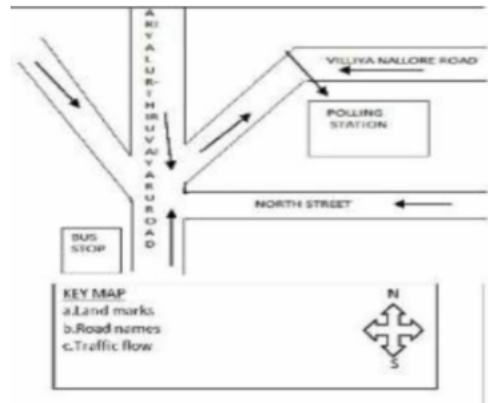

Google Map View

Polling Station Building Front View

Polling Station Front View

Cad View

Key MAP View

சட்டமன்றத் தொகுதியின் எண் மற்றும் பெயர் : 173-திருவையாறு  
பிரிவு எண் மற்றும் பெயர் 1-விளாங்குடி (வ.கி) மற்றும் (ஊ), சிவன் கோவில் தெரு -1 வார்டு-2