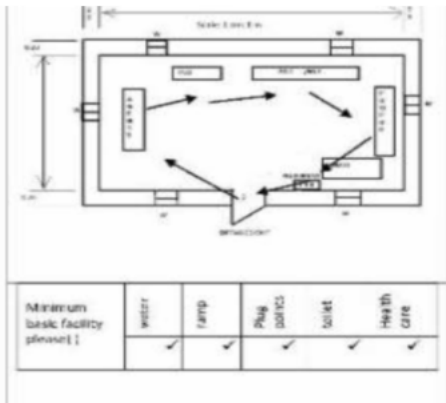

Google Map View

Polling Station Building Front View

Polling Station Front View

Cad View

Key MAP View

சட்டமன்றத் தொகுதியின் எண் மற்றும் பெயர் : 173-திருவையாறு  
பிரிவு எண் மற்றும் பெயர் 1-விளாங்குடி (வ.கி) மற்றும் (ஊ), சிவன் கோவில் தெரு -1 வார்டு-2