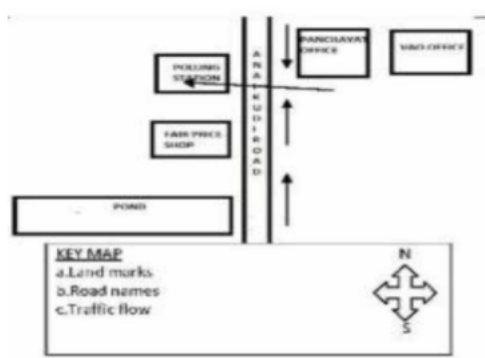

Key MAP View