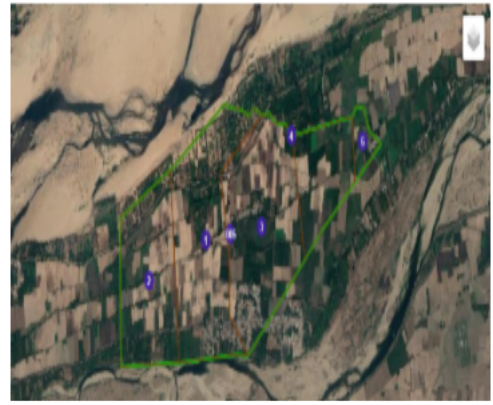

Google Map View