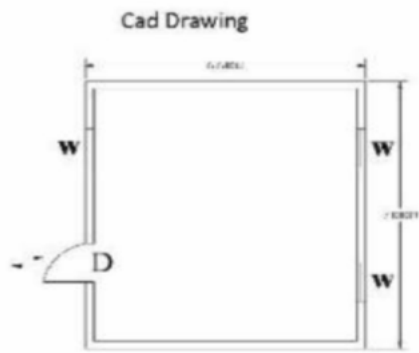

Google Map View

Polling Station Building Front View

Polling Station Front View

Cad View

Key MAP View

1	RQC2311868	பெயர் : மோனிகா த தந்தையின் பெயர்: திவ்யநாதன் லா வீட்டு எண் : 1/17 வயது : 22 பாலினம் : பெண்	Photo is available	2	RQC2004919	பெயர் : அபிநயா தந்தையின் பெயர்: மோகன் வீட்டு எண் : 7/284 வயது : 26 பாலினம் : பெண்	Photo is available	3	RQC2004943	பெயர் : ராகுல் தந்தையின் பெயர்: மோகன் வீட்டு எண் : 7/284 வயது : 24 பாலினம் : ஆண்	Photo is available
4	RQC2004877	பெயர் : மகாலட்சுமி கணவர் பெயர்: கருப்பையா வீட்டு எண் : 130 வயது : 43 பாலினம் : பெண்	Photo is available	5	RQC2233302	பெயர் : ஜெயமேரி கணவர் பெயர்: செபஸ்தியான் வீட்டு எண் : 137 பீ வயது : 78 பாலினம் : பெண்	Photo is available	6	RQC1069293	பெயர் : வெங்கடேஸ்வரன் - தந்தையின் பெயர்: செல்வம் - வீட்டு எண் : 144-A1 வயது : 28 பாலினம் : ஆண்	Photo is available
7	BRN1206101	பெயர் : மணிமேகலை - கணவர் பெயர்: கணேசன் - வீட்டு எண் : 146 வயது : 41 பாலினம் : பெண்	Photo is available	8	RQC2091122	பெயர் : ரஞ்சித் தந்தையின் பெயர்: ராதா கிருஷ்ணன் வீட்டு எண் : 226 வயது : 24 பாலினம் : ஆண்	Photo is available	9	RQC2004935	பெயர் : பரத்வாஜ் தந்தையின் பெயர்: ஜோதிலிங்கம் வீட்டு எண் : 230 வயது : 25 பாலினம் : ஆண்	Photo is available
10	RQC2004927	பெயர் : கஸ்தூரி பாம்பு தந்தையின் பெயர்: தனலட்சுமி வீட்டு எண் : 247 வயது : 31 பாலினம் : பெண்	Photo is available	11	RQC2091155	பெயர் : திருமுருகன் தந்தையின் பெயர்: குமாரவேல் வீட்டு எண் : 252 வயது : 24 பாலினம் : ஆண்	Photo is available	12	RQC2233468	பெயர் : சுகன் தந்தையின் பெயர்: குமாரவேல் வீட்டு எண் : 252 வயது : 22 பாலினம் : ஆண்	Photo is available
13	RQC1277631	பெயர் : மணிமேகலை கணவர் பெயர்: ராஜசேகரன் வீட்டு எண் : 254 வயது : 31 பாலினம் : பெண்	Photo is available	14	RQC2004901	பெயர் : சித்ரா தேவி கணவர் பெயர்: மகேந்திரன் வீட்டு எண் : 266 வயது : 38 பாலினம் : பெண்	Photo is available	15	RQC2005007	பெயர் : சம்மன்சு கணவர் பெயர்: ஜோசப்ராஜ் வீட்டு எண் : 270 வயது : 33 பாலினம் : பெண்	Photo is available
16	RQC2004984	பெயர் : நாவுக்கரசு தந்தையின் பெயர்: ரெங்கராஜ் வீட்டு எண் : 274 வயது : 25 பாலினம் : ஆண்	Photo is available	17	RQC2005015	பெயர் : தேவிகா கணவர் பெயர்: ஹரிஹரன் வீட்டு எண் : 279 வயது : 42 பாலினம் : பெண்	Photo is available	18	RQC0716076	பெயர் : ராஜ்கமல் - தந்தையின் பெயர்: ராஜசேகரன் - வீட்டு எண் : 295 வயது : 30 பாலினம் : ஆண்	Photo is available
19	RQC2216380	பெயர் : மாதவன் தந்தையின் பெயர்: சிவகுமார் வீட்டு எண் : 331 வயது : 23 பாலினம் : ஆண்	Photo is available	20	RQC2267979	பெயர் : மணிகண்டன் தந்தையின் பெயர்: மணி வீட்டு எண் : 348 வயது : 23 பாலினம் : ஆண்	Photo is available	21	RQC2004992	பெயர் : கவிபாலா கணவர் பெயர்: இளையராஜா வீட்டு எண் : 356 வயது : 37 பாலினம் : பெண்	Photo is available
22	RQC2184190	பெயர் : ஜான் வேஸ்லி தந்தையின் பெயர்: தேவா அன்பு வீட்டு எண் : 371 வயது : 56 பாலினம் : ஆண்	Photo is available	23	RQC2184208	பெயர் : ஆல்வினா கிளாடிஸ் தந்தையின் பெயர்: ஜான் வேஸ்லி வீட்டு எண் : 371 வயது : 26 பாலினம் : பெண்	Photo is available	24	RQC2004893	பெயர் : கிறிஸ்டி எம்ல்டா ஜா தந்தையின் பெயர்: ஜார்ஜ் விக்டர் வீட்டு எண் : 374 வயது : 24 பாலினம் : பெண்	Photo is available
25	RQC2091114	பெயர் : பெர்னாத்த தந்தையின் பெயர்: சுந்தரம் வீட்டு எண் : 376 வயது : 23 பாலினம் : ஆண்	Photo is available	26	RQC2091197	பெயர் : பென்சியா தந்தையின் பெயர்: சுந்தரம் வீட்டு எண் : 376 வயது : 23 பாலினம் : பெண்	Photo is available	27	RQC2091163	பெயர் : மீகா தந்தையின் பெயர்: சவரியானந்தம் சாமிதாஸ் வீட்டு எண் : 389 வயது : 23 பாலினம் : பெண்	Photo is available
28	RQC2004976	பெயர் : ஜான் போஸ்கோ தந்தையின் பெயர்: ஜெயப்பிரகாஷ் வீட்டு எண் : 391 வயது : 24 பாலினம் : ஆண்	Photo is available	29	RQC2233443	பெயர் : சிபிராஜ் தந்தையின் பெயர்: ஜெயபிரகாசம் வீட்டு எண் : 391 வயது : 23 பாலினம் : ஆண்	Photo is available	30	RQC2091171	பெயர் : மெர்லின் லிசியா தந்தையின் பெயர்: பூபால் ராஜ் வீட்டு எண் : 405 வயது : 24 பாலினம் : பெண்	Photo is available