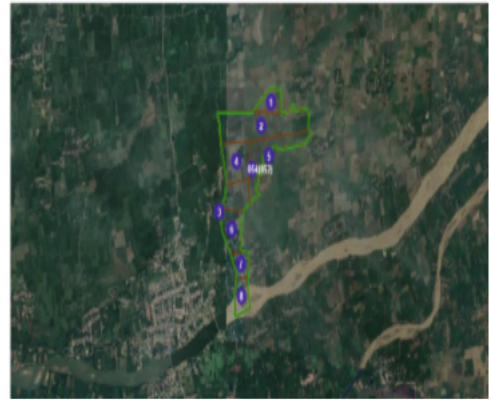

3. வாக்குச் சாவடியின் விவரங்கள்

வாக்குச் சாவடியின் எண் மற்றும் பெயர் : 55 - அன்னை நாராயணி நினைவு உதவிபெறும் பள்ளி , வடக்கு பார்த்தது,தெற்கு கட்டிடம் ,கிழக்குபகுதி ,காருகுடி,613204 வாக்குச் சாவடியின் முகவரி : அன்னை நாராயணி நினைவு உதவிபெறும் பள்ளி , வடக்கு பார்த்தது,தெற்கு கட்டிடம் ,கிழக்குபகுதி ,காருகுடி,613204	வாக்குச் சாவடியின் வகைப்பாடு (ஆண்/பெண்/பொது)	பொது 0
துணை வாக்குச் சாவடிகளின் எண்ணிக்கை :		0

Google Map View

Polling Station Building Front View

Polling Station Front View

Cad View

Key MAP View

சட்டமன்றத் தொகுதியின் எண் மற்றும் பெயர் : 173-திருவையாறு
பிரிவு எண் மற்றும் பெயர் 1-காருகுடி (வ.கி) மற்றும் (ஊ), வடக்கு அரிசனத்தெருவார்டு-1