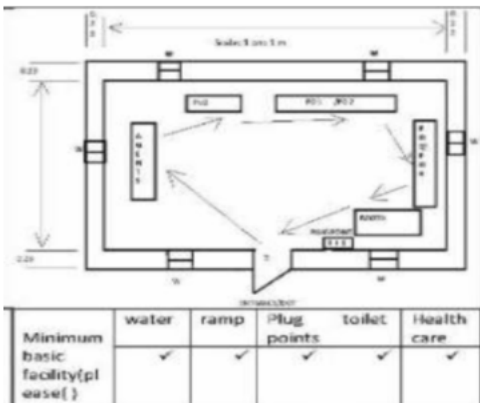

Google Map View

Polling Station Building Front View

Polling Station Front View

Cad View

Key MAP View

சட்டமன்றத் தொகுதியின் எண் மற்றும் பெயர் : 173-திருவையாறு
பிரிவு எண் மற்றும் பெயர் 1-காருகுடி (வ.கி) மற்றும் (ஊ), வடக்கு அரிசனத்தெருவார்டு-1