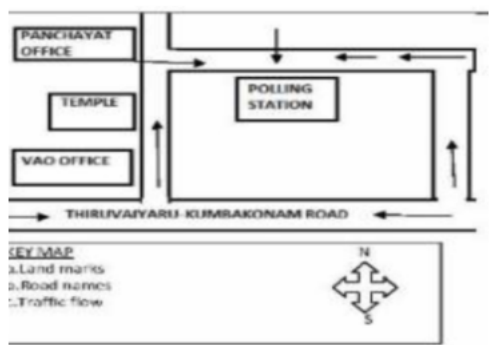

Google Map View

Polling Station Building Front View

Polling Station Front View

Cad View

Key MAP View

சட்டமன்றத் தொகுதியின் எண் மற்றும் பெயர் : 173-திருவையாறு
பிரிவு எண் மற்றும் பெயர் 1-காருகுடி (வ.கி) மற்றும் (ஊ), வடக்கு அரிசனத்தெருவார்டு-1