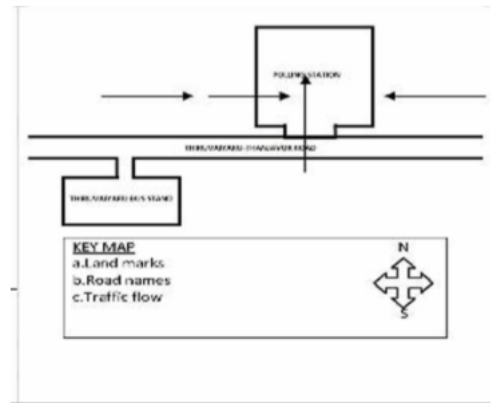

Key MAP View