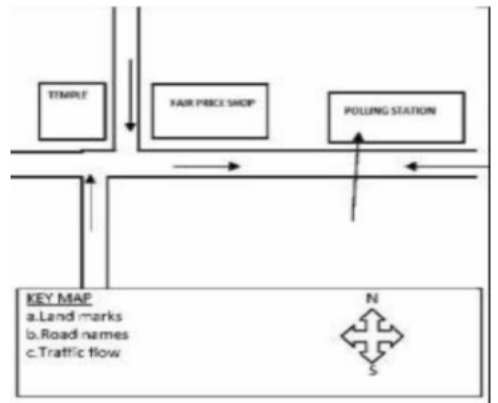

Polling Station Building Front View

Polling Station Front View

Cad View

Key MAP View

சட்டமன்றத் தொகுதியின் எண் மற்றும் பெயர் : 173-திருவையாறு  
பிரிவு எண் மற்றும் பெயர் 1-கீழ்த்திருப்பூந்துருத்தி (வ.கி) மற்றும் (ஊ), நடுப்படுகைவார்டு-4