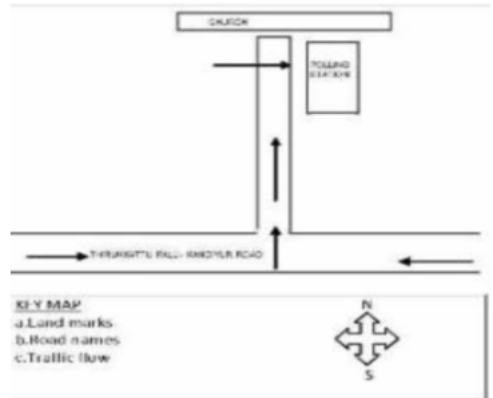

Polling Station Front View

Cad View

Minimum basic facility (please)	water	ramp	Plug points	toilet	Health care
	✓	✓	✓	✓	✓

Key MAP View

சட்டமன்றத் தொகுதியின் எண் மற்றும் பெயர் : 173-திருவையாறு
பிரிவு எண் மற்றும் பெயர் 1-கீழ்த்திருப்பூந்துருத்தி (வ.கி) மற்றும் (ஊ), மாரியம்மன்கோவில் தெரு வார்டு-2