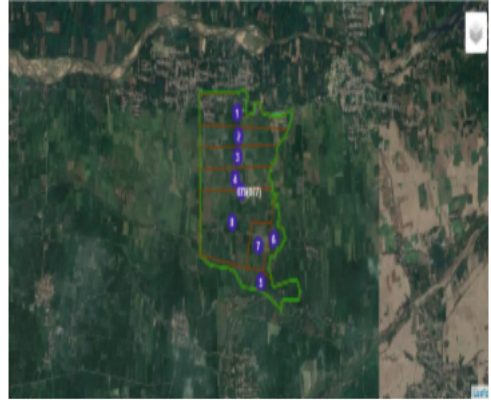

Google Map View