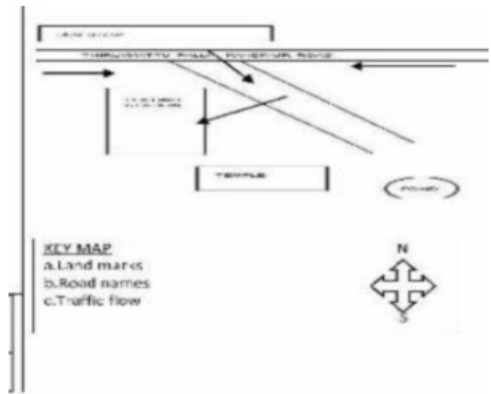

Key MAP View