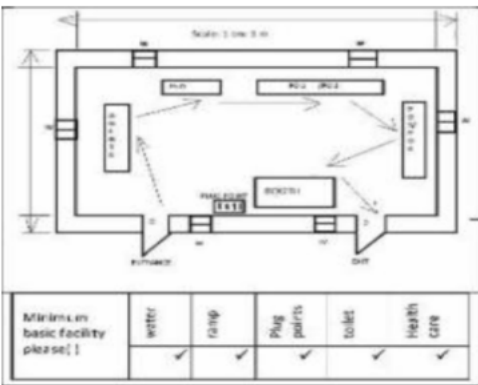

Google Map View

Polling Station Building Front View

Polling Station Front View

Cad View

Key MAP View

சட்டமன்றத் தொகுதியின் எண் மற்றும் பெயர் : 173-திருவையாறு
பிரிவு எண் மற்றும் பெயர் 1-திருவாலம்பொழில் (வ.கி) மற்றும் (உ), அம்பலக்காரத் தெருவார்டு-1