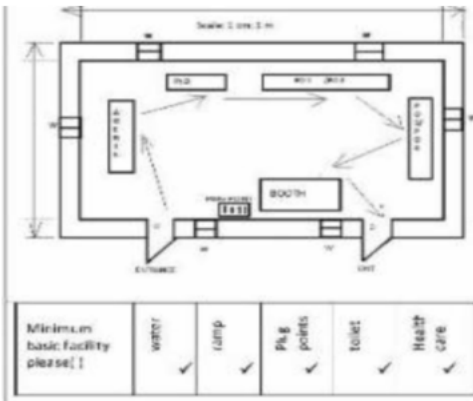

Google Map View

Polling Station Building Front View

Polling Station Front View

Cad View

Key MAP View

சட்டமன்றத் தொகுதியின் எண் மற்றும் பெயர் : 173-திருவையாறு
பிரிவு எண் மற்றும் பெயர் 1-திருவாலம்பொழில் (வ.கி) மற்றும்(உ), ஆதிதிராவிடர் தெருவார்டு-2