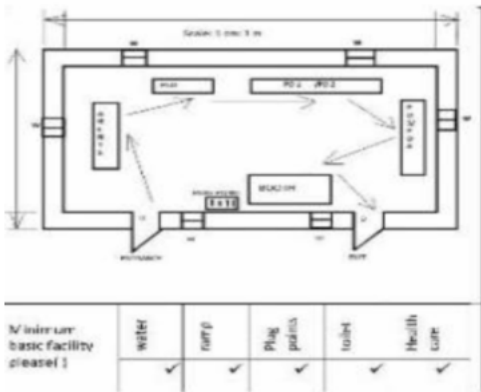

**Google Map View**

**Polling Station Building Front View**

**Polling Station Front View**

**Cad View**

**Key MAP View**

1 பெயர் : சரணயா கணவர் பெயர்: கார்த்திக் வீட்டு எண் : 1 வயது : 35 பாலினம் : பெண் Photo is available	RQC1279579	2 பெயர் : பாரதிமோகன் தந்தையின் பெயர்: பிசைரேத்தினம் வீட்டு எண் : 1 வயது : 27 பாலினம் : ஆண் Photo is available	RQC2051613	3 பெயர் : துர்கா கணவர் பெயர்: குண சேகரன் வீட்டு எண் : 1/1022 வயது : 34 பாலினம் : பெண் Photo is available	RQC1181999
4 பெயர் : சூரியா தந்தையின் பெயர்: பேரியாயா வீட்டு எண் : 2 வயது : 24 பாலினம் : ஆண் Photo is available	RQC2108330	5 பெயர் : கவின்கலை தந்தையின் பெயர்: வெற்றிவேல் வீட்டு எண் : 2 வயது : 24 பாலினம் : ஆண் Photo is available	RQC2108322	6 பெயர் : வனிதா - கணவர் பெயர்: மோகன் - வீட்டு எண் : 2-58-9 வயது : 43 பாலினம் : பெண் Photo is available	RQC0040873
7 பெயர் : உஷா நடராஜன் தந்தையின் பெயர்: நடராஜன் வில்லப்பன் வீட்டு எண் : 3/9 வயது : 38 பாலினம் : பெண் Photo is available	RQC2284511	8 பெயர் : ஆரியா - கணவர் பெயர்: முர்த்தி - வீட்டு எண் : 4-102b வயது : 42 பாலினம் : பெண் Photo is available	RQC0395210	9 பெயர் : மணி - தந்தையின் பெயர்: நாகமுத்து - வீட்டு எண் : 7A வயது : 58 பாலினம் : ஆண் Photo is available	RQC0326967
10 பெயர் : சாந்தா - கணவர் பெயர்: மணி - வீட்டு எண் : 7A வயது : 46 பாலினம் : பெண் Photo is available	RQC0327189	11 பெயர் : சித்ரா - கணவர் பெயர்: மணிக்ருமார் - வீட்டு எண் : 19 ஏ வயது : 47 பாலினம் : பெண் Photo is available	WRK0192534	12 பெயர் : கல்பனா தந்தையின் பெயர்: மணிக்ருமார் வீட்டு எண் : 19ஏ வயது : 19 பாலினம் : பெண் Photo is available	RQC2450690
13 பெயர் : காவியா தந்தையின் பெயர்: கண்ணதாசன் வீட்டு எண் : 23 வயது : 21 பாலினம் : பெண் Photo is available	RQC2284412	14 பெயர் : மணி - தந்தையின் பெயர்: கணேசன் - வீட்டு எண் : 61 வயது : 53 பாலினம் : ஆண் Photo is available	BRN1918986	15 பெயர் : களியம்மாள் - கணவர் பெயர்: மணி - வீட்டு எண் : 61 வயது : 50 பாலினம் : பெண் Photo is available	BRN1942226
16 பெயர் : பேல்ஸ் எக்கோனியா - தந்தையின் பெயர்: பேல்ஸ்ராஜ் - வீட்டு எண் : 147 வயது : 30 பாலினம் : பெண் Photo is available	RQC0856559	17 பெயர் : ரேவதி கணவர் பெயர்: பிரபாகரன் வீட்டு எண் : 148-ஏ/388 வயது : 40 பாலினம் : பெண் Photo is available	RQC2303980	18 பெயர் : சாந்தி - கணவர் பெயர்: மணி - வீட்டு எண் : 159 வயது : 56 பாலினம் : பெண் Photo is available	BRN1272020
19 பெயர் : ராஜேந்திரன் - தந்தையின் பெயர்: குழந்தைவேலு - வீட்டு எண் : 179 வயது : 65 பாலினம் : ஆண் Photo is available	RQC1541432	20 பெயர் : சரோஜா - கணவர் பெயர்: நடேசன் - வீட்டு எண் : 179 வயது : 63 பாலினம் : பெண் Photo is available	RQC1541440	21 பெயர் : தேன்மொழி - கணவர் பெயர்: சிங்காரவேலு - வீட்டு எண் : 180 வயது : 68 பாலினம் : பெண் Photo is available	RQC1541465
22 பெயர் : பாப்பா - கணவர் பெயர்: ராஜாங்கம் - வீட்டு எண் : 182 வயது : 77 பாலினம் : பெண் Photo is available	RQC1541473	23 பெயர் : சாந்தி - கணவர் பெயர்: புண்ணியமூர்த்தி - வீட்டு எண் : 182 வயது : 54 பாலினம் : பெண் Photo is available	RQC1541481	24 பெயர் : சங்கர் - தந்தையின் பெயர்: ராஜாங்கம் - வீட்டு எண் : 182 வயது : 50 பாலினம் : ஆண் Photo is available	RQC1541499
25 பெயர் : மோகன் - கணவர் பெயர்: ராஜாங்கம் - வீட்டு எண் : 182 வயது : 49 பாலினம் : பெண் Photo is available	RQC1541507	26 பெயர் : ஷாலினி தந்தையின் பெயர்: சங்கர் வீட்டு எண் : 182 வயது : 20 பாலினம் : பெண் Photo is available	RQC2340081	27 பெயர் : புண்ணியமூர்த்தி - தந்தையின் பெயர்: ராஜாங்கம் - வீட்டு எண் : 182B வயது : 62 பாலினம் : ஆண் Photo is available	RQC1541515
28 பெயர் : லெட்சுமி - கணவர் பெயர்: நடராஜன் - வீட்டு எண் : 183 வயது : 61 பாலினம் : பெண் Photo is available	RQC1541531	29 பெயர் : சுயம்பிரகாசம் - தந்தையின் பெயர்: பேச்சிமுத்து - வீட்டு எண் : 183 வயது : 50 பாலினம் : ஆண் Photo is available	RQC1541549	30 பெயர் : ஹேமலதா - கணவர் பெயர்: சுயம்பிரகாசம் - வீட்டு எண் : 183 வயது : 41 பாலினம் : பெண் Photo is available	RQC0743021