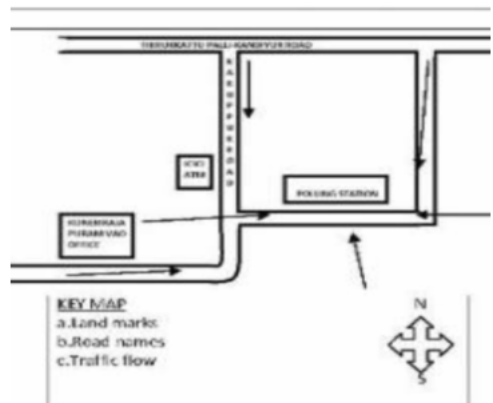

Key MAP View