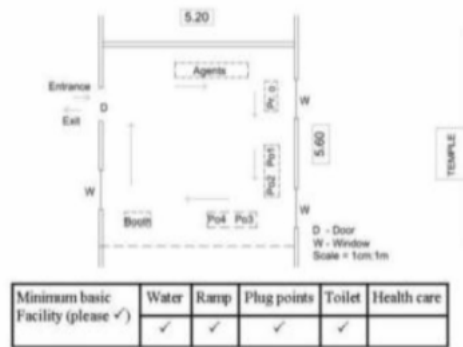

**Google Map View**

**Polling Station Building Front View**

**Polling Station Front View**

**Cad View**

**Key MAP View**

1 பெயர் : பிராகாஷ் குமார் - தந்தையின் பெயர்: மிசிரி மல் - வீட்டு எண் : 1 வயது : 44 பாலினம் : ஆண் Photo is available	SWZ0874321	2 பெயர் : ராஜேஸ்வரன் - தந்தையின் பெயர்: சண்முகம்பிள்ளை - வீட்டு எண் : 1-2301 வயது : 91 பாலினம் : ஆண் Photo is available	GKS1246529	3 பெயர் : சாந்தகுமாரி - கணவர் பெயர்: வெங்கடேசன் - வீட்டு எண் : 1-2301 வயது : 71 பாலினம் : பெண் Photo is available	GKS1780386
4 பெயர் : ராஜசேகரன் - தந்தையின் பெயர்: முருகரெத்தினம் - வீட்டு எண் : 1-2301 வயது : 60 பாலினம் : ஆண் Photo is available	GKS1778042	5 பெயர் : கலைமகள் - கணவர் பெயர்: ராஜசேகரன் - வீட்டு எண் : 1-2301 வயது : 56 பாலினம் : பெண் Photo is available	GKS1258896	6 பெயர் : சண்முகபிரியா - தந்தையின் பெயர்: ராஜேஸ்வரன் - வீட்டு எண் : 1-2301 வயது : 49 பாலினம் : பெண் Photo is available	GKS1263151
7 பெயர் : மணிகண்டன் - தந்தையின் பெயர்: வெங்கடேசன் - வீட்டு எண் : 1-2301 வயது : 46 பாலினம் : ஆண் Photo is available	GKS1778117	8 பெயர் : சுரேஷ்குமார் - தந்தையின் பெயர்: வெங்கடேசன் - வீட்டு எண் : 1-2301 வயது : 44 பாலினம் : ஆண் Photo is available	GKS2397040	9 பெயர் : கார்த்திகேயன் இதரர் பெயர்: இந்துமதி வீட்டு எண் : 3/2413 வயது : 44 பாலினம் : ஆண் Photo is available	SWZ1743566
10 பெயர் : இந்துமதி கணவர் பெயர்: கார்த்திகேயன் வீட்டு எண் : 3/2413 வயது : 30 பாலினம் : பெண் Photo is available	SWZ1743582	11 பெயர் : மகேஷ்குமார் தந்தையின் பெயர்: நாராயணன் வீட்டு எண் : 3/2413 வயது : 26 பாலினம் : ஆண் Photo is available	SWZ1743392	12 பெயர் : இராஜகுமாரி - கணவர் பெயர்: உத்திராபதி - வீட்டு எண் : 4-2301 வயது : 68 பாலினம் : பெண் Photo is available	SWZ2001782
13 பெயர் : பாஸ்கரன் - தந்தையின் பெயர்: உத்திராபதி - வீட்டு எண் : 4-2301 வயது : 50 பாலினம் : ஆண் Photo is available	GKS1780659	14 பெயர் : ரேவதி - கணவர் பெயர்: ஸ்ரீதரன் - வீட்டு எண் : 5-1957 வயது : 47 பாலினம் : பெண் Photo is available	SWZ0524561	15 பெயர் : லலிதா - கணவர் பெயர்: சேகர் - வீட்டு எண் : 5-2302 வயது : 63 பாலினம் : பெண் Photo is available	GKS1781145
16 பெயர் : சசிகுமார் - தந்தையின் பெயர்: சிவானந்தம் - வீட்டு எண் : 6 வயது : 44 பாலினம் : ஆண் Photo is available	SWZ0038760	17 பெயர் : பானுமதி - கணவர் பெயர்: சிவானந்தம் - வீட்டு எண் : 6-2301 வயது : 61 பாலினம் : பெண் Photo is available	SWZ2001808	18 பெயர் : மணிகண்டன் - தந்தையின் பெயர்: சிவானந்தம் - வீட்டு எண் : 6-2301 வயது : 48 பாலினம் : ஆண் Photo is available	GKS1780709
19 பெயர் : சபரிஷ் சந்திரேசன் தந்தையின் பெயர்: சந்திரேசன் வீட்டு எண் : 7/2301, முத்தோஜியப்பா சந்து வயது : 26 பாலினம் : ஆண் Photo is available	SWZ2694792	20 பெயர் : அழகப்பன் - தந்தையின் பெயர்: மணி - வீட்டு எண் : 7-2302 வயது : 37 பாலினம் : ஆண் Photo is available	SWZ0350405	21 பெயர் : அனஸ் ஷேக் தாலுத் தந்தையின் பெயர்: ஷேக் தாலுத் வீட்டு எண் : 7ஏ/1240 வயது : 20 பாலினம் : ஆண் Photo is available	SWZ2675940
22 பெயர் : யூனஸ் தந்தையின் பெயர்: ஷேக் தாலுத் வீட்டு எண் : 7ஏ/1240 முத்து சுப்பராய பிள்ளை வீத வயது : 20 பாலினம் : ஆண் Photo is available	SWZ2676567	23 பெயர் : ராமு - தந்தையின் பெயர்: சண்முகம் - வீட்டு எண் : 8-2301 வயது : 61 பாலினம் : ஆண் Photo is available	SWZ2001816	24 பெயர் : தேவகி - கணவர் பெயர்: ராமு - வீட்டு எண் : 8-2301 வயது : 59 பாலினம் : பெண் Photo is available	SWZ2001824
25 பெயர் : கார்த்தி - தந்தையின் பெயர்: ராமு - வீட்டு எண் : 8-2301 வயது : 35 பாலினம் : ஆண் Photo is available	SWZ0350413	26 பெயர் : சித்ரா - கணவர் பெயர்: மணிகண்டன் - வீட்டு எண் : 8A வயது : 41 பாலினம் : பெண் Photo is available	SWZ0038778	27 பெயர் : சூர்யகலா - கணவர் பெயர்: சுப்பிரமணியன் - வீட்டு எண் : 8D-2301 வயது : 45 பாலினம் : பெண் Photo is available	SWZ0524603
28 பெயர் : ஸ்ரீ ரஞ்சனி - கணவர் பெயர்: சரவணன் - வீட்டு எண் : 9 வயது : 31 பாலினம் : பெண் Photo is available	SWZ1547496	29 பெயர் : கிரிஜா - கணவர் பெயர்: செந்தில் - வீட்டு எண் : 9-2303 வயது : 56 பாலினம் : பெண் Photo is available	SWZ0257873	30 பெயர் : பாலசுப்பிரமணியன் - தந்தையின் பெயர்: செந்தில் - வீட்டு எண் : 9-2303 வயது : 34 பாலினம் : ஆண் Photo is available	SWZ0874354