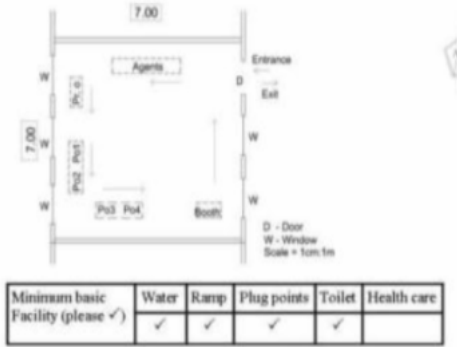

Google Map View

Polling Station Building Front View

Polling Station Front View

Cad View

Key MAP View

சட்டமன்றத் தொகுதியின் எண் மற்றும் பெயர் : 174-தஞ்சாவூர்
பிரிவு எண் மற்றும் பெயர் 1-தஞ்சாவூர் (மா), வரகப்பெயர் சந்து வார்டு-26