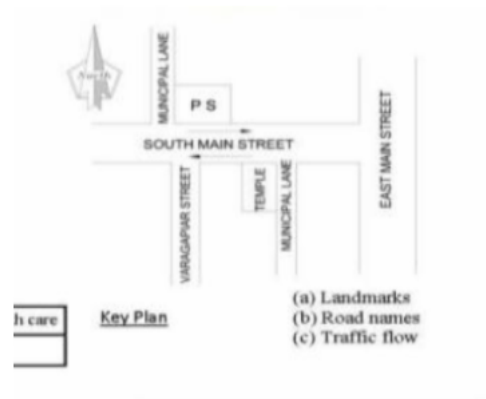

Google Map View

Polling Station Building Front View

Polling Station Front View

Cad View

Key MAP View

சட்டமன்றத் தொகுதியின் எண் மற்றும் பெயர் : 174-தஞ்சாவூர்
பிரிவு எண் மற்றும் பெயர் 1-தஞ்சாவூர் (மா), சாமாந்தான் குளம் சந்து வார்டு-26