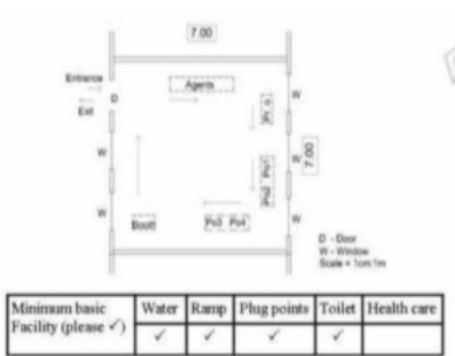

Google Map View

Polling Station Building Front View

Polling Station Front View

Cad View

Key MAP View

சட்டமன்றத் தொகுதியின் எண் மற்றும் பெயர் : 174-தஞ்சாவூர்
பிரிவு எண் மற்றும் பெயர் 1-தஞ்சாவூர் (மா), சாமாந்தான் குளம் சந்து வார்டு-26