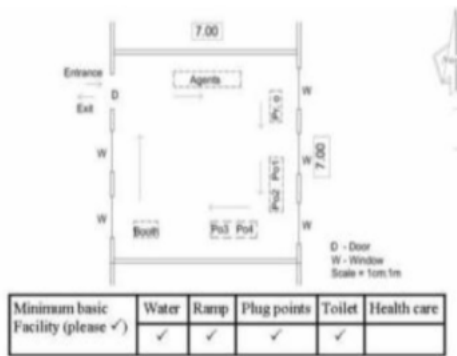

Google Map View

Polling Station Building Front View

Polling Station Front View

Cad View

Key MAP View

1 பெயர் : சுபேதாபாணு - கணவர் பெயர்: சம்சுதீன் - வீட்டு எண் : 1-1234 வயது : 76 பாலினம் : பெண் Photo is available	SWZ2058006	2 பெயர் : ஜான்பாட்சா - தந்தையின் பெயர்: சம்சுதீன் - வீட்டு எண் : 1-1234 வயது : 56 பாலினம் : ஆண் Photo is available	SWZ2058014	3 பெயர் : வஹிதாபாணு - கணவர் பெயர்: ஜான்பாட்சா - வீட்டு எண் : 1-1234 வயது : 53 பாலினம் : பெண் Photo is available	SWZ2058022
4 பெயர் : சின்னதுரை - தந்தையின் பெயர்: மகாலிங்கம் - வீட்டு எண் : 1-1531 வயது : 64 பாலினம் : ஆண் Photo is available	SWZ0351213	5 பெயர் : பைன்பீவி - கணவர் பெயர்: முகம்மதுஉசேன் - வீட்டு எண் : 5-1236 வயது : 64 பாலினம் : பெண் Photo is available	SWZ0434936	6 பெயர் : ரவிச்சந்திரன் - தந்தையின் பெயர்: கோபால் - வீட்டு எண் : 5-1236 வயது : 58 பாலினம் : ஆண் Photo is available	SWZ2058055
7 பெயர் : வெங்கடேசன் - தந்தையின் பெயர்: கோபால் - வீட்டு எண் : 6/1224 வயது : 55 பாலினம் : ஆண் Photo is available	SWZ2058071	8 பெயர் : ராஜலக்ஷ்மி இதரர் பெயர்: முத்துலட்சுமி திருஞானம் வீட்டு எண் : 6/1224 வயது : 51 பாலினம் : பெண் Photo is available	SWZ2641918	9 பெயர் : லதா - கணவர் பெயர்: வெங்கடேசன் - வீட்டு எண் : 6-1224 வயது : 49 பாலினம் : பெண் Photo is available	GKS1787639
10 பெயர் : சாந்தி - கணவர் பெயர்: ரவிச்சந்திரன் - வீட்டு எண் : 6-1224 வயது : 46 பாலினம் : பெண் Photo is available	GKS3567674	11 பெயர் : ரேஷ்மா தந்தையின் பெயர்: வெங்கடேசன் வீட்டு எண் : 6/1224 வயது : 25 பாலினம் : பெண் Photo is available	SWZ1827450	# 12 பெயர் : நசீர்அகமது இக்பால் தந்தையின் பெயர்: இக்பால் வீட்டு எண் : 7/1239 வயது : 38 பாலினம் : ஆண் Photo is available	SWZ2304293
S 13 பெயர் : பட்சிராஜன் - தந்தையின் பெயர்: சொக்கலிங்கம் - வீட்டு எண் : 7/1954 வயது : 63 பாலினம் : ஆண் Photo is available	GKS3349644	14 பெயர் : கிருஷ்ணமூர்த்தி - தந்தையின் பெயர்: வெங்கடாசலம் - வீட்டு எண் : 9-1244 வயது : 61 பாலினம் : ஆண் Photo is available	SWZ2058113	15 பெயர் : ஜீவா - கணவர் பெயர்: கிருஷ்ணமூர்த்தி - வீட்டு எண் : 9-1244 வயது : 57 பாலினம் : பெண் Photo is available	SWZ2059830
16 பெயர் : செல்வகுமார் - தந்தையின் பெயர்: வெங்கடாசலம் - வீட்டு எண் : 9-1244 வயது : 55 பாலினம் : ஆண் Photo is available	SWZ2059848	17 பெயர் : சரளா - கணவர் பெயர்: சண்முகம் - வீட்டு எண் : 9-1244 வயது : 50 பாலினம் : பெண் Photo is available	GKS1787563	18 பெயர் : லதா - கணவர் பெயர்: செல்வகுமார் - வீட்டு எண் : 9-1244 வயது : 49 பாலினம் : பெண் Photo is available	GKS1787316
19 பெயர் : வேம்பு கணவர் பெயர்: மாரியப்பன் வீட்டு எண் : 12/29 வயது : 50 பாலினம் : பெண் Photo is available	SWZ2540128	20 பெயர் : காயத்திரி - கணவர் பெயர்: தினேஷ் வீட்டு எண் : 12/1206 வயது : 38 பாலினம் : பெண் Photo is available	GKS3585163	21 பெயர் : அமீதாபாணு - கணவர் பெயர்: ஜமால்பாட்சா - வீட்டு எண் : 13-1239 வயது : 52 பாலினம் : பெண் Photo is available	SWZ2059889
# 22 பெயர் : முபீன் முகமதுஅலி தந்தையின் பெயர்: முகம்மதுஅலி - வீட்டு எண் : 15-12-49 வயது : 36 பாலினம் : பெண் Photo is available	GKS3567690	23 பெயர் : முகமதுஅலி - தந்தையின் பெயர்: அப்துல்ரஹீம் - வீட்டு எண் : 15-1239 வயது : 76 பாலினம் : ஆண் Photo is available	SWZ2059905	24 பெயர் : ஆசியாஜான் - கணவர் பெயர்: முகமதுஅலி - வீட்டு எண் : 15-1249 வயது : 66 பாலினம் : பெண் Photo is available	SWZ2059913
25 பெயர் : ஜபீன் - தந்தையின் பெயர்: முகமதுஅலி - வீட்டு எண் : 15-1249 வயது : 46 பாலினம் : பெண் Photo is available	GKS1274695	26 பெயர் : கதிரேசன் - தந்தையின் பெயர்: உலகநாதன் - வீட்டு எண் : 19-1207 வயது : 59 பாலினம் : ஆண் Photo is available	SWZ2323483	27 பெயர் : கருப்பையா - தந்தையின் பெயர்: உலகநாதன் - வீட்டு எண் : 19-1207 வயது : 55 பாலினம் : ஆண் Photo is available	GKS1790609
28 பெயர் : கௌரி - கணவர் பெயர்: கதிரேசன் - வீட்டு எண் : 19-1207 வயது : 48 பாலினம் : பெண் Photo is available	GKS1787803	29 பெயர் : சங்கீதா - கணவர் பெயர்: கருப்பையா - வீட்டு எண் : 19-1207 வயது : 46 பாலினம் : பெண் Photo is available	GKS1790591	30 பெயர் : பத்மா - கணவர் பெயர்: ஐயப்பன் - வீட்டு எண் : 21-1206 வயது : 61 பாலினம் : பெண் Photo is available	SWZ2059939