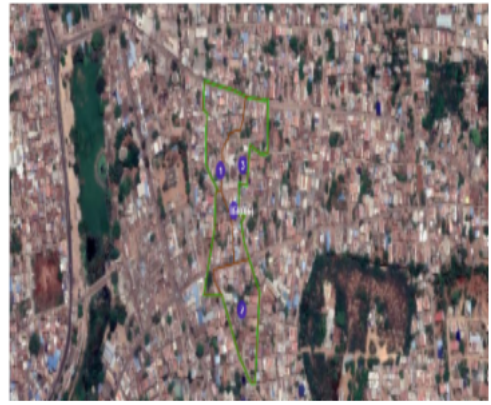

Google Map View