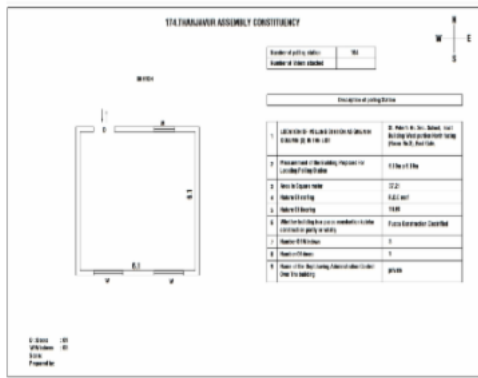

Google Map View

Polling Station Building Front View

Polling Station Front View

Cad View

Key MAP View

1	SWZ1167196	பெயர் : மீனாட்சி - கணவர் பெயர்: சாமிநாதன் - வீட்டு எண் : 1 வயது : 53 பாலினம் : பெண்	Photo is available	2	SWZ0529024	பெயர் : பிளாடினா - கணவர் பெயர்: ரவிக்குமார் - வீட்டு எண் : 1 வயது : 50 பாலினம் : பெண்	Photo is available	3	SWZ0880146	பெயர் : ஜம்ருத் பேகம் - கணவர் பெயர்: சாகுல் அமிது - வீட்டு எண் : 1 வயது : 49 பாலினம் : பெண்	Photo is available
4	SWZ1167162	பெயர் : ஹாஜாமொய்தீன் - தந்தையின் பெயர்: பாதுரான் - வீட்டு எண் : 1 வயது : 43 பாலினம் : ஆண்	Photo is available	5	SWZ1548684	பெயர் : வினோத் - தந்தையின் பெயர்: நாராயண மூர்த்தி - வீட்டு எண் : 1 வயது : 39 பாலினம் : ஆண்	Photo is available	6	SWZ1363928	பெயர் : அருள்மொழி - தாயின் பெயர்: ஜோதி - வீட்டு எண் : 1 வயது : 35 பாலினம் : பெண்	Photo is available
7	SWZ2569515	பெயர் : ராஜப்பாண்டி தந்தையின் பெயர்: மாரிமுத்து வீட்டு எண் : 01 வயது : 30 பாலினம் : ஆண்	Photo is available	8	SWZ1488410	பெயர் : தீபிகா ராணி - தந்தையின் பெயர்: பாஸ்கரன் - வீட்டு எண் : 1 வயது : 28 பாலினம் : பெண்	Photo is available	9	SWZ0353789	பெயர் : சோமசுந்தரம் - தந்தையின் பெயர்: சுவாமிநாதன் - வீட்டு எண் : 1/432 வயது : 36 பாலினம் : ஆண்	Photo is available
10	SWZ2452175	பெயர் : ஊத்யா குமார் தந்தையின் பெயர்: சாமிநாதன் வீட்டு எண் : 2 வயது : 27 பாலினம் : ஆண்	Photo is available	11	SWZ2469849	பெயர் : அபிஷாக தந்தையின் பெயர்: சாமிநாதன் வீட்டு எண் : 2 வயது : 22 பாலினம் : ஆண்	Photo is available	12	SWZ2520963	பெயர் : சிவகாமி கணவர் பெயர்: ஆனந்த் வீட்டு எண் : 2/422 வயது : 37 பாலினம் : பெண்	Photo is available
13	SWZ0351957	பெயர் : நார்ஜஹான் - கணவர் பெயர்: பாட்ஷா - வீட்டு எண் : 4 வயது : 77 பாலினம் : பெண்	Photo is available	14	SWZ0722694	பெயர் : கிட்டு - தந்தையின் பெயர்: அய்யாசாமி - வீட்டு எண் : 4 வயது : 63 பாலினம் : ஆண்	Photo is available	15	SWZ0722926	பெயர் : ராஜேஸ்வரி - கணவர் பெயர்: கிட்டு - வீட்டு எண் : 4 வயது : 58 பாலினம் : பெண்	Photo is available
16	SWZ0351932	பெயர் : ஷேக் தாலுத் தந்தையின் பெயர்: பாட்ஷா வீட்டு எண் : 4 வயது : 56 பாலினம் : ஆண்	Photo is available	17	SWZ0351809	பெயர் : அன்னக்கொடி - தந்தையின் பெயர்: ராமர் - வீட்டு எண் : 4 வயது : 52 பாலினம் : பெண்	Photo is available	18	SWZ0351817	பெயர் : சங்கீதா - கணவர் பெயர்: அன்னக்கொடி - வீட்டு எண் : 4 வயது : 44 பாலினம் : பெண்	Photo is available
19	GKS2391753	பெயர் : கணேசன் - தந்தையின் பெயர்: ராமர் - வீட்டு எண் : 4 வயது : 43 பாலினம் : ஆண்	Photo is available	20	GKS2391761	பெயர் : ராஜலெட்சுமி - கணவர் பெயர்: கணேசன் - வீட்டு எண் : 4 வயது : 43 பாலினம் : பெண்	Photo is available	21	SWZ0528596	பெயர் : செளமியகுமாரி - கணவர் பெயர்: சதீஸ் - வீட்டு எண் : 4 வயது : 42 பாலினம் : பெண்	Photo is available
22	SWZ0722876	பெயர் : வினோத்குமார் - தந்தையின் பெயர்: கிட்டு - வீட்டு எண் : 4 வயது : 33 பாலினம் : ஆண்	Photo is available	23	SWZ1548593	பெயர் : ராஜ்குமார் - தந்தையின் பெயர்: கிட்டு - வீட்டு எண் : 4 வயது : 29 பாலினம் : ஆண்	Photo is available	24	SWZ0880369	பெயர் : தீனு கான் பகே கான் தந்தையின் பெயர்: பக்கிகரிகான் - வீட்டு எண் : 4-408 வயது : 39 பாலினம் : ஆண்	Photo is available
25	SWZ2317519	பெயர் : லெட்சுமணன் தந்தையின் பெயர்: ரத்தினகுமார் வீட்டு எண் : 5/4e2, ன் எண் 338 வயது : 39 பாலினம் : ஆண்	Photo is available	26	SWZ2449791	பெயர் : நர்கிஸ் பேகம் கணவர் பெயர்: அஹமத் கபீர் வீட்டு எண் : 5/432 வயது : 38 பாலினம் : பெண்	Photo is available	27	SWZ1744325	பெயர் : சின்னமணி தந்தையின் பெயர்: காசி செந்தில்வேலன் வீட்டு எண் : 7/480 வயது : 27 பாலினம் : பெண்	Photo is available
28	SWZ1605666	பெயர் : ரேவதி - கணவர் பெயர்: ரெங்கையன் - வீட்டு எண் : 7 வயது : 53 பாலினம் : பெண்	Photo is available	29	SWZ1280783	பெயர் : பாலகுமரன் - தந்தையின் பெயர்: செந்தில் குமார் - வீட்டு எண் : 7 வயது : 30 பாலினம் : ஆண்	Photo is available	30	SWZ0022616	பெயர் : நார்ஜஹான் - தந்தையின் பெயர்: சையது உசேன் - வீட்டு எண் : 7/497 வயது : 77 பாலினம் : பெண்	Photo is available