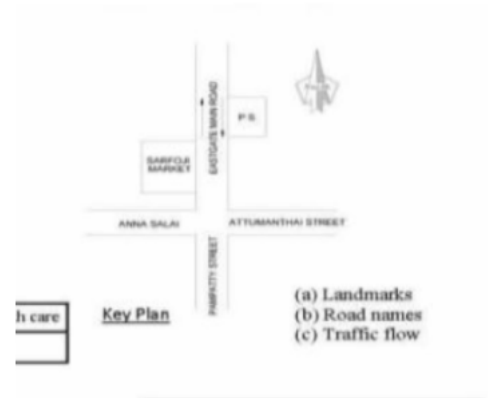

Key MAP View