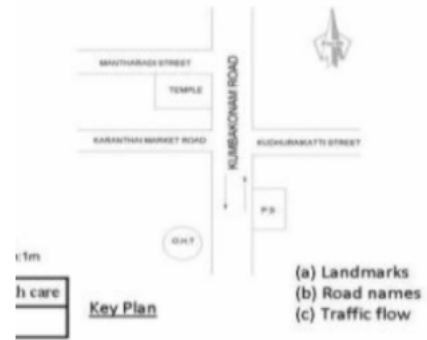

Key MAP View