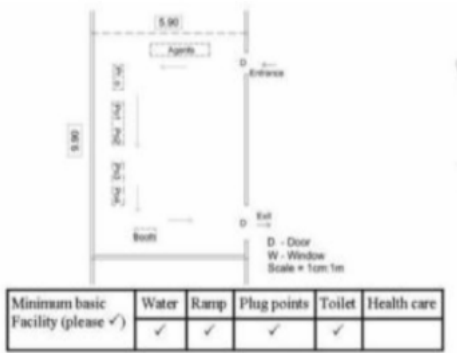

Google Map View

Polling Station Building Front View

Polling Station Front View

Cad View

Key MAP View

1 பெயர் : சங்கவி தந்தையின் பெயர்: பாலசந்திரன் வீட்டு எண் : 2 வயது : 24 பாலினம் : ஆண் Photo is available	SWZ2346799	2 பெயர் : சுகுமார் தந்தையின் பெயர்: உமாபதி வீட்டு எண் : 2/1549 வயது : 39 பாலினம் : ஆண் Photo is available	SWZ1668078	3 பெயர் : ஆஷா கணவர் பெயர்: சுகுமார் வீட்டு எண் : 2/1549 வயது : 31 பாலினம் : பெண் Photo is available	SWZ1668201
4 பெயர் : ஜெகதீஸ்வரி - கணவர் பெயர்: கண்ணன் - வீட்டு எண் : 3 வயது : 65 பாலினம் : பெண் Photo is available	GKS1895333	5 பெயர் : உமாராணி - கணவர் பெயர்: மகேஸ்வரன் - வீட்டு எண் : 3 வயது : 41 பாலினம் : பெண் Photo is available	SWZ1168723	6 பெயர் : கீர்த்தி தந்தையின் பெயர்: சுரேஷ் வீட்டு எண் : 7/1543 வயது : 23 பாலினம் : பெண் Photo is available	SWZ2346757
7 பெயர் : வினோத் - தந்தையின் பெயர்: அசோக் - வீட்டு எண் : 8 வயது : 36 பாலினம் : ஆண் Photo is available	SWZ1067438	8 பெயர் : அம்ருதன் தந்தையின் பெயர்: முருகேசன் வீட்டு எண் : 8/346 வயது : 24 பாலினம் : ஆண் Photo is available	SWZ2347250	9 பெயர் : மாரிமுத்து - தந்தையின் பெயர்: ராஜகோபால் - வீட்டு எண் : 9 வயது : 51 பாலினம் : ஆண் Photo is available	SWZ2008126
10 பெயர் : சாந்தா - கணவர் பெயர்: சத்தியநாதன் - வீட்டு எண் : 9-1870 வயது : 73 பாலினம் : பெண் Photo is available	SWZ0356816	11 பெயர் : கெஜலெட்சுமி - கணவர் பெயர்: சரவணன் - வீட்டு எண் : 9-1870 வயது : 45 பாலினம் : பெண் Photo is available	SWZ1037092	12 பெயர் : வெள்ளியம்மாள் - கணவர் பெயர்: மாரிமுத்து - வீட்டு எண் : 9b வயது : 43 பாலினம் : பெண் Photo is available	SWZ0356329
13 பெயர் : கார்த்திகேயன் - தந்தையின் பெயர்: திருவாவுக்கரசு - வீட்டு எண் : 10 கேர் கே அவென்பூ வயது : 52 பாலினம் : ஆண் Photo is available	GKS1020759	14 பெயர் : சியாமளா - கணவர் பெயர்: கார்த்திகேயன் - வீட்டு எண் : 10 கேர் கே அவென்பூ வயது : 41 பாலினம் : பெண் Photo is available	RQC0366484	15 பெயர் : சாவித்திரி - கணவர் பெயர்: இராசப்பன் - வீட்டு எண் : 14 வயது : 61 பாலினம் : பெண் Photo is available	GKS1836386
16 பெயர் : சைலஜா - கணவர் பெயர்: சபேசன் - வீட்டு எண் : 14 வயது : 45 பாலினம் : பெண் Photo is available	SWZ1067313	17 பெயர் : மனோஹரி கணவர் பெயர்: ராஜப்பன் வீட்டு எண் : 14 வயது : 37 பாலினம் : பெண் Photo is available	SWZ1751585	18 பெயர் : அசோக் - தந்தையின் பெயர்: ராமதாஸ் - வீட்டு எண் : 14A வயது : 55 பாலினம் : ஆண் Photo is available	SWZ2008167
19 பெயர் : சாந்தி - கணவர் பெயர்: முருகானந்தம் - வீட்டு எண் : 14A வயது : 54 பாலினம் : பெண் Photo is available	GKS2786390	20 பெயர் : பத்மாவதி - கணவர் பெயர்: ரெங்கராஜ் - வீட்டு எண் : 14A வயது : 51 பாலினம் : பெண் Photo is available	GKS1836394	21 பெயர் : தங்கபொண்ணு - கணவர் பெயர்: அசோக் - வீட்டு எண் : 14A வயது : 49 பாலினம் : பெண் Photo is available	GKS1836428
22 பெயர் : காயத்ரி தந்தையின் பெயர்: அசோக் வீட்டு எண் : 14ஏ வயது : 24 பாலினம் : பெண் Photo is available	SWZ2423606	23 பெயர் : வெங்கடேசன் தந்தையின் பெயர்: அசோக் வீட்டு எண் : 14ஏ வயது : 22 பாலினம் : ஆண் Photo is available	SWZ2508000	24 பெயர் : ரெங்கராஜ் - தந்தையின் பெயர்: துரைராஜ் - வீட்டு எண் : 14B வயது : 58 பாலினம் : ஆண் Photo is available	SWZ2008175
25 பெயர் : பாரத்சபேசன் - தந்தையின் பெயர்: துரைராஜ் - வீட்டு எண் : 14B வயது : 50 பாலினம் : ஆண் Photo is available	GKS1837947	26 பெயர் : கமலமணி கணவர் பெயர்: சக்தி மோகன் வீட்டு எண் : 14பீ வயது : 47 பாலினம் : பெண் Photo is available	SWZ2508042	27 பெயர் : சக்தி மொகன் தந்தையின் பெயர்: துரை ராஜ் வீட்டு எண் : 14/பி வயது : 55 பாலினம் : ஆண் Photo is available	SWZ1745611
28 பெயர் : ராகுல் தந்தையின் பெயர்: ரெங்கராஜ் வீட்டு எண் : 14எர் வயது : 23 பாலினம் : ஆண் Photo is available	SWZ2507945	29 பெயர் : வசந்த குமார் சே தந்தையின் பெயர்: சேகர் வீட்டு எண் : 16/14 59 வயது : 23 பாலினம் : ஆண் Photo is available	SWZ2449593	30 பெயர் : நிரஞ்சன் தந்தையின் பெயர்: குருமூர்த்தி வீட்டு எண் : 20 வயது : 20 பாலினம் : ஆண் Photo is available	SWZ2586931