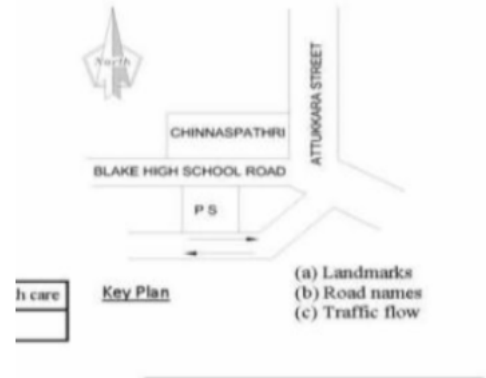

Key MAP View