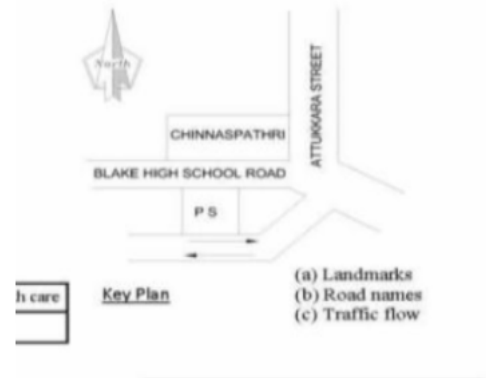

Key MAP View