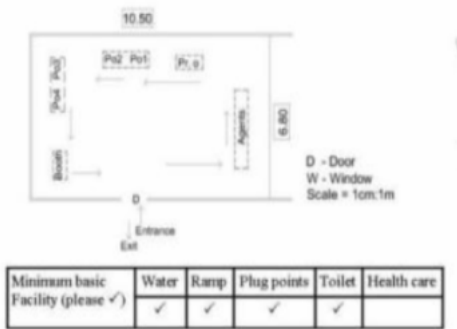

Google Map View

Polling Station Building Front View

Polling Station Front View

Cad View

Key MAP View

1 பெயர் : பன்னீர்செல்வம் - தந்தையின் பெயர்: லோகநாதன் - வீட்டு எண் : 1 வயது : 74 பாலினம் : ஆண் Photo is available	SWZ0533240	2 பெயர் : செல்வி - தந்தையின் பெயர்: பன்னீர்செல்வம் - வீட்டு எண் : 1 வயது : 41 பாலினம் : பெண் Photo is available	SWZ0533257	3 பெயர் : ஸ்டாலின் - தந்தையின் பெயர்: பன்னீர் செல்வம் - வீட்டு எண் : 1 வயது : 41 பாலினம் : ஆண் Photo is available	SWZ0533232
4 பெயர் : பரமேஸ்வரி - கணவர் பெயர்: மலையப்பன் - வீட்டு எண் : 1/5 வயது : 56 பாலினம் : பெண் Photo is available	GKS1624055	5 பெயர் : கவிதா - கணவர் பெயர்: மனோகரன் - வீட்டு எண் : 1A வயது : 55 பாலினம் : பெண் Photo is available	GKS2784064	6 பெயர் : துர்க்கா பரமேஸ்வரி - கணவர் பெயர்: மனோகர் - வீட்டு எண் : 1A வயது : 41 பாலினம் : பெண் Photo is available	SWZ1067636
7 பெயர் : மணிவாசு கணவர் பெயர்: வீரமணி வீட்டு எண் : 3 வயது : 42 பாலினம் : பெண் Photo is available	SWZ2453629	8 பெயர் : கௌதம் தந்தையின் பெயர்: செல்வராஜ் வீட்டு எண் : 3 வயது : 30 பாலினம் : ஆண் Photo is available	SWZ1745694	9 பெயர் : பாக்கியலெட்சுமி கணவர் பெயர்: ராமசந்திரபிரபு வீட்டு எண் : 5/9 வயது : 30 பாலினம் : பெண் Photo is available	SWZ2242659
10 பெயர் : சங்கீதா கணவர் பெயர்: தியாகராஜன் வீட்டு எண் : 5/ஏந் ஏ வயது : 35 பாலினம் : பெண் Photo is available	SWZ2453470	11 பெயர் : விசாலாட்சி - கணவர் பெயர்: பாலு - வீட்டு எண் : 6-1 வயது : 69 பாலினம் : பெண் Photo is available	GKS1837335	12 பெயர் : ரவிக்குமார் - தந்தையின் பெயர்: சுப்பையன் - வீட்டு எண் : 6-2 வயது : 61 பாலினம் : ஆண் Photo is available	SWZ2009553
13 பெயர் : மாணிவாசகம் - தந்தையின் பெயர்: சுப்பையன் - வீட்டு எண் : 6-2 வயது : 56 பாலினம் : ஆண் Photo is available	SWZ2009561	14 பெயர் : தனலெட்சுமி - தந்தையின் பெயர்: ரவிக்குமார் - வீட்டு எண் : 6-2 வயது : 56 பாலினம் : பெண் Photo is available	GKS1834340	15 பெயர் : சரவணன் - தந்தையின் பெயர்: சுப்பையன் - வீட்டு எண் : 6-2 வயது : 53 பாலினம் : ஆண் Photo is available	SWZ2009579
16 பெயர் : செல்வி - கணவர் பெயர்: மணிவாசகம் - வீட்டு எண் : 6-2 வயது : 49 பாலினம் : பெண் Photo is available	GKS1834282	17 பெயர் : ராமதாஸ் - தந்தையின் பெயர்: மாதவன் - வீட்டு எண் : 6-3 வயது : 56 பாலினம் : ஆண் Photo is available	GKS1837798	18 பெயர் : கார்த்திகேயன் - தந்தையின் பெயர்: மாதவன் - வீட்டு எண் : 6-4 வயது : 52 பாலினம் : ஆண் Photo is available	GKS1837749
19 பெயர் : சரவணன் - தந்தையின் பெயர்: மாதவன் - வீட்டு எண் : 6-4 வயது : 46 பாலினம் : ஆண் Photo is available	GKS1837772	20 பெயர் : லதா - கணவர் பெயர்: வரதராஜன் - வீட்டு எண் : 7 வயது : 51 பாலினம் : பெண் Photo is available	SWZ0356899	21 பெயர் : சீற்றரசன் - தந்தையின் பெயர்: போஷ் - வீட்டு எண் : 7 வயது : 42 பாலினம் : ஆண் Photo is available	SWZ1549427
22 பெயர் : மணிகண்டன் தந்தையின் பெயர்: பாலசுப்ரமணியன் வீட்டு எண் : 7 வயது : 36 பாலினம் : ஆண் Photo is available	SWZ1829274	23 பெயர் : தமிழரசி - கணவர் பெயர்: போஸ் - வீட்டு எண் : 7-39 வயது : 63 பாலினம் : பெண் Photo is available	SWZ1169176	24 பெயர் : சித்ரா - கணவர் பெயர்: கலியமூர்த்தி - வீட்டு எண் : 7-39 வயது : 58 பாலினம் : பெண் Photo is available	SWZ1169184
25 பெயர் : குருமூர்த்தி - தந்தையின் பெயர்: கிருஷ்ணய்யர் - வீட்டு எண் : 7-39 வயது : 58 பாலினம் : ஆண் Photo is available	SWZ0660068	26 பெயர் : உதய பிரகாஷ் தாயின் பெயர்: அன்புதாசன் வீட்டு எண் : 7/1455 வயது : 29 பாலினம் : ஆண் Photo is available	SWZ1837145	27 பெயர் : கார்த்திக் தந்தையின் பெயர்: வரதராஜன் வீட்டு எண் : 7/1455 வயது : 28 பாலினம் : ஆண் Photo is available	SWZ1822840
28 பெயர் : சிவராமகிருஷ்ணன் - தந்தையின் பெயர்: குமரசாமி - வீட்டு எண் : 8 வயது : 83 பாலினம் : ஆண் Photo is available	SWZ2009587	29 பெயர் : மைதிலி - கணவர் பெயர்: சிவராமகிருஷ்ணன் - வீட்டு எண் : 8 வயது : 75 பாலினம் : பெண் Photo is available	SWZ2009595	30 பெயர் : ஜெயபாலன் - தந்தையின் பெயர்: கிருஷ்ணசாமி - வீட்டு எண் : 8 வயது : 68 பாலினம் : ஆண் Photo is available	SWZ2009603