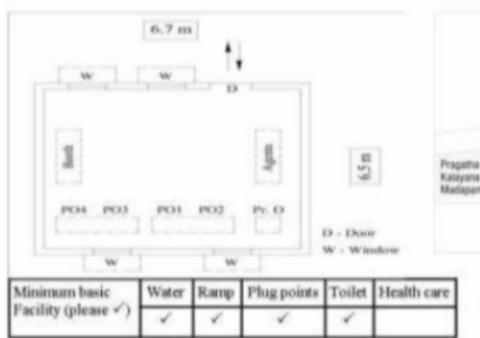

Google Map View

Polling Station Building Front View

Polling Station Front View

Cad View

Key MAP View

- (a) Landmarks
- (b) Road names
- (c) Traffic flow

1 பெயர் : சகுந்தலா - கணவர் பெயர்: சந்திரசேகரன் - வீட்டு எண் : 1 வயது : 60 பாலினம் : பெண் Photo is available	SWZ0534974	2 பெயர் : நீலாவதி - தந்தையின் பெயர்: முருகேசன் - வீட்டு எண் : 1 வயது : 53 பாலினம் : பெண் Photo is available	SWZ0534925	3 பெயர் : கார்த்திகா - தந்தையின் பெயர்: சந்திரசேகரன் - வீட்டு எண் : 1 வயது : 36 பாலினம் : பெண் Photo is available	SWZ0534966
4 பெயர் : சிவகணேஷ் மணிவண்ணன் தந்தையின் பெயர்: மணிவண்ணன் வீட்டு எண் : 1/1971 வயது : 25 பாலினம் : ஆண் Photo is available	SWZ1855741	5 பெயர் : சாந்தி - கணவர் பெயர்: விஸ்வலிங்கம் - வீட்டு எண் : 1-2035 வயது : 44 பாலினம் : பெண் Photo is available	SWZ0725176	6 பெயர் : கார்த்திக் தந்தையின் பெயர்: சக்திவேல் வீட்டு எண் : 02 வயது : 27 பாலினம் : ஆண் Photo is available	SWZ1751700
7 பெயர் : முருகன் - தந்தையின் பெயர்: பழனி - வீட்டு எண் : 2-1 வயது : 55 பாலினம் : ஆண் Photo is available	SWZ2117604	8 பெயர் : ஜெயந்தி - கணவர் பெயர்: முருகன் - வீட்டு எண் : 2-1 வயது : 54 பாலினம் : பெண் Photo is available	SWZ2117612	9 பெயர் : சக்திவேல் தந்தையின் பெயர்: பழனி - வீட்டு எண் : 2-1 வயது : 51 பாலினம் : ஆண் Photo is available	GKS1855790
10 பெயர் : வசந்தா - கணவர் பெயர்: கருப்பையன் - வீட்டு எண் : 2-2 வயது : 71 பாலினம் : பெண் Photo is available	SWZ2117620	11 பெயர் : ராஜகுமாரி - கணவர் பெயர்: செல்வராஜ் - வீட்டு எண் : 2-2 வயது : 54 பாலினம் : பெண் Photo is available	GKS1862184	12 பெயர் : பாபி - தந்தையின் பெயர்: விஸ்வலிங்கம் - வீட்டு எண் : 2-2 வயது : 45 பாலினம் : பெண் Photo is available	GKS1855519
13 பெயர் : செல்வி - கணவர் பெயர்: கிருஷ்ணமூர்த்தி - வீட்டு எண் : 2-3 வயது : 59 பாலினம் : பெண் Photo is available	GKS3372232	14 பெயர் : சபாசினி - தந்தையின் பெயர்: கிருஷ்ணமூர்த்தி - வீட்டு எண் : 2-3 வயது : 43 பாலினம் : பெண் Photo is available	GKS1858570	15 பெயர் : மணி - தந்தையின் பெயர்: ராஜு - வீட்டு எண் : 2-4 வயது : 62 பாலினம் : ஆண் Photo is available	SWZ2117638
16 பெயர் : செந்தில்குமார் - தந்தையின் பெயர்: ராஜு - வீட்டு எண் : 2-4 வயது : 54 பாலினம் : ஆண் Photo is available	SWZ2117646	17 பெயர் : சுந்தரி - கணவர் பெயர்: மணி - வீட்டு எண் : 2-5 வயது : 55 பாலினம் : பெண் Photo is available	SWZ2117653	18 பெயர் : புஷ்பம் - கணவர் பெயர்: சேகர் - வீட்டு எண் : 2-5 வயது : 53 பாலினம் : பெண் Photo is available	SWZ2117661
19 பெயர் : பானுமதி - கணவர் பெயர்: விஸ்வலிங்கம் - வீட்டு எண் : 2-6 வயது : 65 பாலினம் : பெண் Photo is available	SWZ2117695	20 பெயர் : ராஜசேகர் - தந்தையின் பெயர்: கணேசன் - வீட்டு எண் : 2-7 வயது : 50 பாலினம் : ஆண் Photo is available	SWZ2117703	21 பெயர் : செந்தில்குமார் - தந்தையின் பெயர்: கணேசன் - வீட்டு எண் : 2-7 வயது : 48 பாலினம் : ஆண் Photo is available	GKS1322825
22 பெயர் : விஜயராணி - தந்தையின் பெயர்: கணேசன் - வீட்டு எண் : 2-7 வயது : 46 பாலினம் : பெண் Photo is available	GKS1861657	23 பெயர் : ரவிசங்கர் - தந்தையின் பெயர்: கணேசன் - வீட்டு எண் : 2-7 வயது : 44 பாலினம் : ஆண் Photo is available	GKS1852979	24 பெயர் : யசோதா - கணவர் பெயர்: கிருஷ்ணமூர்த்தி - வீட்டு எண் : 2-8 வயது : 66 பாலினம் : பெண் Photo is available	GKS1857358
25 பெயர் : கலியமூர்த்தி - தந்தையின் பெயர்: நடேசன் - வீட்டு எண் : 2-9 வயது : 76 பாலினம் : ஆண் Photo is available	GKS1241090	26 பெயர் : கிருஷ்ணமூர்த்தி - தந்தையின் பெயர்: சின்னதுரை - வீட்டு எண் : 2-9 வயது : 74 பாலினம் : ஆண் Photo is available	GKS1854843	27 பெயர் : ராணி - கணவர் பெயர்: கலியமூர்த்தி - வீட்டு எண் : 2-9 வயது : 61 பாலினம் : பெண் Photo is available	SWZ2117711
28 பெயர் : பரமேஸ்வரி - தந்தையின் பெயர்: கிருஷ்ணமூர்த்தி - வீட்டு எண் : 2-9 வயது : 43 பாலினம் : பெண் Photo is available	GKS1864800	29 பெயர் : ரேவதி - கணவர் பெயர்: சொக்கலிங்கம் - வீட்டு எண் : 2-10 வயது : 76 பாலினம் : பெண் Photo is available	SWZ2117729	30 பெயர் : காளிதாஸ் - தந்தையின் பெயர்: சொக்கலிங்கம் - வீட்டு எண் : 2-10 வயது : 43 பாலினம் : ஆண் Photo is available	GKS1858802