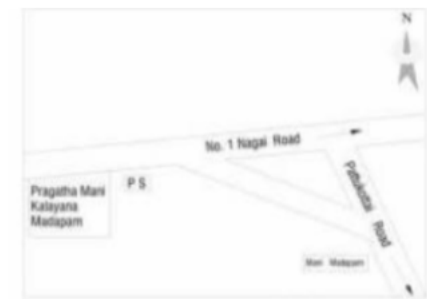

Google Map View

Polling Station Building Front View

Polling Station Front View

Cad View

Key MAP View

- (a) Landmarks
- (b) Road names
- (c) Traffic flow

1 பெயர் : சகுந்தலா - கணவர் பெயர்: சந்திரசேகரன் - வீட்டு எண் : 1 வயது : 60 பாலினம் : பெண் Photo is available	SWZ0534974	2 பெயர் : நீலாவதி - தந்தையின் பெயர்: முருகேசன் - வீட்டு எண் : 1 வயது : 53 பாலினம் : பெண் Photo is available	SWZ0534925	3 பெயர் : கார்த்திகா - தந்தையின் பெயர்: சந்திரசேகரன் - வீட்டு எண் : 1 வயது : 36 பாலினம் : பெண் Photo is available	SWZ0534966
4 பெயர் : சிவகணேஷ் மணிவண்ணன் தந்தையின் பெயர்: மணிவண்ணன் வீட்டு எண் : 1/1971 வயது : 25 பாலினம் : ஆண் Photo is available	SWZ1855741	5 பெயர் : சாந்தி - கணவர் பெயர்: விஸ்வலிங்கம் - வீட்டு எண் : 1-2035 வயது : 44 பாலினம் : பெண் Photo is available	SWZ0725176	6 பெயர் : கார்த்திக் தந்தையின் பெயர்: சக்திவேல் வீட்டு எண் : 02 வயது : 27 பாலினம் : ஆண் Photo is available	SWZ1751700
7 பெயர் : முருகன் - தந்தையின் பெயர்: பழனி - வீட்டு எண் : 2-1 வயது : 55 பாலினம் : ஆண் Photo is available	SWZ2117604	8 பெயர் : ஜெயந்தி - கணவர் பெயர்: முருகன் - வீட்டு எண் : 2-1 வயது : 54 பாலினம் : பெண் Photo is available	SWZ2117612	9 பெயர் : சக்திவேல் தந்தையின் பெயர்: பழனி - வீட்டு எண் : 2-1 வயது : 51 பாலினம் : ஆண் Photo is available	GKS1855790
10 பெயர் : வசந்தா - கணவர் பெயர்: கருப்பையன் - வீட்டு எண் : 2-2 வயது : 71 பாலினம் : பெண் Photo is available	SWZ2117620	11 பெயர் : ராஜகுமாரி - கணவர் பெயர்: செல்வராஜ் - வீட்டு எண் : 2-2 வயது : 54 பாலினம் : பெண் Photo is available	GKS1862184	12 பெயர் : பாபி - தந்தையின் பெயர்: விஸ்வலிங்கம் - வீட்டு எண் : 2-2 வயது : 45 பாலினம் : பெண் Photo is available	GKS1855519
13 பெயர் : செல்வி - கணவர் பெயர்: கிருஷ்ணமூர்த்தி - வீட்டு எண் : 2-3 வயது : 59 பாலினம் : பெண் Photo is available	GKS3372232	14 பெயர் : சபாசினி - தந்தையின் பெயர்: கிருஷ்ணமூர்த்தி - வீட்டு எண் : 2-3 வயது : 43 பாலினம் : பெண் Photo is available	GKS1858570	15 பெயர் : மணி - தந்தையின் பெயர்: ராஜு - வீட்டு எண் : 2-4 வயது : 62 பாலினம் : ஆண் Photo is available	SWZ2117638
16 பெயர் : செந்தில்குமார் - தந்தையின் பெயர்: ராஜு - வீட்டு எண் : 2-4 வயது : 54 பாலினம் : ஆண் Photo is available	SWZ2117646	17 பெயர் : சுந்தரி - கணவர் பெயர்: மணி - வீட்டு எண் : 2-5 வயது : 55 பாலினம் : பெண் Photo is available	SWZ2117653	18 பெயர் : புஷ்பம் - கணவர் பெயர்: சேகர் - வீட்டு எண் : 2-5 வயது : 53 பாலினம் : பெண் Photo is available	SWZ2117661
19 பெயர் : பானுமதி - கணவர் பெயர்: விஸ்வலிங்கம் - வீட்டு எண் : 2-6 வயது : 65 பாலினம் : பெண் Photo is available	SWZ2117695	20 பெயர் : ராஜசேகர் - தந்தையின் பெயர்: கணேசன் - வீட்டு எண் : 2-7 வயது : 50 பாலினம் : ஆண் Photo is available	SWZ2117703	21 பெயர் : செந்தில்குமார் - தந்தையின் பெயர்: கணேசன் - வீட்டு எண் : 2-7 வயது : 48 பாலினம் : ஆண் Photo is available	GKS1322825
22 பெயர் : விஜயராணி - தந்தையின் பெயர்: கணேசன் - வீட்டு எண் : 2-7 வயது : 46 பாலினம் : பெண் Photo is available	GKS1861657	23 பெயர் : ரவிசங்கர் - தந்தையின் பெயர்: கணேசன் - வீட்டு எண் : 2-7 வயது : 44 பாலினம் : ஆண் Photo is available	GKS1852979	24 பெயர் : யசோதா - கணவர் பெயர்: கிருஷ்ணமூர்த்தி - வீட்டு எண் : 2-8 வயது : 66 பாலினம் : பெண் Photo is available	GKS1857358
25 பெயர் : கலியமூர்த்தி - தந்தையின் பெயர்: நடேசன் - வீட்டு எண் : 2-9 வயது : 76 பாலினம் : ஆண் Photo is available	GKS1241090	26 பெயர் : கிருஷ்ணமூர்த்தி - தந்தையின் பெயர்: சின்னதுரை - வீட்டு எண் : 2-9 வயது : 74 பாலினம் : ஆண் Photo is available	GKS1854843	27 பெயர் : ராணி - கணவர் பெயர்: கலியமூர்த்தி - வீட்டு எண் : 2-9 வயது : 61 பாலினம் : பெண் Photo is available	SWZ2117711
28 பெயர் : பரமேஸ்வரி - தந்தையின் பெயர்: கிருஷ்ணமூர்த்தி - வீட்டு எண் : 2-9 வயது : 43 பாலினம் : பெண் Photo is available	GKS1864800	29 பெயர் : ரேவதி - கணவர் பெயர்: சொக்கலிங்கம் - வீட்டு எண் : 2-10 வயது : 76 பாலினம் : பெண் Photo is available	SWZ2117729	30 பெயர் : காளிதாஸ் - தந்தையின் பெயர்: சொக்கலிங்கம் - வீட்டு எண் : 2-10 வயது : 43 பாலினம் : ஆண் Photo is available	GKS1858802