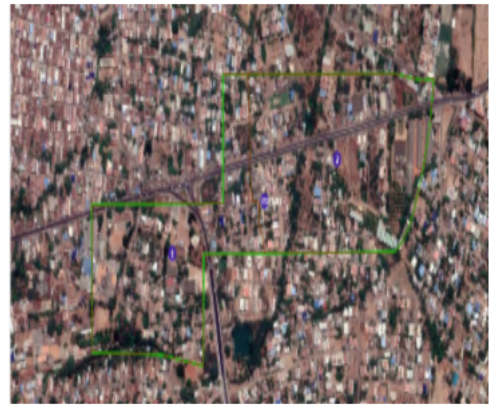

3. வாக்குச் சாவடியின் விவரங்கள்

வாக்குச் சாவடியின் எண் மற்றும் பெயர் : 117 - மாநகராட்சி நடுநிலைப்பள்ளி ,மேற்கு புதிய கட்டிடம் கிழக்கு பார்த்த தெற்கு மைய பகுதி,வண்டிக்காரத்தெரு தஞ்சாவூர் 613001 வாக்குச் சாவடியின் முகவரி : மாநகராட்சி நடுநிலைப்பள்ளி ,மேற்கு புதிய கட்டிடம் கிழக்கு பார்த்த தெற்கு மைய பகுதி, வண்டிக்காரத்தெரு தஞ்சாவூர் 613001	வாக்குச் சாவடியின் வகைப்பாடு (ஆண்/பெண்/பொது)	பொது
	துணை வாக்குச் சாவடிகளின் எண்ணிக்கை :	0

Google Map View

Polling Station Building Front View

Elevation

Polling Station Front View

Elevation

Cad View

Key MAP View

Key Plan