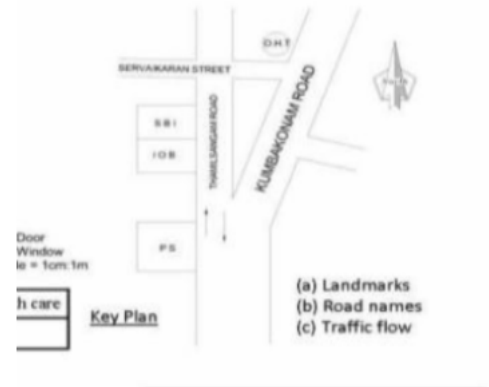

Google Map View

Polling Station Building Front View

Polling Station Front View

Cad View

Key MAP View

சட்டமன்றத் தொகுதியின் எண் மற்றும் பெயர் : 174-தஞ்சாவூர்
பிரிவு எண் மற்றும் பெயர் : 1-தஞ்சாவூர் (மா), வளையல்காரத் தெரு வார்டு-3