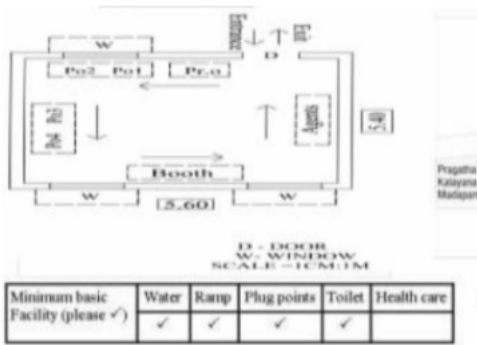

Google Map View

Polling Station Building Front View

(3). CAD Drawing

Polling Station Front View

(3). CAD Drawing

Cad View

Key MAP View

சட்டமன்றத் தொகுதியின் எண் மற்றும் பெயர் : 174-தஞ்சாவூர் பிரிவு எண் மற்றும் பெயர் 1-தஞ்சாவூர் (மா), மோத்திரப்பா சாவடி(2) வார்டு-44