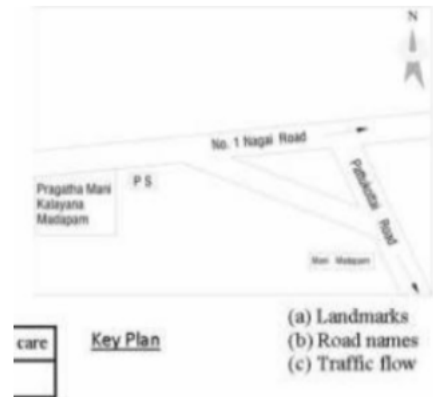

3. வாக்குச் சாவடியின் விவரங்கள்

<p>வாக்குச் சாவடியின் எண் மற்றும் பெயர் : 121 - மாநகராட்சி நடுநிலைப் பள்ளி தெற்கு கட்டிடம் வடக்கு பார்த்த மேற்கு பகுதி, வண்டிக்காரத் தெரு, தஞ்சாவூர்- 613001.</p> <p>வாக்குச் சாவடியின் முகவரி : மாநகராட்சி நடுநிலைப் பள்ளி தெற்கு கட்டிடம் வடக்கு பார்த்த மேற்கு பகுதி, வண்டிக்காரத் தெரு, தஞ்சாவூர்- 613001.</p>	<p>வாக்குச் சாவடியின் வகைப்பாடு (ஆண்/பெண்/பொது)</p> <p>துணை வாக்குச் சாவடிகளின் எண்ணிக்கை :</p>	<p>பொது</p> <p style="font-size: 24px;">0</p>
--	---	--

Google Map View

Polling Station Building Front View

(3). CAD Drawing

Polling Station Front View

(3). CAD Drawing

Cad View

Key MAP View

சட்டமன்றத் தொகுதியின் எண் மற்றும் பெயர் : 174-தஞ்சாவூர் பிரிவு எண் மற்றும் பெயர் 1-தஞ்சாவூர் (மா), மோத்திரப்பா சாவடி(2) வார்டு-44