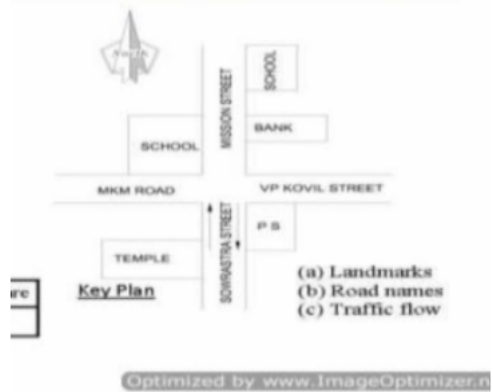

Google Map View

Polling Station Building Front View

Elevation

Polling Station Front View

Elevation

Cad View

Key MAP View

1	SWZ1765379	பெயர் : ஓம்பிரகாஷ் மா ரா தந்தையின் பெயர்: மனீகா ராஜன் வீட்டு எண் : 2 வயது : 27 பாலினம் : ஆண்	Photo is available	2	SWZ0727313	பெயர் : பாபுலால் - தந்தையின் பெயர்: சாமிஅய்யர் - வீட்டு எண் : 3 வயது : 70 பாலினம் : ஆண்	Photo is available	3	SWZ0727453	பெயர் : காயத்திரி - கணவர் பெயர்: பாபுலால் - வீட்டு எண் : 3 வயது : 62 பாலினம் : பெண்	Photo is available
4	SWZ2171288	பெயர் : துளசிராம் - தந்தையின் பெயர்: மோகன்ராம் - வீட்டு எண் : 3 வயது : 51 பாலினம் : ஆண்	Photo is available	5	SWZ0727420	பெயர் : பாலாஜி - தந்தையின் பெயர்: பாபுலால் - வீட்டு எண் : 3 வயது : 38 பாலினம் : ஆண்	Photo is available	6	SWZ0727412	பெயர் : தினேஷ் - தந்தையின் பெயர்: பாபுலால் - வீட்டு எண் : 3 வயது : 37 பாலினம் : ஆண்	Photo is available
7	GKS3302270	பெயர் : அசோக்குமார் - தந்தையின் பெயர்: மோகன்ராம் - வீட்டு எண் : 3-2B வயது : 60 பாலினம் : ஆண்	Photo is available	8	GKS3377165	பெயர் : மகேஸ்வரி - கணவர் பெயர்: அசோக்குமார் - வீட்டு எண் : 3-2B வயது : 53 பாலினம் : பெண்	Photo is available	9	GKS3302221	பெயர் : இராஜன் - தந்தையின் பெயர்: மோகன்ராம் - வீட்டு எண் : 3-2C வயது : 58 பாலினம் : ஆண்	Photo is available
10	GKS3302767	பெயர் : சுஜாதா - கணவர் பெயர்: ராஜன் - வீட்டு எண் : 3-2C வயது : 51 பாலினம் : பெண்	Photo is available	11	SWZ0538256	பெயர் : உதயக்குமார் - தந்தையின் பெயர்: மோகன்ராம் - வீட்டு எண் : 3-1548 வயது : 45 பாலினம் : ஆண்	Photo is available	12	SWZ0538249	பெயர் : ரேவதி - கணவர் பெயர்: உதயக்குமார் - வீட்டு எண் : 3-1548 வயது : 40 பாலினம் : பெண்	Photo is available
13	SWZ0727461	பெயர் : மஞ்சளா - கணவர் பெயர்: சதீஷ்குமார் வீட்டு எண் : 3-1548 வயது : 38 பாலினம் : பெண்	Photo is available	14	SWZ2529345	பெயர் : பிரக்சன்னா தாயின் பெயர்: மஞ்சளா வீட்டு எண் : 3/1548 வயது : 21 பாலினம் : ஆண்	Photo is available	15	SWZ1172790	பெயர் : ஜவஹர் - தந்தையின் பெயர்: தேவதாஸ் - வீட்டு எண் : 5 வயது : 32 பாலினம் : ஆண்	Photo is available
16	SWZ2468304	பெயர் : ஜெயவர்தன் தந்தையின் பெயர்: பிரேமகுமார் வீட்டு எண் : 5/13 வயது : 22 பாலினம் : ஆண்	Photo is available	17	SWZ1427699	பெயர் : தேவி - கணவர் பெயர்: சுப்புராமன் - வீட்டு எண் : 6 வயது : 37 பாலினம் : பெண்	Photo is available	18	SWZ1286640	பெயர் : நளினா - தந்தையின் பெயர்: கிருஷ்ணமூர்த்தி - வீட்டு எண் : 6-13 வயது : 30 பாலினம் : பெண்	Photo is available
19	GKS2785269	பெயர் : சுப்புராமன் - தந்தையின் பெயர்: லெஷ்மணன் - வீட்டு எண் : 6-15 வயது : 61 பாலினம் : ஆண்	Photo is available	20	GKS2781268	பெயர் : ராம்குமார் - தந்தையின் பெயர்: சுப்புராமன் - வீட்டு எண் : 6-15 வயது : 39 பாலினம் : ஆண்	Photo is available	21	GKS1302421	பெயர் : ராமகிருஷ்ணன் - தந்தையின் பெயர்: தர்மய்யன் - வீட்டு எண் : 7 வயது : 42 பாலினம் : ஆண்	Photo is available
22	SWZ1172618	பெயர் : கல்பனா தேவி - கணவர் பெயர்: ராமகிருஷ்ணன் - வீட்டு எண் : 7 வயது : 41 பாலினம் : பெண்	Photo is available	23	GKS2772572	பெயர் : சித்ரா - தந்தையின் பெயர்: குருமூர்த்தி - வீட்டு எண் : 7 வயது : 38 பாலினம் : பெண்	Photo is available	24	SWZ2251973	பெயர் : வினசென்ட் கிரிஸ்டோபர் தந்தையின் பெயர்: ஸ்டீல் ராஜ் வீட்டு எண் : 7 வயது : 28 பாலினம் : ஆண்	Photo is available
25	SWZ0262766	பெயர் : கிருஷ்ணமூர்த்தி - தந்தையின் பெயர்: குப்புசாமி - வீட்டு எண் : 7/3 வயது : 73 பாலினம் : ஆண்	Photo is available	26	SWZ0263509	பெயர் : யோகலெட்சுமி - கணவர் பெயர்: கிருஷ்ணமூர்த்தி - வீட்டு எண் : 7/3 வயது : 70 பாலினம் : பெண்	Photo is available	27	SWZ0263517	பெயர் : பிரபுராமன் - தந்தையின் பெயர்: கிருஷ்ணமூர்த்தி - வீட்டு எண் : 7/3 வயது : 52 பாலினம் : ஆண்	Photo is available
28	GKS1832286	பெயர் : கீதா - தந்தையின் பெயர்: ராமமூர்த்தி - வீட்டு எண் : 7/3 வயது : 46 பாலினம் : பெண்	Photo is available	29	SWZ2472132	பெயர் : குரு வசந்த் தந்தையின் பெயர்: பிரபு ராம் வீட்டு எண் : 7/3 வயது : 22 பாலினம் : ஆண்	Photo is available	30	SWZ2171338	பெயர் : ராமகிருஷ்ணன் - தந்தையின் பெயர்: துளசிராம் - வீட்டு எண் : 8 வயது : 68 பாலினம் : ஆண்	Photo is available