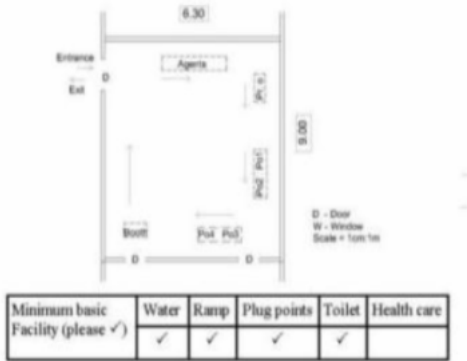

Google Map View

Polling Station Building Front View

Elevation

Polling Station Front View

Elevation

Cad View

Key MAP View

1	SWZ1765379	பெயர் : ஓம்பிரகாஷ் மா ரா தந்தையின் பெயர்: மனீகா ராஜன் வீட்டு எண் : 2 வயது : 27 பாலினம் : ஆண்	Photo is available	2	SWZ0727313	பெயர் : பாபுலால் - தந்தையின் பெயர்: சாமிஅய்யர் - வீட்டு எண் : 3 வயது : 70 பாலினம் : ஆண்	Photo is available	3	SWZ0727453	பெயர் : காயத்திரி - கணவர் பெயர்: பாபுலால் - வீட்டு எண் : 3 வயது : 62 பாலினம் : பெண்	Photo is available
4	SWZ2171288	பெயர் : துளசிராம் - தந்தையின் பெயர்: மோகன்ராம் - வீட்டு எண் : 3 வயது : 51 பாலினம் : ஆண்	Photo is available	5	SWZ0727420	பெயர் : பாலாஜி - தந்தையின் பெயர்: பாபுலால் - வீட்டு எண் : 3 வயது : 38 பாலினம் : ஆண்	Photo is available	6	SWZ0727412	பெயர் : தினேஷ் - தந்தையின் பெயர்: பாபுலால் - வீட்டு எண் : 3 வயது : 37 பாலினம் : ஆண்	Photo is available
7	GKS3302270	பெயர் : அசோக்குமார் - தந்தையின் பெயர்: மோகன்ராம் - வீட்டு எண் : 3-2B வயது : 60 பாலினம் : ஆண்	Photo is available	8	GKS3377165	பெயர் : மகேஸ்வரி - கணவர் பெயர்: அசோக்குமார் - வீட்டு எண் : 3-2B வயது : 53 பாலினம் : பெண்	Photo is available	9	GKS3302221	பெயர் : இராஜன் - தந்தையின் பெயர்: மோகன்ராம் - வீட்டு எண் : 3-2C வயது : 58 பாலினம் : ஆண்	Photo is available
10	GKS3302767	பெயர் : சுஜாதா - கணவர் பெயர்: ராஜன் - வீட்டு எண் : 3-2C வயது : 51 பாலினம் : பெண்	Photo is available	11	SWZ0538256	பெயர் : உதயக்குமார் - தந்தையின் பெயர்: மோகன்ராம் - வீட்டு எண் : 3-1548 வயது : 45 பாலினம் : ஆண்	Photo is available	12	SWZ0538249	பெயர் : ரேவதி - கணவர் பெயர்: உதயக்குமார் - வீட்டு எண் : 3-1548 வயது : 40 பாலினம் : பெண்	Photo is available
13	SWZ0727461	பெயர் : மஞ்சளா - கணவர் பெயர்: சதீஷ்குமார் வீட்டு எண் : 3-1548 வயது : 38 பாலினம் : பெண்	Photo is available	14	SWZ2529345	பெயர் : பிரக்சன்னா தாயின் பெயர்: மஞ்சளா வீட்டு எண் : 3/1548 வயது : 21 பாலினம் : ஆண்	Photo is available	15	SWZ1172790	பெயர் : ஜவஹர் - தந்தையின் பெயர்: தேவதாஸ் - வீட்டு எண் : 5 வயது : 32 பாலினம் : ஆண்	Photo is available
16	SWZ2468304	பெயர் : ஜெயவர்தன் தந்தையின் பெயர்: பிரேமகுமார் வீட்டு எண் : 5/13 வயது : 22 பாலினம் : ஆண்	Photo is available	17	SWZ1427699	பெயர் : தேவி - கணவர் பெயர்: சுப்புராமன் - வீட்டு எண் : 6 வயது : 37 பாலினம் : பெண்	Photo is available	18	SWZ1286640	பெயர் : நளினா - தந்தையின் பெயர்: கிருஷ்ணமூர்த்தி - வீட்டு எண் : 6-13 வயது : 30 பாலினம் : பெண்	Photo is available
19	GKS2785269	பெயர் : சுப்புராமன் - தந்தையின் பெயர்: லெஷ்மணன் - வீட்டு எண் : 6-15 வயது : 61 பாலினம் : ஆண்	Photo is available	20	GKS2781268	பெயர் : ராம்குமார் - தந்தையின் பெயர்: சுப்புராமன் - வீட்டு எண் : 6-15 வயது : 39 பாலினம் : ஆண்	Photo is available	21	GKS1302421	பெயர் : ராமகிருஷ்ணன் - தந்தையின் பெயர்: தர்மய்யன் - வீட்டு எண் : 7 வயது : 42 பாலினம் : ஆண்	Photo is available
22	SWZ1172618	பெயர் : கல்பனா தேவி - கணவர் பெயர்: ராமகிருஷ்ணன் - வீட்டு எண் : 7 வயது : 41 பாலினம் : பெண்	Photo is available	23	GKS2772572	பெயர் : சித்ரா - தந்தையின் பெயர்: குருமூர்த்தி - வீட்டு எண் : 7 வயது : 38 பாலினம் : பெண்	Photo is available	24	SWZ2251973	பெயர் : வினசென்ட் கிரிஸ்டோபர் தந்தையின் பெயர்: ஸ்டீல் ராஜ் வீட்டு எண் : 7 வயது : 28 பாலினம் : ஆண்	Photo is available
25	SWZ0262766	பெயர் : கிருஷ்ணமூர்த்தி - தந்தையின் பெயர்: குப்புசாமி - வீட்டு எண் : 7/3 வயது : 73 பாலினம் : ஆண்	Photo is available	26	SWZ0263509	பெயர் : யோகலெட்சுமி - கணவர் பெயர்: கிருஷ்ணமூர்த்தி - வீட்டு எண் : 7/3 வயது : 70 பாலினம் : பெண்	Photo is available	27	SWZ0263517	பெயர் : பிரபுராமன் - தந்தையின் பெயர்: கிருஷ்ணமூர்த்தி - வீட்டு எண் : 7/3 வயது : 52 பாலினம் : ஆண்	Photo is available
28	GKS1832286	பெயர் : கீதா - தந்தையின் பெயர்: ராமமூர்த்தி - வீட்டு எண் : 7/3 வயது : 46 பாலினம் : பெண்	Photo is available	29	SWZ2472132	பெயர் : குரு வசந்த் தந்தையின் பெயர்: பிரபு ராம் வீட்டு எண் : 7/3 வயது : 22 பாலினம் : ஆண்	Photo is available	30	SWZ2171338	பெயர் : ராமகிருஷ்ணன் - தந்தையின் பெயர்: துளசிராம் - வீட்டு எண் : 8 வயது : 68 பாலினம் : ஆண்	Photo is available