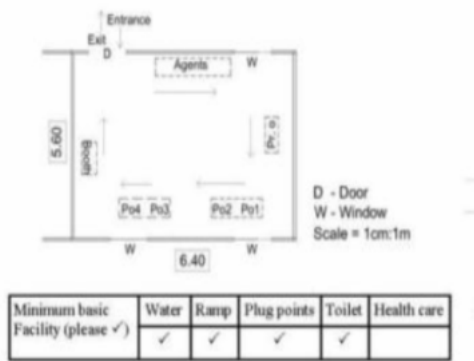

Google Map View

Polling Station Building Front View

Polling Station Front View

Cad View

Key MAP View

1 பெயர் : பரிஜ்ஜிட் - கணவர் பெயர்: அலெக்ஸ்தேவராஜ் - வீட்டு எண் : 1 வயது : 66 பாலினம் : பெண் Photo is available	SWZ0256891	2 பெயர் : பத்மாவதி - கணவர் பெயர்: லெக்ஷ்மணன் - வீட்டு எண் : 1 வயது : 65 பாலினம் : பெண் Photo is available	SWZ1427889	3 பெயர் : மார்ஜெயின்சாந்தி - கணவர் பெயர்: ஜான்பிரிட்டோ - வீட்டு எண் : 1 வயது : 56 பாலினம் : பெண் Photo is available	GKS1886977
4 பெயர் : ரைலோசோனாஜனார்த்தினி - தந்தையின் பெயர்: செபாஸ்டின் - வீட்டு எண் : 1-5 வயது : 43 பாலினம் : பெண் Photo is available	SWZ0052043	5 பெயர் : கனகலதா - கணவர் பெயர்: கோபால் - வீட்டு எண் : 1A வயது : 69 பாலினம் : பெண் Photo is available	GKS1888734	6 பெயர் : ஆனந்து - தந்தையின் பெயர்: கோபால் - வீட்டு எண் : 1A வயது : 45 பாலினம் : ஆண் Photo is available	GKS1886746
7 பெயர் : அனிதா - தந்தையின் பெயர்: கோபால் - வீட்டு எண் : 1A வயது : 44 பாலினம் : பெண் Photo is available	GKS1888742	8 பெயர் : பட்டாபிராமன் - தந்தையின் பெயர்: செல்வராஜ் - வீட்டு எண் : 1-a வயது : 31 பாலினம் : ஆண் Photo is available	SWZ1173012	9 பெயர் : அஷ்மிதா ராஜன் - தந்தையின் பெயர்: ராஜராஜன் - வீட்டு எண் : 1-A வயது : 30 பாலினம் : பெண் Photo is available	SWZ1173004
10 பெயர் : அணில்குமார் - தந்தையின் பெயர்: கோபால் - வீட்டு எண் : 2 வயது : 40 பாலினம் : ஆண் Photo is available	SWZ0256321	11 பெயர் : மது - தந்தையின் பெயர்: தங்கச்சன் - வீட்டு எண் : 3 வயது : 51 பாலினம் : ஆண் Photo is available	SWZ0896829	12 பெயர் : அம்பிலி கணவர் பெயர்: மது வீட்டு எண் : 03 வயது : 43 பாலினம் : பெண் Photo is available	SWZ1765601
13 பெயர் : சர்வேஸ்வரன் தாயின் பெயர்: ராமேஷ்வரி வீட்டு எண் : 3 வயது : 26 பாலினம் : ஆண் Photo is available	SWZ2512077	14 பெயர் : அம்சவள்ளி - கணவர் பெயர்: சந்தானகிருஷ்ணன் - வீட்டு எண் : 4 வயது : 47 பாலினம் : பெண் Photo is available	GKS2775955	15 பெயர் : ஹரிகிருஷ்ணன் - தந்தையின் பெயர்: செல்வராஜ் - வீட்டு எண் : 4 வயது : 36 பாலினம் : ஆண் Photo is available	SWZ1173020
16 பெயர் : காயத்திரி ர தந்தையின் பெயர்: ரவி பா ரா வீட்டு எண் : 4 வயது : 28 பாலினம் : பெண் Photo is available	SWZ1762186	17 பெயர் : மானசா தந்தையின் பெயர்: சுரேஷ் குமார் வீட்டு எண் : 4 வயது : 20 பாலினம் : பெண் Photo is available	SWZ2586659	18 பெயர் : புவனேஸ்வரி - தந்தையின் பெயர்: வரதராஜன் - வீட்டு எண் : 4-1 வயது : 56 பாலினம் : பெண் Photo is available	GKS3433224
19 பெயர் : சரோஜா - கணவர் பெயர்: கோவிந்தராமன் - வீட்டு எண் : 4-3 வயது : 59 பாலினம் : பெண் Photo is available	GKS1892256	20 பெயர் : கிருஷ்ணமூர்த்தி - தந்தையின் பெயர்: வேணுகோபால் - வீட்டு எண் : 4-29C வயது : 63 பாலினம் : ஆண் Photo is available	GKS1886324	21 பெயர் : சுசீலா - கணவர் பெயர்: கிருஷ்ணமூர்த்தி - வீட்டு எண் : 4-29C வயது : 61 பாலினம் : பெண் Photo is available	GKS3433232
22 பெயர் : ராகவன் ச கி தந்தையின் பெயர்: கிருஷ்ணமூர்த்தி - வீட்டு எண் : 4-29C வயது : 37 பாலினம் : ஆண் Photo is available	SWZ0052050	23 பெயர் : வசந்தி - கணவர் பெயர்: ஜெகநாதன் - வீட்டு எண் : 6 வயது : 66 பாலினம் : பெண் Photo is available	GKS1889047	24 பெயர் : குணசேகரன் - தந்தையின் பெயர்: கந்தசாமி - வீட்டு எண் : 6 வயது : 62 பாலினம் : ஆண் Photo is available	GKS2774461
25 பெயர் : அன்புமுத்துநகை - கணவர் பெயர்: ராமலிங்கம் - வீட்டு எண் : 6 வயது : 61 பாலினம் : பெண் Photo is available	SWZ0256560	26 பெயர் : ராமலிங்கம் - தந்தையின் பெயர்: நல்லதம்பி - வீட்டு எண் : 6 வயது : 60 பாலினம் : ஆண் Photo is available	SWZ0256552	27 பெயர் : கோமதி - கணவர் பெயர்: குணசேகரன் - வீட்டு எண் : 6 வயது : 57 பாலினம் : பெண் Photo is available	SWZ0052068
28 பெயர் : சன்மதி தாயின் பெயர்: கோமதி வீட்டு எண் : 6 வயது : 19 பாலினம் : பெண் Photo is available	SWZ2638575	29 பெயர் : ஜஸ்வரயா - தந்தையின் பெயர்: வரதராஜன் - வீட்டு எண் : 6-9a வயது : 27 பாலினம் : பெண் Photo is available	SWZ1608322	30 பெயர் : செல்வராஜ் - தந்தையின் பெயர்: ராதாகிருஷ்ணன் - வீட்டு எண் : 7 வயது : 67 பாலினம் : ஆண் Photo is available	SWZ2176105