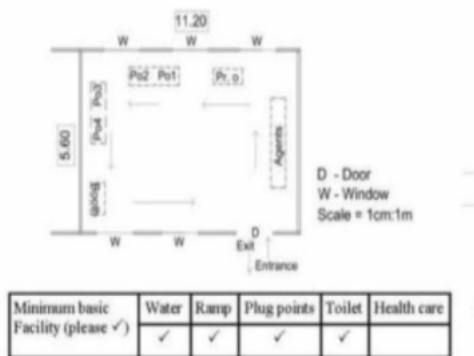

Google Map View

Polling Station Building Front View

Elevation

Polling Station Front View

Elevation

Cad View

Key MAP View

1 பெயர் : சியாமளா - கணவர் பெயர்: கோவிந்தராமன் - வீட்டு எண் : 1 வயது : 68 பாலினம் : பெண் Photo is available	SWZ0538801	2 பெயர் : ராஜேந்திரன் - தந்தையின் பெயர்: வெங்கட்ராமன் - வீட்டு எண் : 1 வயது : 67 பாலினம் : ஆண் Photo is available	SWZ0256578	3 பெயர் : சூபாவதி - கணவர் பெயர்: ராதாகிருஷ்ணன் - வீட்டு எண் : 1 வயது : 66 பாலினம் : பெண் Photo is available	GKS1891092
4 பெயர் : சாந்தி - கணவர் பெயர்: அனந்தராமன் - வீட்டு எண் : 1 வயது : 61 பாலினம் : பெண் Photo is available	SWZ0256982	5 பெயர் : குபேந்திரன் தந்தையின் பெயர்: வீட்டு எண் : 1 வயது : 48 பாலினம் : ஆண் Photo is available	GKS1111475	6 பெயர் : நிரமலாதேவி - கணவர் பெயர்: குபேந்திரன் - வீட்டு எண் : 1 வயது : 44 பாலினம் : பெண் Photo is available	SWZ0256487
7 பெயர் : பிரியதர்ஷினி - தந்தையின் பெயர்: சந்திரநாத் - வீட்டு எண் : 1 வயது : 36 பாலினம் : பெண் Photo is available	SWZ0539494	8 பெயர் : சுகந்தி - தந்தையின் பெயர்: சந்திரநாத் - வீட்டு எண் : 1 வயது : 35 பாலினம் : பெண் Photo is available	SWZ0539486	9 பெயர் : புவனேஸ்வர் தந்தையின் பெயர்: சுரேஷ் வீட்டு எண் : 1/1541 வயது : 25 பாலினம் : ஆண் Photo is available	SWZ2346559
10 பெயர் : பி வி ராஜன் - தந்தையின் பெயர்: வெங்கடாசலபதி - வீட்டு எண் : 3 வயது : 61 பாலினம் : ஆண் Photo is available	SWZ2177640	11 பெயர் : மஞ்சளா - கணவர் பெயர்: பி வி ராஜன் - வீட்டு எண் : 3 வயது : 56 பாலினம் : பெண் Photo is available	GKS1886910	12 பெயர் : இராமச்சந்திரன் - தந்தையின் பெயர்: சாமிஐயர் - வீட்டு எண் : 5 வயது : 86 பாலினம் : ஆண் Photo is available	SWZ2177657
13 பெயர் : இந்திராணி - கணவர் பெயர்: இராமச்சந்திரன் - வீட்டு எண் : 5 வயது : 76 பாலினம் : பெண் Photo is available	SWZ2177665	14 பெயர் : புவனேஸ்வரி - கணவர் பெயர்: அசோக் - வீட்டு எண் : 5 வயது : 52 பாலினம் : பெண் Photo is available	SWZ2177673	15 பெயர் : ராணி - கணவர் பெயர்: பாலமுருகன் - வீட்டு எண் : 5 வயது : 49 பாலினம் : பெண் Photo is available	GKS3433422
16 பெயர் : கார்த்திக் - தந்தையின் பெயர்: பிரபாகர் - வீட்டு எண் : 5 வயது : 31 பாலினம் : ஆண் Photo is available	SWZ1287176	17 பெயர் : ராஜகோபால் - தந்தையின் பெயர்: ராமலிங்கம் - வீட்டு எண் : 6 வயது : 70 பாலினம் : ஆண் Photo is available	GKS1886712	18 பெயர் : ரகுராமன் தந்தையின் பெயர்: வீட்டு எண் : 6 வயது : 56 பாலினம் : ஆண் Photo is available	SWZ1854850
19 பெயர் : பாலமுருகன் - தந்தையின் பெயர்: இராமச்சந்திரன் - வீட்டு எண் : 6 வயது : 53 பாலினம் : ஆண் Photo is available	SWZ2177681	20 பெயர் : ஜெயசுலோச்சனா - கணவர் பெயர்: ஜெயராமன் - வீட்டு எண் : 6-51 வயது : 79 பாலினம் : பெண் Photo is available	SWZ0051821	21 பெயர் : நாகலெட்சுமி - கணவர் பெயர்: ராமதாஸ் - வீட்டு எண் : 9 வயது : 79 பாலினம் : பெண் Photo is available	SWZ2177699
22 பெயர் : சத்யப்ரிய தேவுனா சுதாகர் தந்தையின் பெயர்: சுதாகர் தே ரா வீட்டு எண் : 9 வயது : 20 பாலினம் : பெண் Photo is available	SWZ2645646	23 பெயர் : பத்மநாபன் - தந்தையின் பெயர்: கோவிந்தராமன் - வீட்டு எண் : 9-1 வயது : 41 பாலினம் : ஆண் Photo is available	GKS1313253	24 பெயர் : ஜனார்த்தனன் - தந்தையின் பெயர்: சீனிவாசன் - வீட்டு எண் : 9-2 வயது : 74 பாலினம் : ஆண் Photo is available	SWZ2177707
25 பெயர் : வனிதா - கணவர் பெயர்: சீனிவாசன் - வீட்டு எண் : 9-2 வயது : 63 பாலினம் : பெண் Photo is available	SWZ2177715	26 பெயர் : ராமதாஸ் - தந்தையின் பெயர்: ரெங்கசாமி - வீட்டு எண் : 9-3 வயது : 84 பாலினம் : ஆண் Photo is available	GKS1112135	27 பெயர் : முத்துகுமார் தந்தையின் பெயர்: ராமன் வீட்டு எண் : 9/29 வயது : 27 பாலினம் : ஆண் Photo is available	SWZ1673854
28 பெயர் : அனந்தராமன் - தந்தையின் பெயர்: சக்கரபாணி - வீட்டு எண் : 9A வயது : 79 பாலினம் : ஆண் Photo is available	SWZ2177749	29 பெயர் : ராதாகிருஷ்ணன் - தந்தையின் பெயர்: சீனிவாசன் - வீட்டு எண் : 9A வயது : 65 பாலினம் : ஆண் Photo is available	SWZ2177756	30 பெயர் : கண்ணன் தந்தையின் பெயர்: வீட்டு எண் : 9A வயது : 58 பாலினம் : ஆண் Photo is available	SWZ1854868