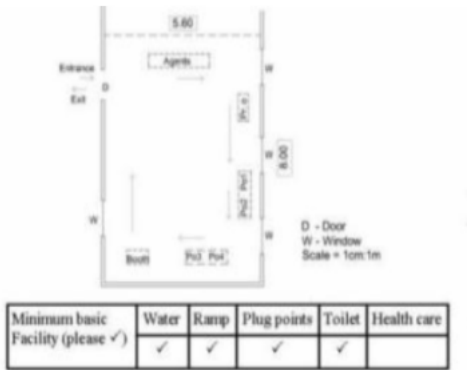

Google Map View

Polling Station Building Front View

Elevation

Polling Station Front View

Elevation

Cad View

Key MAP View

1 பெயர் : பிங்கியா - கணவர் பெயர்: முத்துக்குமார் - வீட்டு எண் : 1 வயது : 29 பாலினம் : பெண் Photo is available	SWZ1428200	2 பெயர் : ஆகாஷ் தந்தையின் பெயர்: தியாகராஜன் வீட்டு எண் : 1 வயது : 19 பாலினம் : ஆண் Photo is available	SWZ2661098	3 பெயர் : ஸ்ரீதேவி தந்தையின் பெயர்: ரவிசுலராமன் வீட்டு எண் : 2/3 வயது : 21 பாலினம் : பெண் Photo is available	SWZ2512408
4 பெயர் : வினோத் குமார் தந்தையின் பெயர்: சேஷாத்ரி வீட்டு எண் : 2/2270 வயது : 26 பாலினம் : ஆண் Photo is available	SWZ1765957	5 பெயர் : ரவிசுலராமன் தந்தையின் பெயர்: வீட்டு எண் : 3 வயது : 63 பாலினம் : ஆண் Photo is available	SWZ1854033	6 பெயர் : கவிதா - கணவர் பெயர்: ரவிசுலராமன் - வீட்டு எண் : 3 வயது : 54 பாலினம் : பெண் Photo is available	SWZ2195436
7 பெயர் : விவேக் - தந்தையின் பெயர்: ரவிசுலராமன் - வீட்டு எண் : 3 வயது : 32 பாலினம் : ஆண் Photo is available	SWZ0897561	8 பெயர் : சிவகாமி - கணவர் பெயர்: சோலையப்பன் - வீட்டு எண் : 3a வயது : 70 பாலினம் : பெண் Photo is available	SWZ1551688	9 பெயர் : புனிதா - கணவர் பெயர்: செல்வராஜ் - வீட்டு எண் : 4 வயது : 46 பாலினம் : பெண் Photo is available	SWZ1551621
10 பெயர் : அர்ச்சனா தந்தையின் பெயர்: ஸீவராஜ் வீட்டு எண் : 4 வயது : 24 பாலினம் : பெண் Photo is available	SWZ2289536	11 பெயர் : ஆதித்ய பாலாஜி தந்தையின் பெயர்: சேஷாத்ரி வீட்டு எண் : 4/2171 வயது : 27 பாலினம் : ஆண் Photo is available	SWZ1676659	12 பெயர் : ராதாகிருஷ்ணன் - தந்தையின் பெயர்: சக்ரபாணி - வீட்டு எண் : 5 வயது : 73 பாலினம் : ஆண் Photo is available	SWZ2195444
13 பெயர் : கமலா - கணவர் பெயர்: ராதாகிருஷ்ணன் - வீட்டு எண் : 5 வயது : 69 பாலினம் : பெண் Photo is available	SWZ2195451	14 பெயர் : விஸ்வநாதன் - தந்தையின் பெயர்: லெட்சுமணன் - வீட்டு எண் : 6 வயது : 60 பாலினம் : ஆண் Photo is available	SWZ2195477	15 பெயர் : சங்கர் - தந்தையின் பெயர்: லெட்சுமணன் - வீட்டு எண் : 6 வயது : 60 பாலினம் : ஆண் Photo is available	GKS3311990
16 பெயர் : தனலெக்ஷ்மி - கணவர் பெயர்: சங்கர் - வீட்டு எண் : 6 வயது : 56 பாலினம் : பெண் Photo is available	SWZ2195485	17 பெயர் : பிரபாகரன் - தந்தையின் பெயர்: லெட்சுமணன் - வீட்டு எண் : 6 வயது : 55 பாலினம் : ஆண் Photo is available	SWZ2195493	18 பெயர் : திலகவதி - கணவர் பெயர்: விஸ்வநாதன் - வீட்டு எண் : 6 வயது : 54 பாலினம் : பெண் Photo is available	SWZ2195501
19 பெயர் : குணவதி - தந்தையின் பெயர்: சந்திரய்யர் - வீட்டு எண் : 6 வயது : 49 பாலினம் : பெண் Photo is available	SWZ2195519	20 பெயர் : ரோஹினி - தந்தையின் பெயர்: சங்கர் - வீட்டு எண் : 6 வயது : 33 பாலினம் : பெண் Photo is available	SWZ0897710	21 பெயர் : நிவேதினி தந்தையின் பெயர்: சங்கர் வீட்டு எண் : 6/52 வயது : 24 பாலினம் : பெண் Photo is available	SWZ2254191
22 பெயர் : சேஷாத்ரி - தந்தையின் பெயர்: துளசிராமன் - வீட்டு எண் : 7 வயது : 61 பாலினம் : ஆண் Photo is available	SWZ2195543	23 பெயர் : ஆனந்திஸ்ரீ - கணவர் பெயர்: சேஷாத்ரி - வீட்டு எண் : 7 வயது : 55 பாலினம் : பெண் Photo is available	SWZ2195550	24 பெயர் : ஆனந்தி - கணவர் பெயர்: வெங்கடாஜலபதி - வீட்டு எண் : 8 வயது : 68 பாலினம் : பெண் Photo is available	GKS1890102
25 பெயர் : ஸ்ரீதர் - தந்தையின் பெயர்: சந்திரய்யர் - வீட்டு எண் : 8 வயது : 61 பாலினம் : ஆண் Photo is available	SWZ2195568	26 பெயர் : திலகவதி - கணவர் பெயர்: ஸ்ரீதர் - வீட்டு எண் : 8 வயது : 56 பாலினம் : பெண் Photo is available	SWZ2195576	27 பெயர் : அனந்தராஜன் - தந்தையின் பெயர்: ராஜீ - வீட்டு எண் : 8 வயது : 50 பாலினம் : ஆண் Photo is available	GKS1891209
28 பெயர் : திலகவதி - தந்தையின் பெயர்: ராஜீ - வீட்டு எண் : 8 வயது : 45 பாலினம் : பெண் Photo is available	GKS1895242	29 பெயர் : சரண்யா - தந்தையின் பெயர்: ஸ்ரீதர் - வீட்டு எண் : 8 வயது : 34 பாலினம் : பெண் Photo is available	SWZ0897801	30 பெயர் : பாலமுருகன் தந்தையின் பெயர்: குணசேகரன் வீட்டு எண் : 9 வயது : 24 பாலினம் : ஆண் Photo is available	SWZ2254175