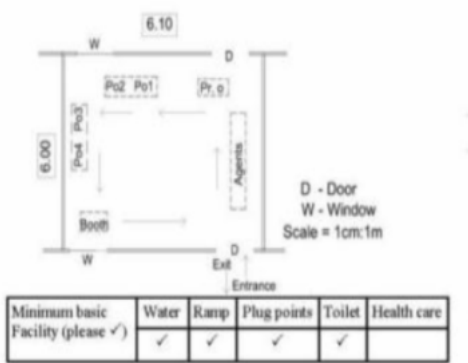

Google Map View

Polling Station Building Front View

Polling Station Front View

Cad View

Key MAP View

1 பெயர் : ஹெலன் மேரி தாயின் பெயர்: செல்வமேரி வீட்டு எண் : 0 வயது : 75 பாலினம் : பெண் Photo is available	SWZ2254365	2 பெயர் : சபானா யாஸ்மின் தந்தையின் பெயர்: சையத் அஜீம் வீட்டு எண் : 2 வயது : 22 பாலினம் : பெண் Photo is available	SWZ2475317	3 பெயர் : பட்டம்மாள் - கணவர் பெயர்: சண்முகசுந்தரம் - வீட்டு எண் : 3 வயது : 91 பாலினம் : பெண் Photo is available	GKS1904465
4 பெயர் : கோவிந்தசாமி - தந்தையின் பெயர்: ராஜீ - வீட்டு எண் : 3-525 வயது : 64 பாலினம் : ஆண் Photo is available	SWZ0308999	5 பெயர் : விஜயலெட்சுமி - கணவர் பெயர்: கோவிந்தசாமி - வீட்டு எண் : 3-525 வயது : 54 பாலினம் : பெண் Photo is available	SWZ0309005	6 பெயர் : வைதீஸ்வரன் - தந்தையின் பெயர்: கோவிந்தசாமி - வீட்டு எண் : 3-525 வயது : 30 பாலினம் : ஆண் Photo is available	SWZ1173947
7 பெயர் : தேவராஜன் - தந்தையின் பெயர்: மாதவன் - வீட்டு எண் : 4 வயது : 39 பாலினம் : ஆண் Photo is available	GKS3423233	8 பெயர் : முத்தமிழ்ச்செல்வி - தந்தையின் பெயர்: சுப்பிரமணியம் - வீட்டு எண் : 4 வயது : 37 பாலினம் : பெண் Photo is available	SWZ0171157	9 பெயர் : ரவிச்சந்திரன் - தந்தையின் பெயர்: சண்முகசுந்தரம் - வீட்டு எண் : 4-525 வயது : 64 பாலினம் : ஆண் Photo is available	GKS3423217
10 பெயர் : பூங்கோதை ரவிச்சந்திரன் - கணவர் பெயர்: ரவிச்சந்திரன் - வீட்டு எண் : 4-525 வயது : 64 பாலினம் : பெண் Photo is available	GKS3303328	11 பெயர் : சதீஸ் - தந்தையின் பெயர்: மாதவன் - வீட்டு எண் : 4-525 வயது : 41 பாலினம் : ஆண் Photo is available	GKS3423225	12 பெயர் : அமுதா கணவர் பெயர்: சதீஷ் வீட்டு எண் : 4/525 வயது : 39 பாலினம் : பெண் Photo is available	SWZ1840404
13 பெயர் : அனுசன் - தந்தையின் பெயர்: ரவிச்சந்திரன் - வீட்டு எண் : 4-525 வயது : 33 பாலினம் : ஆண் Photo is available	SWZ0662882	# 14 பெயர் : சத்தியா தந்தையின் பெயர்: அணுஷன் வீட்டு எண் : 4/525 வயது : 27 பாலினம் : பெண் Photo is available	SWZ2643575	15 பெயர் : விஜயதுர்கா தாயின் பெயர்: சாந்தி வீட்டு எண் : 5ஏ வயது : 27 பாலினம் : பெண் Photo is available	SWZ2420636
16 பெயர் : ஹேமலதா தந்தையின் பெயர்: இளங்கோவன் வீட்டு எண் : 5A வயது : 26 பாலினம் : பெண் Photo is available	SWZ1762327	17 பெயர் : கதிரசேன் தந்தையின் பெயர்: சுரேஷ் வீட்டு எண் : 5பி வயது : 25 பாலினம் : ஆண் Photo is available	SWZ1765999	18 பெயர் : வெண்ணிலா தந்தையின் பெயர்: குமார் வீட்டு எண் : 6ஏ வயது : 25 பாலினம் : பெண் Photo is available	SWZ1702042
19 பெயர் : ரமேஷ் - தந்தையின் பெயர்: நன்னயர் - வீட்டு எண் : 7 வயது : 62 பாலினம் : ஆண் Photo is available	SWZ0308890	20 பெயர் : சிவகுமார் - தந்தையின் பெயர்: ராஜன் - வீட்டு எண் : 7 வயது : 55 பாலினம் : ஆண் Photo is available	SWZ0308932	21 பெயர் : பரதன் - தந்தையின் பெயர்: ராஜி - வீட்டு எண் : 7 வயது : 54 பாலினம் : ஆண் Photo is available	SWZ1428325
22 பெயர் : ராணி - கணவர் பெயர்: பரதன் - வீட்டு எண் : 7 வயது : 50 பாலினம் : பெண் Photo is available	SWZ0308874	23 பெயர் : சரவணன் - இதரர் பெயர்: துர்க்காதேவி - வீட்டு எண் : 7 வயது : 45 பாலினம் : ஆண் Photo is available	SWZ0308916	24 பெயர் : துர்க்காதேவி - கணவர் பெயர்: சரவணன் - வீட்டு எண் : 7 வயது : 39 பாலினம் : பெண் Photo is available	SWZ0308924
25 பெயர் : பிரபு - தந்தையின் பெயர்: பரதன் - வீட்டு எண் : 7 வயது : 29 பாலினம் : ஆண் Photo is available	SWZ1428341	26 பெயர் : புஸ்பம் - கணவர் பெயர்: ராமமூர்த்தி - வீட்டு எண் : 7-103 வயது : 71 பாலினம் : பெண் Photo is available	SWZ1287705	27 பெயர் : ஜோதிகா தந்தையின் பெயர்: முருக்தம் வீட்டு எண் : 10ஏ வயது : 24 பாலினம் : பெண் Photo is available	SWZ2450153
28 பெயர் : சத்தியமூர்த்தி - இதரர் பெயர்: ராமதாஸ் - வீட்டு எண் : 11-1 வயது : 46 பாலினம் : ஆண் Photo is available	GKS1904325	29 பெயர் : துளசிமணி - கணவர் பெயர்: கண்ணன் - வீட்டு எண் : 12 வயது : 57 பாலினம் : பெண் Photo is available	SWZ0540963	30 பெயர் : வெங்கடேஷ் - தந்தையின் பெயர்: துளசிமணி - வீட்டு எண் : 12 வயது : 35 பாலினம் : ஆண் Photo is available	SWZ0540955